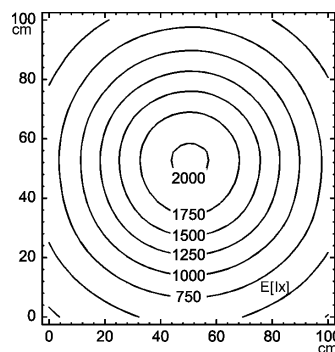

## Arbeitsplatz-Universalleuchte

**SN 136**

Anschlusswerte	230 V; 50 Hz
Bestückung	1 x Kompakt-Leuchtstofflampe TC-L 36 W neutralweiss 4000 K
Betriebsgerät	KVG
Netzanschlussleitung	ca. 1.5 m; Schukostecker
Leuchtengehäuse	
Material	Kunststoff
Leuchtengestänge	
Material	Stahlrohr
Oberfläche	lackiert
Gewicht (netto)	ca. 3,7 kg
Befestigung	Anschraubflansch Tischfuß (Zubehör) Tischklemme (Zubehör) Wandwinkel (Zubehör)
Technik	schaltbar
Bedienung	Schalter
Entblendung	verspiegeltes Parabolraster
Gelenkentlastung	Feder
Schutzart	IP 20
Schutzklasse	I
Gehäusefarbe	lichtgrau
Gestängefarbe	lichtgrau
Artikel Nr.	111011000

E<sub>min</sub>: 217 lx  
E<sub>m</sub>: 933 lx  
E<sub>max</sub>: 2010 lx

Messbedingungen: d=50cm