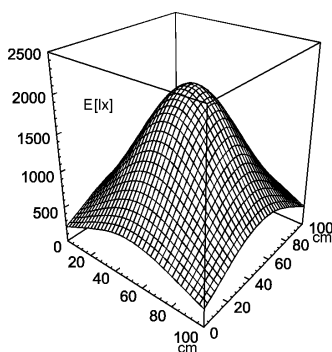

## Arbeitsplatz-Universalleuchte

**SN 136**

Anschlusswerte	230 V; 50 Hz
Bestückung	1 x Kompakt-Leuchtstofflampe TC-L 36 W neutralweiss 4000 K
Betriebsgerät	KVG
Netzanschlussleitung	ca. 1.5 m; Schukostecker
Leuchtengehäuse	
Material	Kunststoff
Leuchtengestänge	
Material	Stahlrohr
Oberfläche	lackiert
Gewicht (netto)	ca. 3,7 kg
Befestigung	Anschraubflansch Tischfuß (Zubehör) Tischklemme (Zubehör) Wandwinkel (Zubehör)
Technik	schaltbar
Bedienung	Schalter
Entblendung	verspiegeltes Parabolraster
Gelenkentlastung	Feder
Schutzart	IP 20
Schutzklasse	I
Gehäusefarbe	lichtgrau
Gestängefarbe	lichtgrau
Artikel Nr.	111011000

E<sub>min</sub>: 217 lx  
E<sub>m</sub>: 933 lx  
E<sub>max</sub>: 2010 lx

Messbedingungen: d=50cm