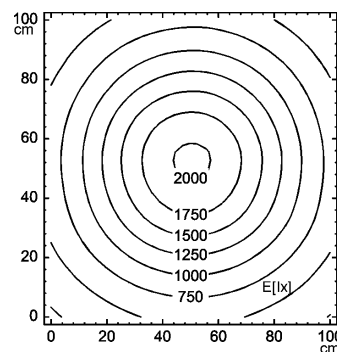

111011000

E_{min}: 217 lx
E_m: 933 lx
E_{max}: 2010 lx

mätförutsättningar: d=50cm