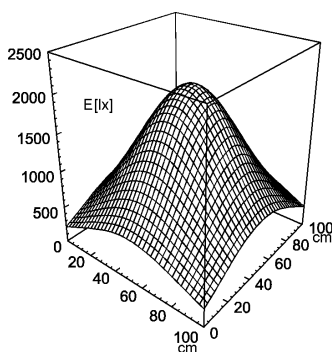

111011000

E_{min}: 217 lx
E_m: 933 lx
E_{max}: 2010 lx

mätförutsättningar: d=50cm