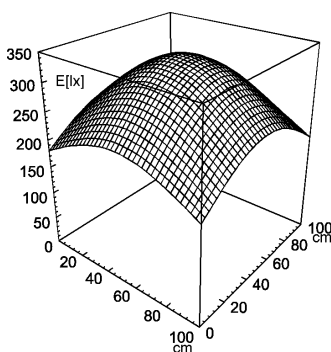

tubarmaturer

RL70CE- 124

anslutningsspänning/frekvens	24 V; 50/60 Hz
bestyckning	1 x kompaktlysrör TC-L 24 W neutralvit 4000 K
driftdon	HF-don
nätanslutningsledning	anslutningsklämmor
armaturhus material	akryl
vikt (netto)	ca. 1,6 kg
infästning	armaturhållare (tillbehör)
ljusfördelning	direkt
kapslingsklass	IP 67
skyddsklass	I
totallängd	639 mm
ljusöppning	317 mm
yterdiameter	70 mm
artikel nr.	C med kabelförskruvning 111410000

E_{min}: 178 lx
E_m: 259 lx
E_{max}: 333 lx

mätförutsättningar: d=100cm