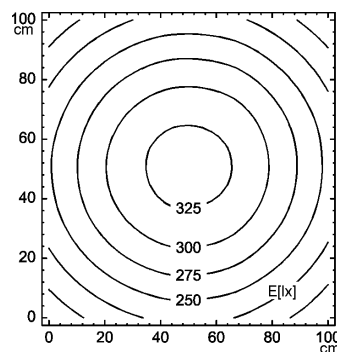

tubarmaturer

RL70CE- 124

anslutningsspänning/frekvens	24 V; 50/60 Hz
bestyckning	1 x kompaktlysrör TC-L 24 W neutralvit 4000 K
driftdon	HF-don
nätanslutningsledning	anslutningsklämmor
armaturhus material	akryl
vikt (netto)	ca. 1,6 kg
infästning	armaturhållare (tillbehör)
ljusfördelning	direkt
kapslingsklass	IP 67
skyddsklass	I
totallängd	639 mm
ljusöppning	317 mm
yterdiameter	70 mm
artikel nr.	C med kabelförskruvning 111410000

E_{min}: 178 lx
E_m: 259 lx
E_{max}: 333 lx

mätförutsättningar: d=100cm