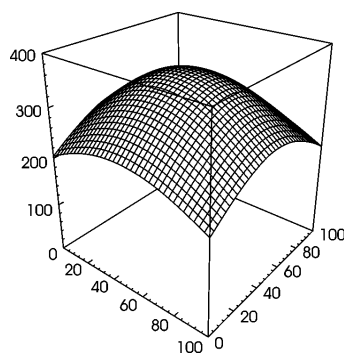

tubarmaturer

RL70CE- 136 H

anslutningsspänning/frekvens	110/230 V; 50/60 Hz
bestyckning	1 x kompaktlysör TC-L 36 W neutralvit 4000 K
driftdon	HF-don
nätanslutningsledning	anslutningsklämmor
armaturhus material	borosilikat
vikt (netto)	ca. 1,7 kg
infästning	armaturhållare (tillbehör)
ljusfördelning	direkt
kapslingsklass	IP 67
skyddsklass	I
total längd	585 mm
ljusöppning	395 mm
yterdiameter	70 mm
artikel nr.	C med kabelförskruvning 619063001

Emin: 192 lx
Em: 280 lx
Emax: 354 lx