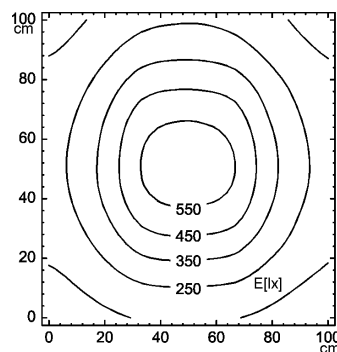

tubarmaturer

AWDCE 118

anslutningsspänning/frekvens	24 V; DC
bestyckning	1 x kompaktlysör TC-DEL 18 W neutralvit 4000 K
driftdon	HF-don
nätanslutningsledning	anslutningsklämmor
armaturhus	borosilikat
material	ca. 0,8 kg
vikt (netto)	förskrivning M40 x 1.5
infästning	direkt
ljusfördelning	IP 67
kapslingsklass	II
skyddsklass	255 mm
totallängd	144 mm
ljusöppning	112153001
artikel nr.	

E_{min}: 92 lx
E_m: 289 lx
E_{max}: 598 lx

måtförutsättningar: 50