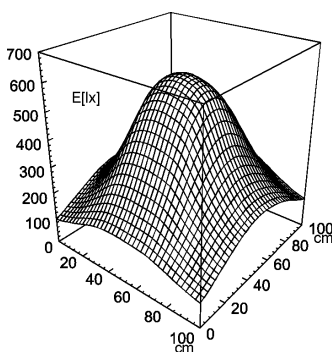

tubarmaturer

AWDCE 118

anslutningsspänning/frekvens	24 V; DC
bestyckning	1 x kompaktlysör TC-DEL 18 W neutralvit 4000 K
driftdon	HF-don
nätanslutningsledning	anslutningsklämmor
armaturhus	borosilikat
material	ca. 0,8 kg
vikt (netto)	förskrivning M40 x 1.5
infästning	direkt
ljusfördelning	IP 67
kapslingsklass	II
skyddsklass	255 mm
totallängd	144 mm
ljusöppning	112153001
artikel nr.	

E_{min}: 92 lx
E_m: 289 lx
E_{max}: 598 lx

måtförutsättningar: 50