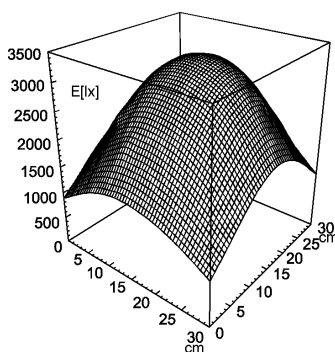

ljusgrå

Ø120 mm

4

111851000

Emin: 838 lx
Em: 2162 lx
Emax: 3255 lx

måtförutsättningar: d=15cm