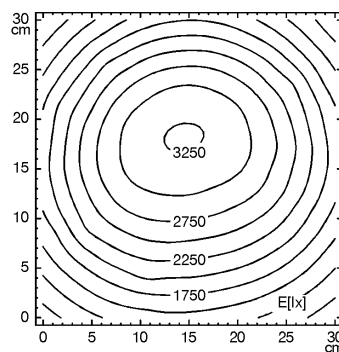

ljusgrå

Ø120 mm

4

111851000

Emin: 838 lx
Em: 2162 lx
Emax: 3255 lx

måtförutsättningar: d=15cm