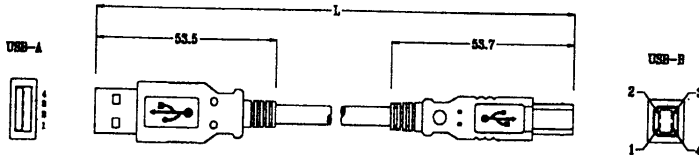

### 2461...

USB-Anschlusskabel, 24AWG,  
Farbe beige / Stecker: Typ A auf Typ B

USB connecting cable, 24 AWG,  
colour beige / connector: type A to type B

Câble prolongateur USB, 24 AWG,  
couleur: beige / fiche mâle: type A sur type B

Bestellbezeichnung  
Part-No. / Désignation

Part-No. / Désignation	Length	VE
2461 01	1,8 m	1
2461 02	3,0 m	1
2461 03	5,0 m	1

WG 24

### 2462 01

USB-Anschlusskabel, 1,8 m, 24AWG, doppelt geschirmt  
Farbe beige / Stecker: Typ A auf offenes Ende

USB connecting cable, 1,8 m, 24 AWG, double-screened  
colour: beige / connector: type A to open end

Câble prolongateur USB, 1,8 m, 24 AWG, blindage-double,  
couleur: beige / fiche mâle: type A

Bestellbezeichnung  
Part-No. / Désignation

Part-No. / Désignation	Length	VE
2462 01	1,8 m	1