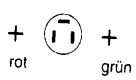

* The Led indicator can be delivered in bright or black chrome reflector. The 5. digit has to be coded with 0 or 1.

Glanzchrom = 0 Schwarzchrom = 1

Bright chrome = 0 Black chrome = 1

Beispiel: 19TR0A06 6V mit Glanzchrom
 19TR1A06 6V mit Schwarzchrom

Example: 19TR0A06 6V with bright chrome
 19TR1A06 6V with black chrome

Schaltungsmöglichkeiten:

Operation modes:

Rot, grün oder gelb. Beide Dioden ergeben gelb als Farbmischung

Red, green or yellow. Both diodes produce yellow as a mixed colour.