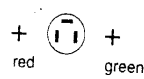

* The Led indicator can be delivered in bright or black chrome reflector. The 5. digit has to be coded with 0 or 1.

Glanzchrom = 0 Schwarzchrom = 1

Bright chrome = 0 Black chrome = 1

Beispiel: 19TR0A06 6V mit Glanzchrom
 19TR1A06 6V mit Schwarzchrom

Example: 19TR0A06 6V with bright chrome
 19TR1A06 6V with black chrome

Schaltungsmöglichkeiten:

Operation modes:

Rot, grün oder gelb. Beide Dioden ergeben gelb als Farbmischung

Red, green or yellow. Both diodes produce yellow as a mixed colour.