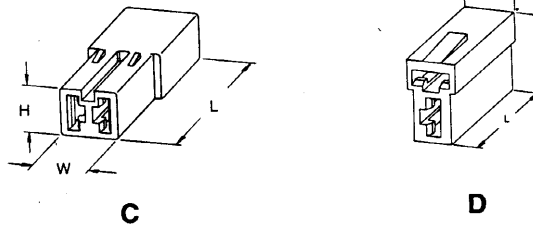

964-748

Größe 6,3
FASTIN-FASTON
Gehäuse

**.250 Series
FASTIN-FASTON
Housings**

Steckhülsegehäuse,
1polig

**Receptacle Housing,
1 Position**

Typ Type	Material Material	Farbe Color	Bestell-Nummer Part Number	Abmessungen (mm) Dimensions (mm)		
				W	L	H
A	Polyamid	naturfarben	925324-2	9,91	24,1	6,5
	Polyamide	natural	735014-0	9,91	24,1	6,5

Flachsteckergehäuse,
1polig

**Tab Housing,
1 Position**

Typ Type	Material Material	Farbe Color	Bestell-Nummer Part Number	Abmessungen (mm) Dimensions (mm)		
				W	L	H
B	Polyamid	naturfarben	180916-0	12,45	31,0	9,4
	Polycarbonat	schwarz	1-180916-0	12,45	31,0	9,4

Steckhülsegehäuse,
2polig

**Receptacle Housing,
2 Positions**

Typ Type	Material Material	Farbe Color	Bestell-Nummer Part Number	Abmessungen (mm) Dimensions (mm)		
				W	L	H
C	Polyamid Polyamide	naturfarben natural	737245-1	12,45	22,9	10,0
			180923-0	12,45	22,9	10,0
			280843-0	12,45	22,9	10,0
D	Polyamid Polyamide	naturfarben natural	926474-1	10,2	22,9	16,4
			180907-0	10,2	22,9	16,4

Flachsteckergehäuse,
2polig

**Tab Housing,
2 Positions**

Typ Type	Material Material	Farbe Color	Bestell-Nummer Part Number	Abmessungen (mm) Dimensions (mm)		
				W	L	H
E	Polyamid Polyamide	naturfarben natural	180924-0	15,2	31,8	13,2
			280542-0	15,2	31,8	13,2
F	Polyamid Polyamide	naturfarben natural	180908-0	12,7	31,5	20,1