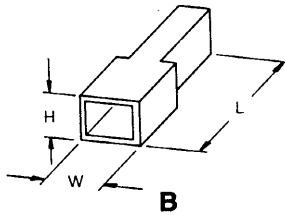

964-748

Größe 6,3
FASTIN-FASTON
Gehäuse

**.250 Series
FASTIN-FASTON
Housings**

Steckhülsegehäuse,
1polig

**Receptacle Housing,
1 Position**

Typ Type	Material Material	Farbe Color	Bestell-Nummer Part Number	Abmessungen (mm) Dimensions (mm)		
				W	L	H
A	Polyamid	naturfarben	925324-2	9,91	24,1	6,5
	Polyamide	natural	735014-0	9,91	24,1	6,5

Flachsteckergehäuse,
1polig

**Tab Housing,
1 Position**

Typ Type	Material Material	Farbe Color	Bestell-Nummer Part Number	Abmessungen (mm) Dimensions (mm)		
				W	L	H
B	Polyamid	naturfarben	180916-0	12,45	31,0	9,4
	Polycarbonat	schwarz	1-180916-0	12,45	31,0	9,4

Steckhülsegehäuse,
2polig

**Receptacle Housing,
2 Positions**

Typ Type	Material Material	Farbe Color	Bestell-Nummer Part Number	Abmessungen (mm) Dimensions (mm)		
				W	L	H
C	Polyamid Polyamide	naturfarben natural	737245-1	12,45	22,9	10,0
			180923-0	12,45	22,9	10,0
			280843-0	12,45	22,9	10,0
D	Polyamid Polyamide	naturfarben natural	926474-1	10,2	22,9	16,4
			180907-0	10,2	22,9	16,4

Flachsteckergehäuse,
2polig

**Tab Housing,
2 Positions**

Typ Type	Material Material	Farbe Color	Bestell-Nummer Part Number	Abmessungen (mm) Dimensions (mm)		
				W	L	H
E	Polyamid Polyamide	naturfarben natural	180924-0	15,2	31,8	13,2
			280542-0	15,2	31,8	13,2
F	Polyamid Polyamide	naturfarben natural	180908-0	12,7	31,5	20,1