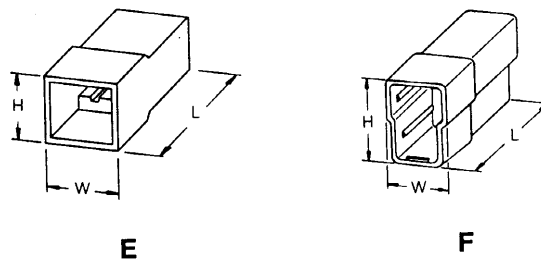

Flachsteckergehäuse,
1polig

**Tab Housing,
1 Position**

Typ Type	Material Material	Farbe Color	Bestell-Nummer Part Number	Abmessungen (mm) Dimensions (mm)		
				W	L	H
B	Polyamid	naturfarben	180916-0	12,45	31,0	9,4
	Polycarbonat	schwarz	1-180916-0	12,45	31,0	9,4

Steckhülsegehäuse,
2polig

**Receptacle Housing,
2 Positions**

Typ Type	Material Material	Farbe Color	Bestell-Nummer Part Number	Abmessungen (mm) Dimensions (mm)		
				W	L	H
C	Polyamid Polyamide	naturfarben natural	737245-1	12,45	22,9	10,0
			180923-0	12,45	22,9	10,0
			280843-0	12,45	22,9	10,0
D	Polyamid Polyamide	naturfarben natural	926474-1	10,2	22,9	16,4
			180907-0	10,2	22,9	16,4

Flachsteckergehäuse,
2polig

**Tab Housing,
2 Positions**

Typ Type	Material Material	Farbe Color	Bestell-Nummer Part Number	Abmessungen (mm) Dimensions (mm)		
				W	L	H
E	Polyamid Polyamide	naturfarben natural	180924-0	15,2	31,8	13,2
			280542-0	15,2	31,8	13,2
F	Polyamid Polyamide	naturfarben natural	180908-0	12,7	31,5	20,1