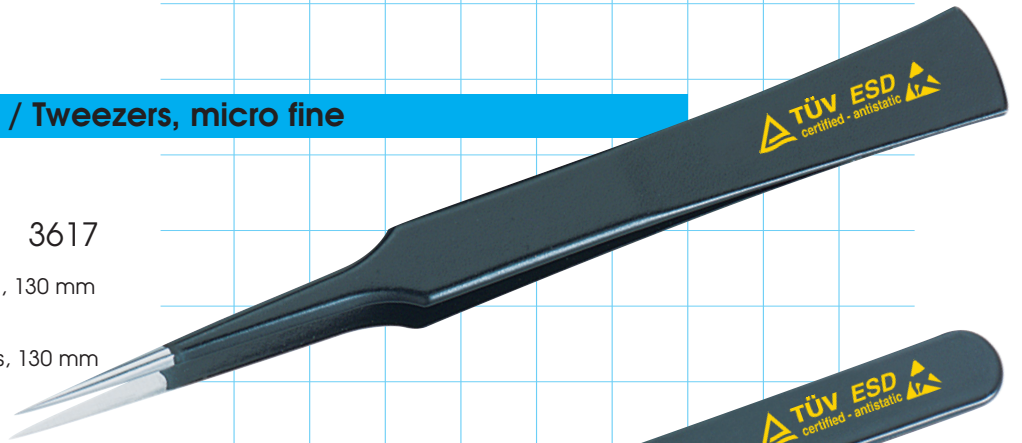

Pinzetten micro-spitz / Tweezers, micro fine

GG SA-ESD 3617

Amerikanische Form,
lange schlanke Spitzen, 130 mm

American style,
long and narrow points, 130 mm

4 SA-ESD 3618

spitz, 110 mm

Fine points, 110 mm

SS SA-ESD 3619

Schlank und leicht,
140 mm, ohne Zahnung

Narrow and lightweight,
140 mm, unserrated

Pinzetten, extra gebogen, feine Spitze / Tweezers, especially bent, fine tips

7a SA-ESD 3605

Feine Sichelspitze,
50° rund gebogen, 120 mm

Curved points,
fine bent at 50° round, 120 mm

VOMM[®]
GmbH