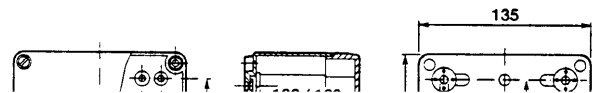

accessories

O/code	description	pack qty
09184	M 4 brass insert	50

dimensions

O/code: 02560-02565-02561-02562-02566

O/code: 03080-03085-03081-03082

O/code: 03180-03400-03401-03182-03186

O/code: 03360-03365-03361-03362-03366-03370-03371

O/code: 03560-03565-03561-03520-03525-03521-03562-03566-03570-03571

O/code: 03460-03461-03450-03451-03470-03480-03481

dimensions

O/code: 03900-03910-03911-
03902-03912-03913-
03905-03908

O/code: 03884-03881-03883-
03880-03882-
03894-03891-03893-
03890-03885-03888