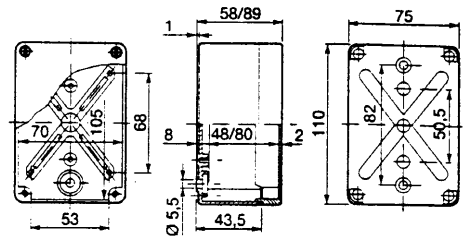

internal dimensions			IP 66-5 industrial boxes	IP 66-7 industrial boxes	sealing cap	closure	fixing	chassis	pack qty
H	W	D	material: PVC opaque cover	material: polycarbonate cover	O/code	by 4 quick release screws	lugs	plate O/code	for boxes minor/major
				opaque	transparent				
100	100	55	02560	02565	02561	metal	09106		10/100
100	100	130	02562	02566		metal	09106		5/ 50
105	70	48	03080	03085	03081	metal			5/150
105	70	80	03082			metal			5
130	69	57	03180	03400	03401	metal	09106		6/ 84
130	69	90	03182	03186		metal	09106		6
164	99	67	03360	03365	03361	plastic	09106	09135	2/ 52
164	99	97	03362	03366		plastic	09106	09135	2/ 40
164	129	70	03560	03565	03561	plastic	09106	09154	2/ 40
164	129	91	03520	03525	03521	plastic	09106	09154	2/ 30
164	129	130	03562	03566		plastic	09106	09154	2/18
164	129	132		03460	03461	metal	09105	09154	2
164	129	160		03450	03451	metal	09105	09154	1
164	129	190		03470		metal	09105	09154	1
164	129	224		03480	03481	metal	09105	09154	1
214	162	71	03640	03645	03641	plastic	09106	09160	1
214	162	92	03620	03625	03621	plastic	09106	09160	1
214	162	129	03622	03626	03623	plastic	09106	09160	1

accessories

O/code	description	pack qty
09184	M 4 brass insert	50

dimensions

O/code: 02560-02565-02561-02562-02566

O/code: 03080-03085-03081-03082

O/code: 03180-03400-03401-03182-03186

O/code: 03360-03365-03361-03362-03366-03370-03371

O/code: 03560-03565-03561-03520-03525-03521-03562-03566-03570-03571

O/code: 03460-03461-03450-03451-03470-03480-03481

dimensions

O/code: 03900-03910-03911-
03902-03912-03913-
03905-03908

O/code: 03884-03881-03883-
03880-03882-
03894-03891-03893-
03890-03885-03888