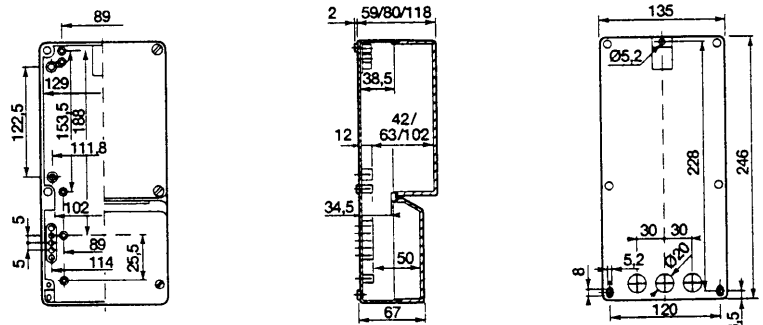

O/code: 03260-03267-03268-