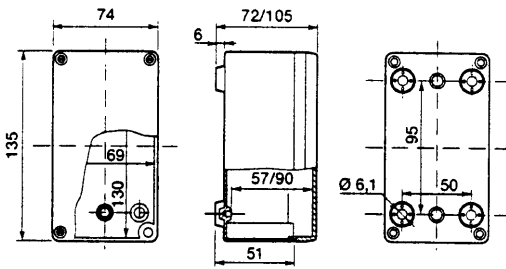

internal dimensions			IP 66-5 industrial boxes	IP 66-7 industrial boxes	sealing cap	closure	fixing	chassis	pack qty
H	W	D	material: PVC opaque cover	material: polycarbonate cover	O/code	by 4 quick release screws	lugs	plate O/code	for boxes minor/major
				opaque	transparent				
100	100	55	02560	02565	02561	metal	09106		10/100
100	100	130	02562	02566		metal	09106		5/ 50
105	70	48	03080	03085	03081	metal			5/150
105	70	80	03082			metal			5
130	69	57	03180	03400	03401	metal	09106		6/ 84
130	69	90	03182	03186		metal	09106		6
164	99	67	03360	03365	03361	plastic	09106	09135	2/ 52
164	99	97	03362	03366		plastic	09106	09135	2/ 40
164	129	70	03560	03565	03561	plastic	09106	09154	2/ 40
164	129	91	03520	03525	03521	plastic	09106	09154	2/ 30
164	129	130	03562	03566		plastic	09106	09154	2/18
164	129	132		03460	03461	metal	09105	09154	2
164	129	160		03450	03451	metal	09105	09154	1
164	129	190		03470		metal	09105	09154	1
164	129	224		03480	03481	metal	09105	09154	1
214	162	71	03640	03645	03641	plastic	09106	09160	1
214	162	92	03620	03625	03621	plastic	09106	09160	1
214	162	129	03622	03626	03623	plastic	09106	09160	1

accessories

O/code	description	pack qty
09184	M 4 brass insert	50

dimensions

O/code: 02560-02565-02561-02562-02566

O/code: 03080-03085-03081-03082

O/code: 03180-03400-03401-03182-03186

O/code: 03360-03365-03361-03362-03366-03370-03371

O/code: 03560-03565-03561-03520-03525-03521-03562-03566-03570-03571

O/code: 03460-03461-03450-03451-03470-03480-03481

dimensions

O/code: 03900-03910-03911-
03902-03912-03913-
03905-03908

O/code: 03884-03881-03883-
03880-03882-
03894-03891-03893-
03890-03885-03888