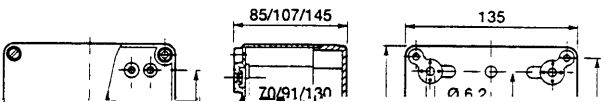

accessories

O/code	description	pack qty
09184	M 4 brass insert	50

dimensions

O/code: 02560-02565-02561-02562-02566

O/code: 03080-03085-03081-03082

O/code: 03180-03400-03401-03182-03186

O/code: 03360-03365-03361-03362-03366-03370-03371

O/code: 03560-03565-03561-03520-03525-03521-03562-03566-03570-03571

O/code: 03460-03461-03450-03451-03470-03480-03481

dimensions

O/code: 03900-03910-03911-
03902-03912-03913-
03905-03908

O/code: 03884-03881-03883-
03880-03882-
03894-03891-03893-
03890-03885-03888