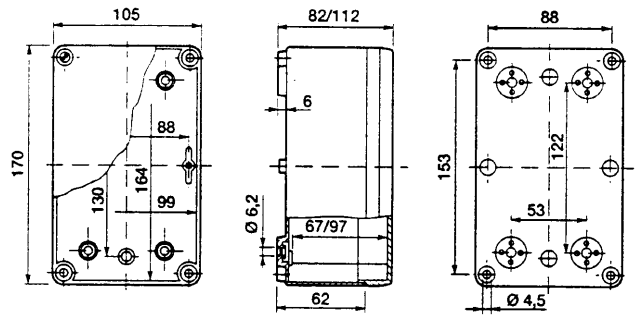

internal dimensions			IP 66-5 industrial boxes	IP 66-7 industrial boxes	sealing cap	closure	fixing	chassis	pack qty
H	W	D	material: PVC opaque cover	material: polycarbonate cover	O/code	by 4 quick release screws	lugs	plate O/code	for boxes minor/major
				opaque	transparent				
100	100	55	02560	02565	02561	metal	09106		10/100
100	100	130	02562	02566		metal	09106		5/ 50
105	70	48	03080	03085	03081	metal			5/150
105	70	80	03082			metal			5
130	69	57	03180	03400	03401	metal	09106		6/ 84
130	69	90	03182	03186		metal	09106		6
164	99	67	03360	03365	03361	plastic	09106	09135	2/ 52
164	99	97	03362	03366		plastic	09106	09135	2/ 40
164	129	70	03560	03565	03561	plastic	09106	09154	2/ 40
164	129	91	03520	03525	03521	plastic	09106	09154	2/ 30
164	129	130	03562	03566		plastic	09106	09154	2/18
164	129	132		03460	03461	metal	09105	09154	2
164	129	160		03450	03451	metal	09105	09154	1
164	129	190		03470		metal	09105	09154	1
164	129	224		03480	03481	metal	09105	09154	1
214	162	71	03640	03645	03641	plastic	09106	09160	1
214	162	92	03620	03625	03621	plastic	09106	09160	1
214	162	129	03622	03626	03623	plastic	09106	09160	1

accessories

O/code	description	pack qty
09184	M 4 brass insert	50

dimensions

O/code: 02560-02565-02561-02562-02566

O/code: 03080-03085-03081-03082

O/code: 03180-03400-03401-03182-03186

O/code: 03360-03365-03361-03362-03366-03370-03371

O/code: 03560-03565-03561-03520-03525-03521-03562-03566-03570-03571

O/code: 03460-03461-03450-03451-03470-03480-03481

dimensions

O/code: 03900-03910-03911-
03902-03912-03913-
03905-03908

O/code: 03884-03881-03883-
03880-03882-
03894-03891-03893-
03890-03885-03888