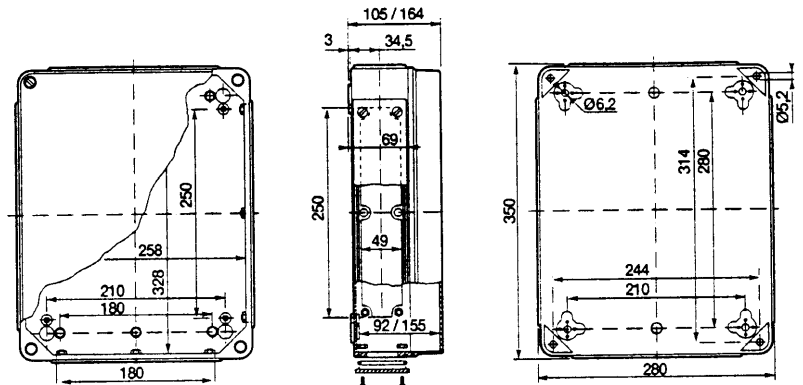

accessories

O/code	description	pack qty
09184	M 4 brass insert	50

dimensions

O/code: 02560-02565-02561-02562-02566

O/code: 03080-03085-03081-03082

O/code: 03180-03400-03401-03182-03186

O/code: 03360-03365-03361-03362-03366-03370-03371

O/code: 03560-03565-03561-03520-03525-03521-03562-03566-03570-03571

O/code: 03460-03461-03450-03451-03470-03480-03481

dimensions

O/code: 03900-03910-03911-
03902-03912-03913-
03905-03908

O/code: 03884-03881-03883-
03880-03882-
03894-03891-03893-
03890-03885-03888