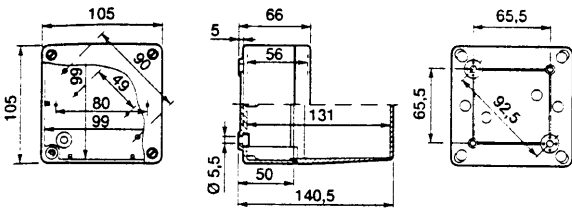

650-857 to 651-011

**pilote
polyester
IP 66-5
IP 66-7**

- Smooth sides.
- Colour: light grey RAL 7035.
- 2 ranges: PVC polycarbonate

02560

03080

03566

02561

03081

internal dimensions			IP 66-5 industrial boxes	IP 66-7 industrial boxes	sealing cap	closure	fixing	chassis	pack qty
H	W	D	material: PVC opaque cover	material: polycarbonate cover	O/code	by 4 quick release screws	lugs	plate O/code	for boxes minor/major
				opaque	transparent				
100	100	55	02560	02565	02561	metal	09106		10/100
100	100	130	02562	02566		metal	09106		5/ 50
105	70	48	03080	03085	03081	metal			5/150
105	70	80	03082			metal			5
130	69	57	03180	03400	03401	metal	09106		6/ 84
130	69	90	03182	03186		metal	09106		6
164	99	67	03360	03365	03361	plastic	09106	09135	2/ 52
164	99	97	03362	03366		plastic	09106	09135	2/ 40
164	129	70	03560	03565	03561	plastic	09106	09154	2/ 40
164	129	91	03520	03525	03521	plastic	09106	09154	2/ 30
164	129	130	03562	03566		plastic	09106	09154	2/18
164	129	132		03460	03461	metal	09105	09154	2
164	129	160		03450	03451	metal	09105	09154	1
164	129	190		03470		metal	09105	09154	1
164	129	224		03480	03481	metal	09105	09154	1
214	162	71	03640	03645	03641	plastic	09106	09160	1
214	162	92	03620	03625	03621	plastic	09106	09160	1
214	162	129	03622	03626	03623	plastic	09106	09160	1

accessories

O/code	description	pack qty
09184	M 4 brass insert	50

dimensions

O/code: 02560-02565-02561-02562-02566

O/code: 03080-03085-03081-03082

O/code: 03180-03400-03401-03182-03186

O/code: 03360-03365-03361-03362-03366-03370-03371

O/code: 03560-03565-03561-03520-03525-03521-03562-03566-03570-03571

O/code: 03460-03461-03450-03451-03470-03480-03481

dimensions

O/code: 03900-03910-03911-
03902-03912-03913-
03905-03908

O/code: 03884-03881-03883-
03880-03882-
03894-03891-03893-
03890-03885-03888