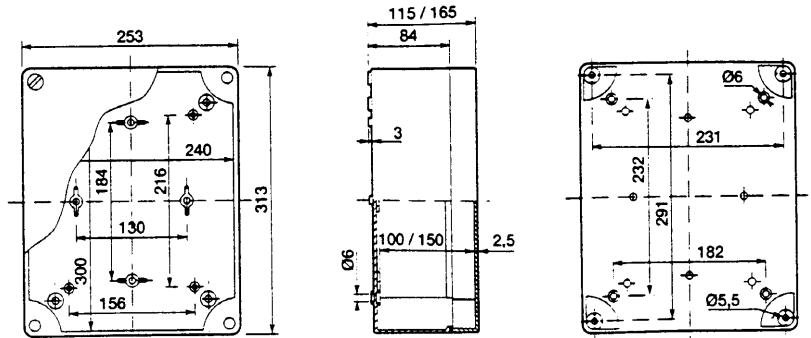

accessories

O/code	description	pack qty
09184	M 4 brass insert	50

dimensions

O/code: 02560-02565-02561-02562-02566

O/code: 03080-03085-03081-03082

O/code: 03180-03400-03401-03182-03186

O/code: 03360-03365-03361-03362-03366-03370-03371

O/code: 03560-03565-03561-03520-03525-03521-03562-03566-03570-03571

O/code: 03460-03461-03450-03451-03470-03480-03481

dimensions

O/code: 03900-03910-03911-
03902-03912-03913-
03905-03908

O/code: 03884-03881-03883-
03880-03882-
03894-03891-03893-
03890-03885-03888