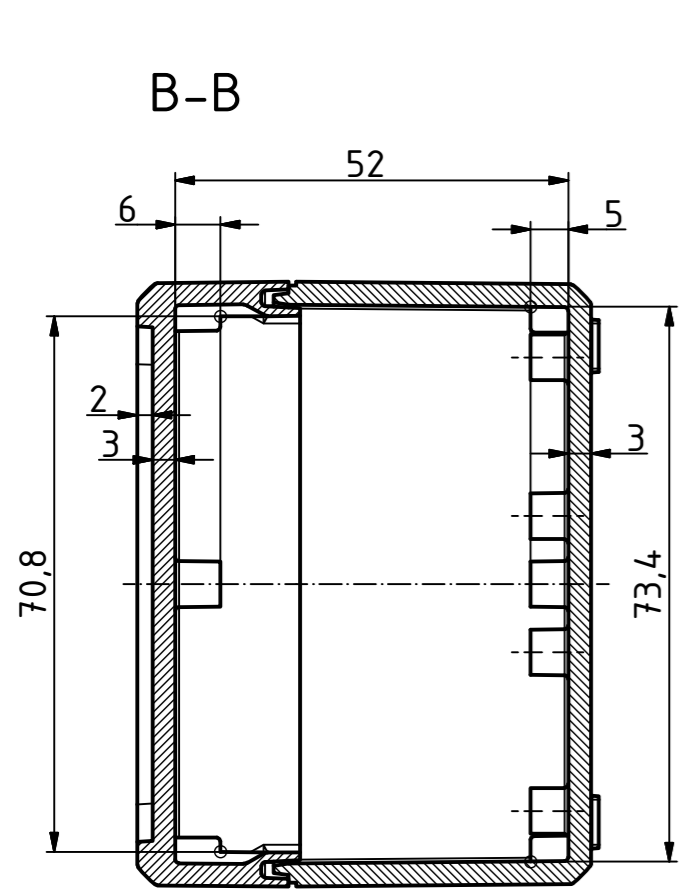

"Schutzvermerk nach DIN ISO 16016 beachten." "Please pay attention to copyright note DIN ISO 16016"

ISO (1 : 2)

Maßstab / Scale: 1:1, 1:2

Zeichnungs-Nr. / Drawing-No.: 2K 5390.033.01

Artikel / Article: BOCUBE B-140806
Katalogzsg./Catalogue draw.

A.Nr. / Alt.No.: Datum / Date:

DISK: 2503378.idw
Datum / Date: 22.06.2012 KH