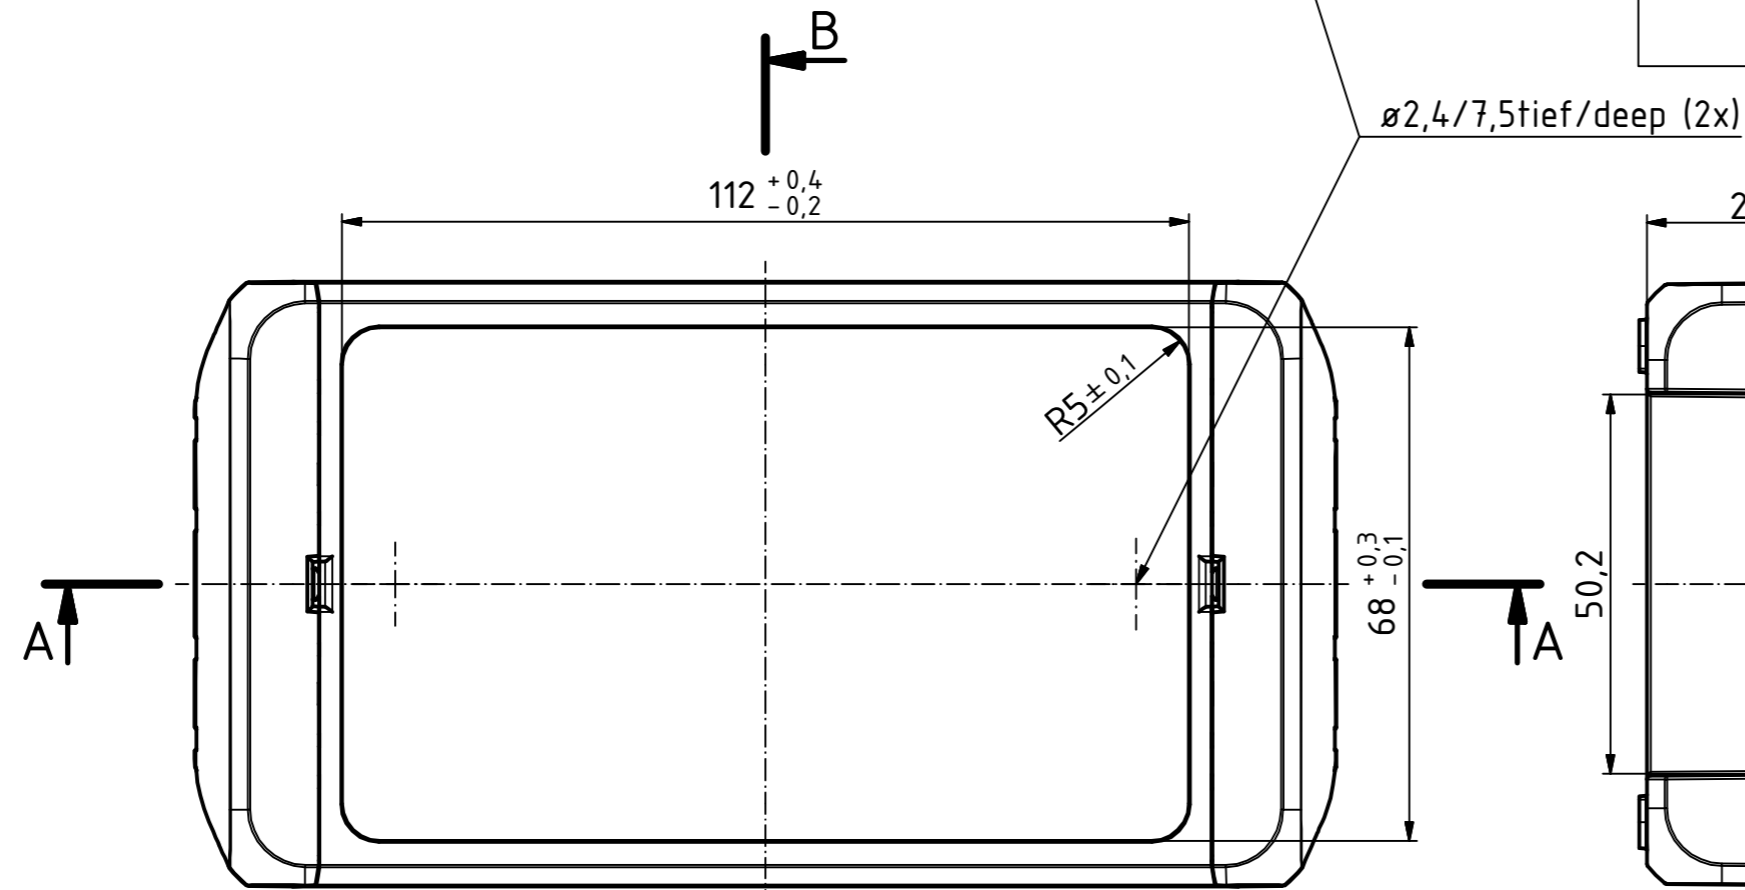

"Schutzvermerk nach DIN ISO 16016 beachten." "Please pay attention to copyright note DIN ISO 16016"

ISO (1 : 2)

Maßstab / Scale: 1:1, 1:2

Zeichnungs-Nr. / Drawing-No.: 2K 5390.033.01

Artikel / Article: BOCUBE B-140806
Katalogzsg./Catalogue draw.