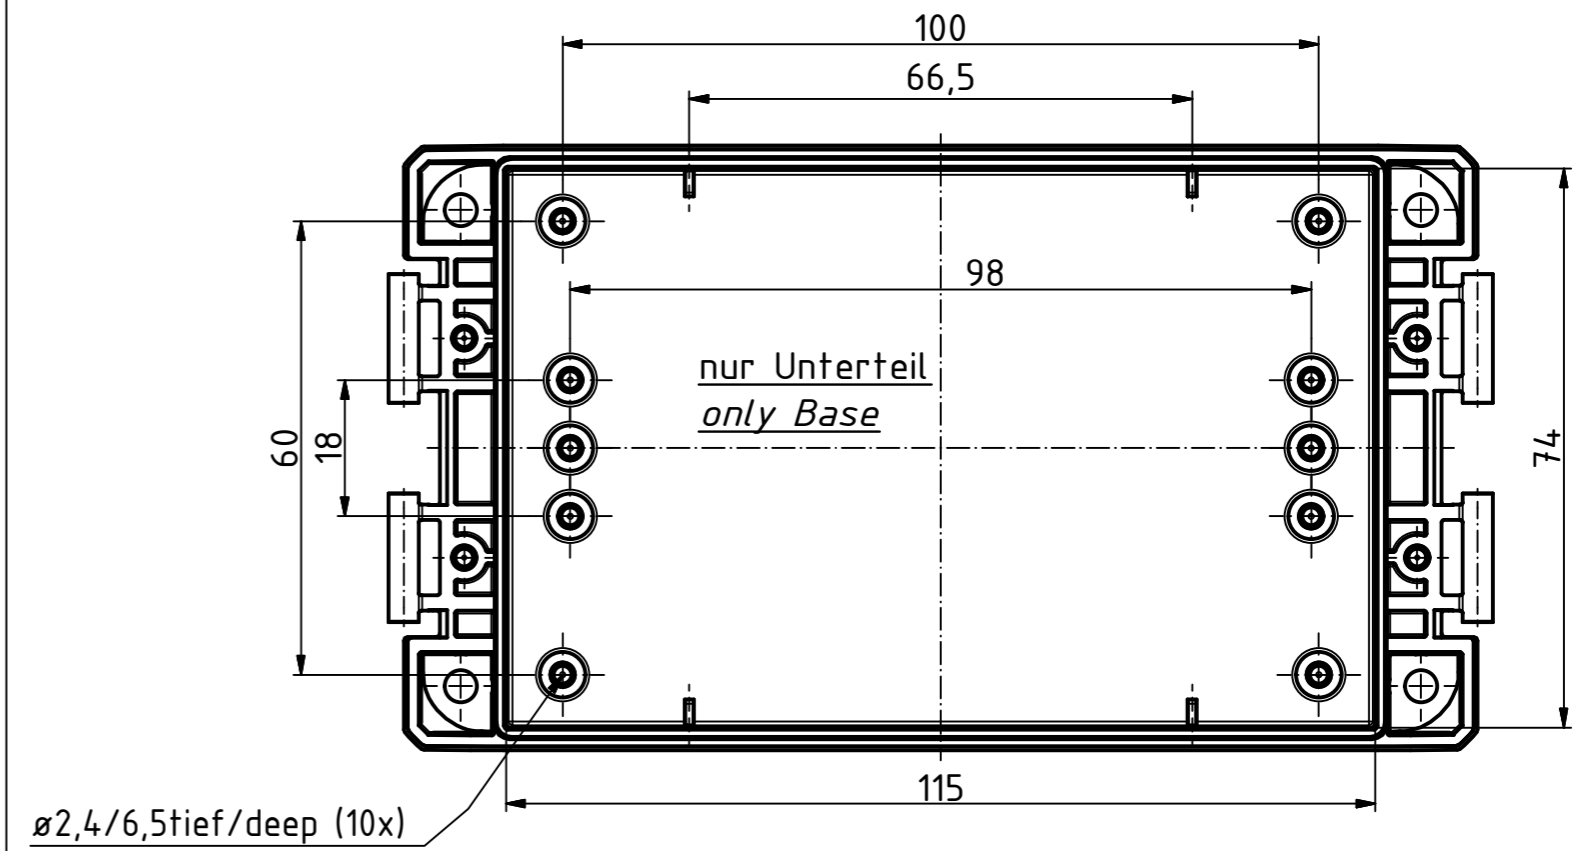

"Schutzvermerk nach DIN ISO 16016 beachten." "Please pay attention to copyright note DIN ISO 16016"

ISO (1 : 2)

Maßstab / Scale: 1:1, 1:2

Zeichnungs-Nr. / Drawing-No.: 2K 5390.033.01

Artikel / Article: BOCUBE B-140806
Katalogzsg./Catalogue draw.