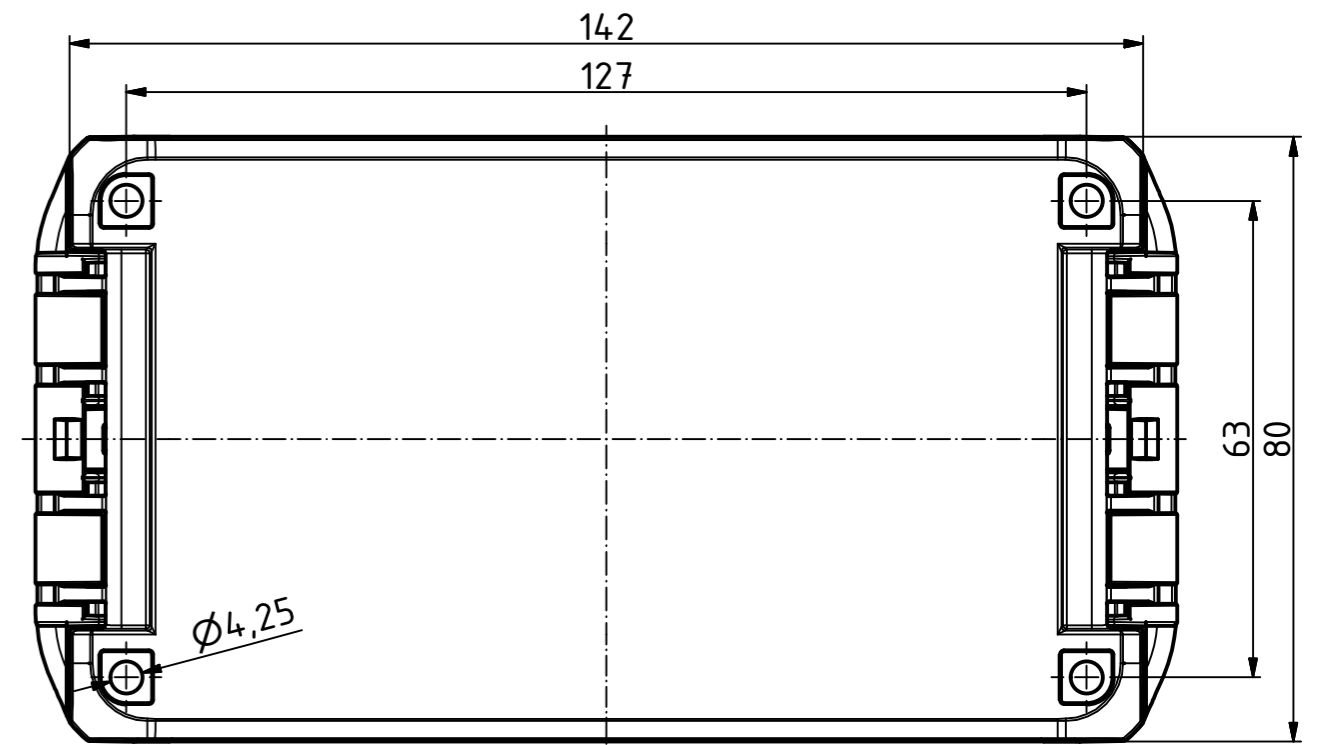

"Schutzvermerk nach DIN ISO 16016 beachten." "Please pay attention to copyright note DIN ISO 16016"

ISO (1 : 2)

Maßstab / Scale: 1:1, 1:2

Zeichnungs-Nr. / Drawing-No.: 2K 5390.033.01

Artikel / Article: BOCUBE B-140806
Katalogzsg./Catalogue draw.

A.Nr. / Alt.No.: Datum / Date:

DISK: 2503378.idw
Datum / Date: 22.06.2012 KH