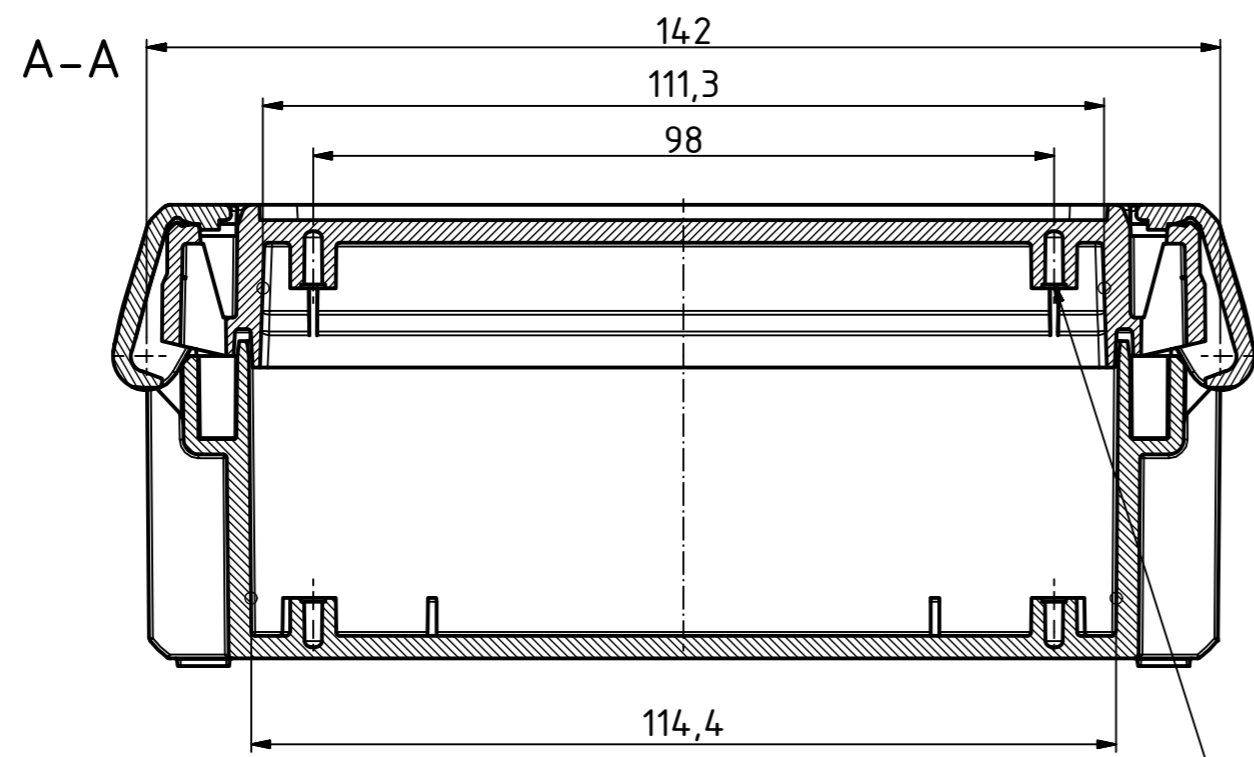

"Schutzvermerk nach DIN ISO 16016 beachten." "Please pay attention to copyright note DIN ISO 16016"

ISO (1 : 2)

Maßstab / Scale: 1:1, 1:2

Zeichnungs-Nr. / Drawing-No.: 2K 5390.033.01

Artikel / Article: BOCUBE B-140806
Katalogzsg./Catalogue draw.

A.Nr. / Alt.No.: Datum / Date:

DISK: 2503378.idw
Datum / Date: 22.06.2012 KH