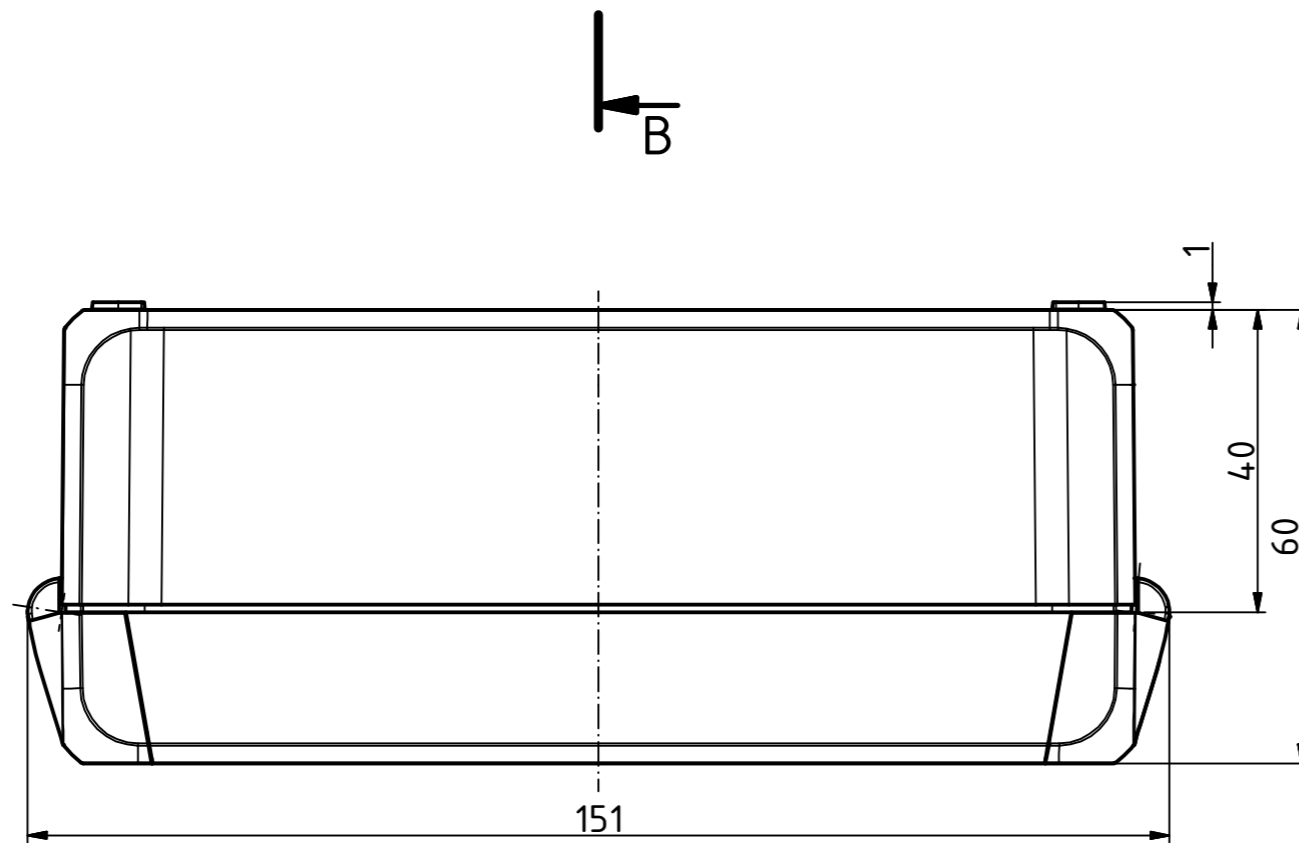

"Schutzvermerk nach DIN ISO 16016 beachten." "Please pay attention to copyright note DIN ISO 16016"

ISO (1 : 2)

Maßstab / Scale: 1:1, 1:2

Zeichnungs-Nr. / Drawing-No.: 2K 5390.033.01

Artikel / Article: BOCUBE B-140806
Katalogzsg./Catalogue draw.

A.Nr. / Alt.No.: Datum / Date:

DISK: 2503378.idw
Datum / Date: 22.06.2012 KH