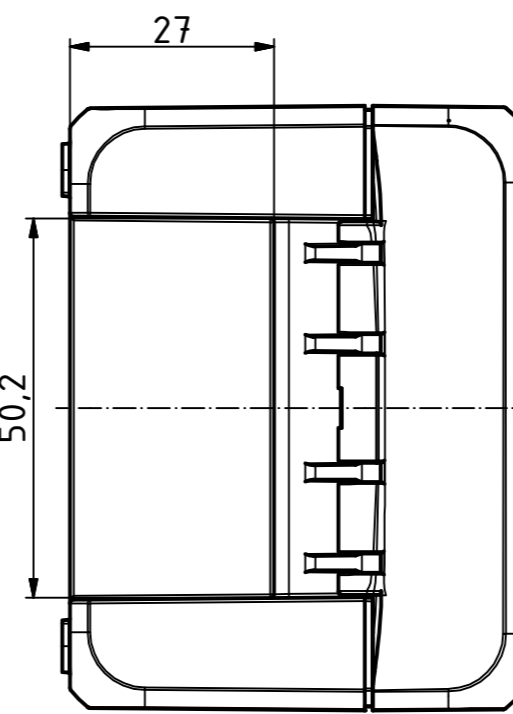

"Schutzvermerk nach DIN ISO 16016 beachten." "Please pay attention to copyright note DIN ISO 16016"

ISO (1 : 2)

Maßstab / Scale: 1:1, 1:2

Zeichnungs-Nr. / Drawing-No.: 2K 5390.033.01

Artikel / Article: BOCUBE B-140806
Katalogzsg./Catalogue draw.

A.Nr. / Alt.No.: Datum / Date:

DISK: 2503378.idw
Datum / Date: 22.06.2012 KH