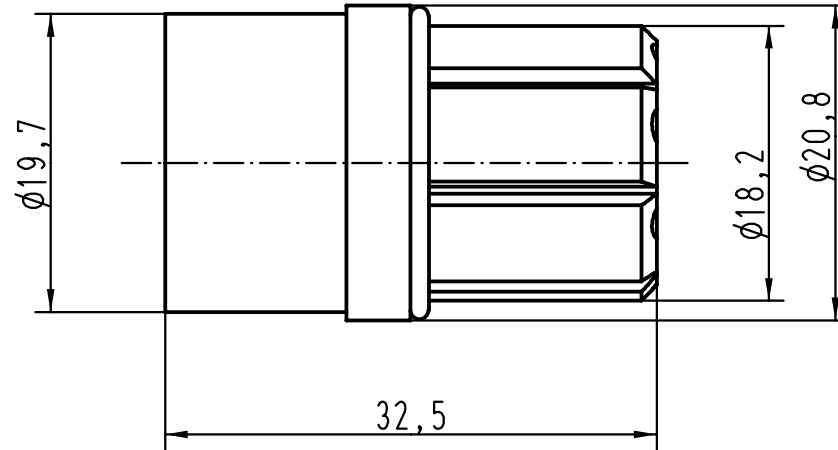

5

4

3

2

1

 All Dimensions in mm Original Size DIN A 4			Techn. Character.			Nicht tolerierte Masse! Free size tolerances			
				Dat. 24.02.93	Name PENNER	Massstab/Scale  2:1		R 15-7-M-c Stifteinsatz/ male inserts	
				Insp.	HERB				
				Stand.					
25592	22.03.99	PL	HARTING KGaA D-32339 ESPELKAMP			 TB 09 15 007 3001		Blatt/ page Sub. TB 09 15 007 3001 v. 10.12.87	
Mod.	Dat.	Name							