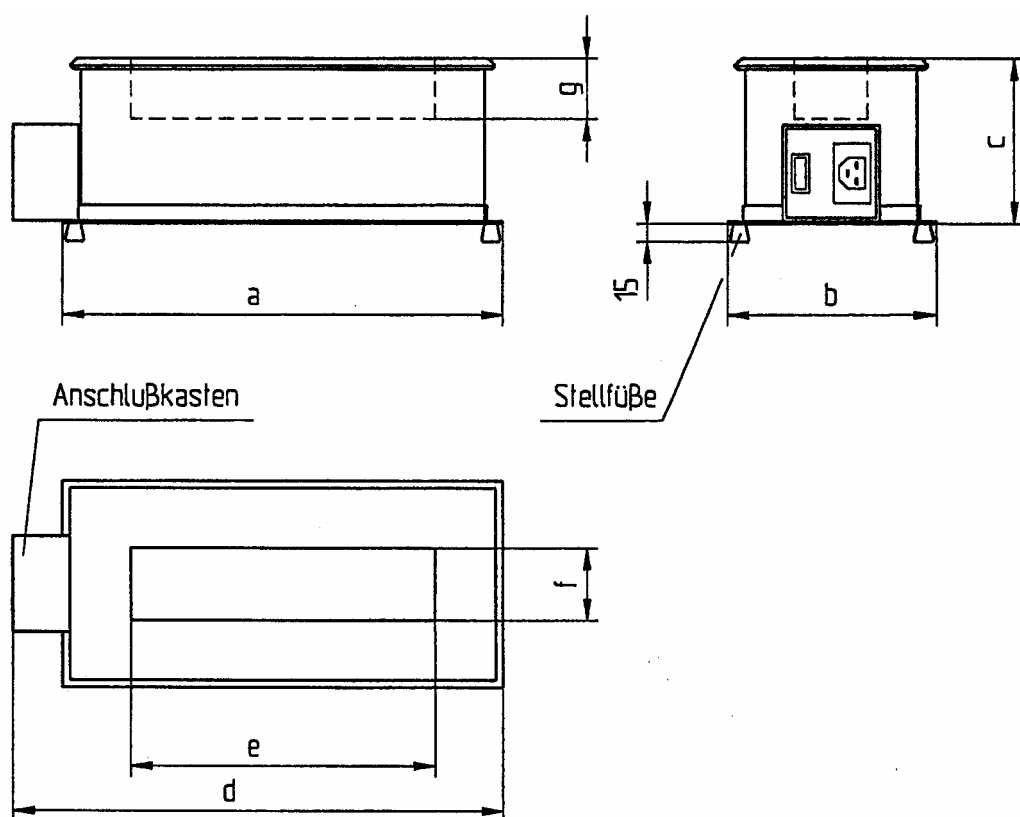

# Maßübersicht ERSA Lötäder

Type	a	b	c	d	e	f	g
OT02	115	115	120	154	∅ 25		47
OT03	180	120	120	220	100	15/30	55
OT04	166	166	155	208	52	52	84
OT05	153	153	156	194	86	20/68	90
OT06	227	185	146	267	120	80	60
OT07	200	200	167	240	90	90	100
OT11	412	172	137	453	300	60	50