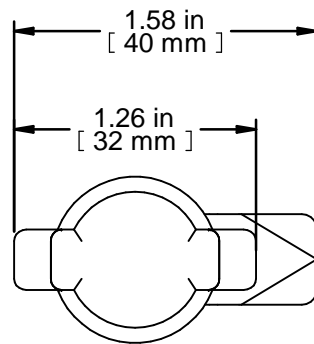

TOP VIEW

ISOMETRIC

FRONT VIEW

SIDE VIEW

Item Number	Title	Quantity
1	KEYLESS WING-KNOB LOCK	1
2	CAM - DIRAK (220-0503)	1

**Français**

Pour tous les détails sur nos produits,  
 svp veuillez consulter notre site [www.hammondmfg.com](http://www.hammondmfg.com)  
 Data subject to change without notice. Isometric drawing not to scale.  
 Les données sont sujettes à changement sans préavis.