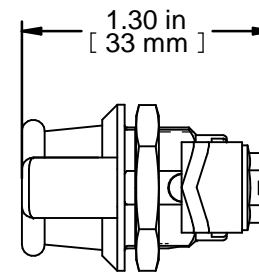

TOP VIEW

ISOMETRIC

FRONT VIEW

SIDE VIEW

Item Number	Title	Quantity
1	KEYLESS WING-KNOB LOCK	1
2	CAM - DIRAK (220-0503)	1

**Français**

Pour tous les détails sur nos produits,  
 svp veuillez consulter notre site [www.hammondmfg.com](http://www.hammondmfg.com)  
 Data subject to change without notice. Isometric drawing not to scale.  
 Les données sont sujettes à changement sans préavis.