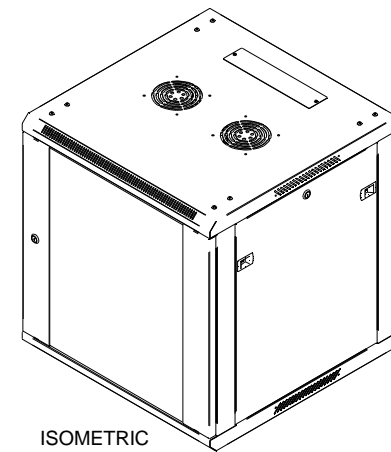

TOP VIEW

REAR VIEW

FRONT VIEW DOOR REMOVED

R.S VIEW

TOP VIEW PANEL REMOVED

BOTTOM VIEW

PART NUMBERS	
RB-FW12	PAINTED BLACK TEXTURED
NOTES	
HARDWARE INCLUDED. SHIPS KNOCKED DOWN.	
Français	
Pour tous les détails sur nos produits, svp veuillez consulter notre site www.hammondmfg.com	

Data subject to change without notice. Isometric drawing not to scale.
Les données sont sujettes à changement sans préavis.

www.hammondmfg.com

PART NO.

RB-FW12