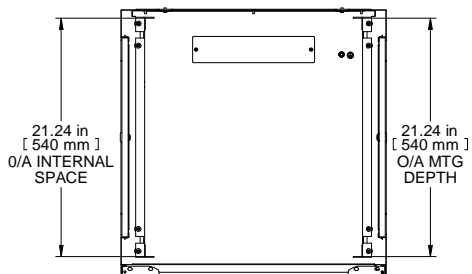

TOP VIEW

REAR VIEW

FRONT VIEW DOOR REMOVED

R.S VIEW

TOP VIEW PANEL REMOVED

BOTTOM VIEW

PART NUMBERS	
RB-FW12	PAINTED BLACK TEXTURED
NOTES	
HARDWARE INCLUDED. SHIPS KNOCKED DOWN.	
Français	
Pour tous les détails sur nos produits, svp veuillez consulter notre site www.hammondmfg.com	

Data subject to change without notice. Isometric drawing not to scale.
Les données sont sujettes à changement sans préavis.

www.hammondmfg.com

PART NO.

RB-FW12