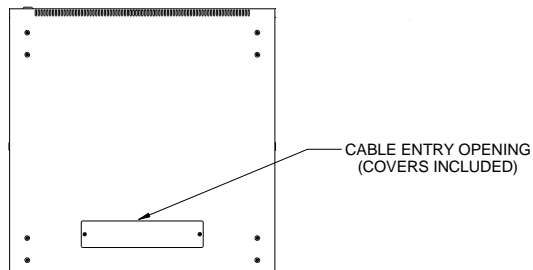

TOP VIEW

REAR VIEW

FRONT VIEW DOOR REMOVED

R.S VIEW

TOP VIEW PANEL REMOVED

BOTTOM VIEW

PART NUMBERS	
RB-FW12	PAINTED BLACK TEXTURED
NOTES	
HARDWARE INCLUDED. SHIPS KNOCKED DOWN.	
Français	
Pour tous les détails sur nos produits, svp veuillez consulter notre site www.hammondmfg.com	

Data subject to change without notice. Isometric drawing not to scale.
Les données sont sujettes à changement sans préavis.

www.hammondmfg.com

PART NO.

RB-FW12