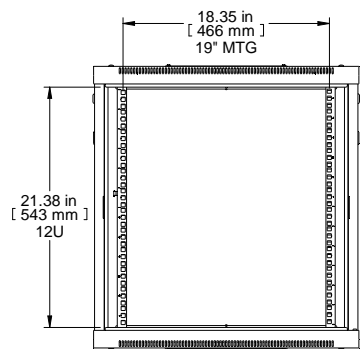

TOP VIEW

REAR VIEW

FRONT VIEW DOOR REMOVED

R.S VIEW

TOP VIEW PANEL REMOVED

BOTTOM VIEW

PART NUMBERS	
RB-FW12	PAINTED BLACK TEXTURED
NOTES	
HARDWARE INCLUDED. SHIPS KNOCKED DOWN.	
Français	
Pour tous les détails sur nos produits, svp veuillez consulter notre site www.hammondmfg.com	

Data subject to change without notice. Isometric drawing not to scale.
Les données sont sujettes à changement sans préavis.

www.hammondmfg.com

PART NO.

RB-FW12