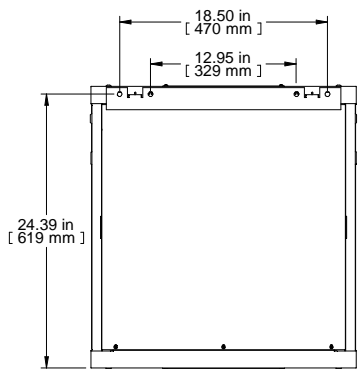

TOP VIEW

REAR VIEW

FRONT VIEW DOOR REMOVED

R.S VIEW

TOP VIEW PANEL REMOVED

BOTTOM VIEW

PART NUMBERS	
RB-FW12	PAINTED BLACK TEXTURED
NOTES	
HARDWARE INCLUDED. SHIPS KNOCKED DOWN.	
Français	
Pour tous les détails sur nos produits, svp veuillez consulter notre site www.hammondmfg.com	

Data subject to change without notice. Isometric drawing not to scale.
Les données sont sujettes à changement sans préavis.

www.hammondmfg.com

PART NO.

RB-FW12