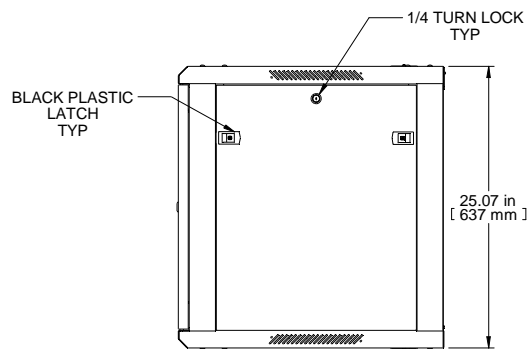

TOP VIEW

REAR VIEW

FRONT VIEW DOOR REMOVED

R.S VIEW

TOP VIEW PANEL REMOVED

BOTTOM VIEW

PART NUMBERS	
RB-FW12	PAINTED BLACK TEXTURED
NOTES	
HARDWARE INCLUDED. SHIPS KNOCKED DOWN.	
Français	
Pour tous les détails sur nos produits, svp veuillez consulter notre site www.hammondmfg.com	

Data subject to change without notice. Isometric drawing not to scale.
Les données sont sujettes à changement sans préavis.

www.hammondmfg.com

PART NO.

RB-FW12