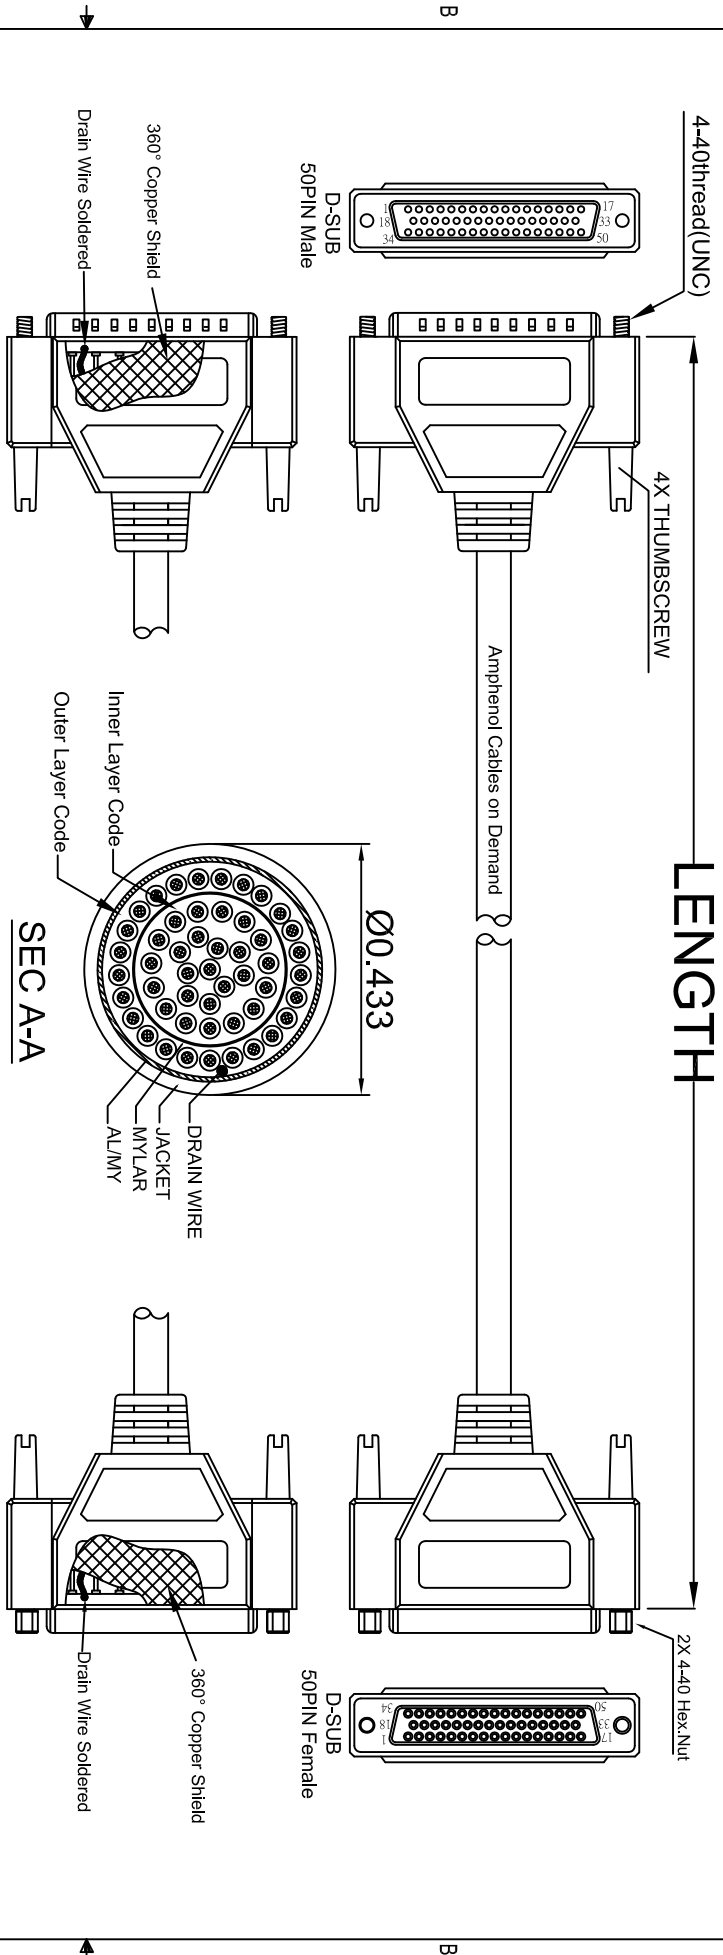

REV.	DESCRIPTION	DATE	APPROVED
A	NEW RELEASE	18/JAN/2007	
A1	Add wiring color	16/JAN/2012	

PIN OUT:		Inner Layer Code		Outer Layer Code	
Male	Female	Color	Male	Female	Color
PIN1	PIN1	Black	PIN26	PIN26	Black
PIN2	PIN2	Brown	PIN27	PIN27	Brown
PIN3	PIN3	Red	PIN28	PIN28	Red
PIN4	PIN4	Orange	PIN29	PIN29	Orange
PIN5	PIN5	Yellow	PIN30	PIN30	Yellow
PIN6	PIN6	Green	PIN31	PIN31	Green
PIN7	PIN7	Blue	PIN32	PIN32	Blue
PIN8	PIN8	Purple	PIN33	PIN33	Purple
PIN9	PIN9	Gray	PIN34	PIN34	Gray
PIN10	PIN10	White	PIN35	PIN35	White
PIN11	PIN11	Pink	PIN36	PIN36	Pink
PIN12	PIN12	Light Green	PIN37	PIN37	Light Green
PIN13	PIN13	Black/White	PIN38	PIN38	Black/White
PIN14	PIN14	Brown/White	PIN39	PIN39	Brown/White
PIN15	PIN15	Red/White	PIN40	PIN40	Red/White
PIN16	PIN16	Orange/White	PIN41	PIN41	Orange/White
PIN17	PIN17	Green/White	PIN42	PIN42	Green/White
PIN18	PIN18	Blue/White	PIN43	PIN43	Blue/White
PIN19	PIN19	Purple/White	PIN44	PIN44	Purple/White
PIN20	PIN20	Red/Black	PIN45	PIN45	Red/Black
PIN21	PIN21	Orange/Black	PIN46	PIN46	Orange/Black
PIN22	PIN22	Yellow/Black	PIN47	PIN47	Yellow/Black
PIN23	PIN23	Green/Black	PIN48	PIN48	Green/Black
PIN24	PIN24	Grey/Black	PIN49	PIN49	Grey/Black
PIN25	PIN25	Pink/Black	PIN50	PIN50	Pink/Black
			SHIELD	SHIELD	Drain Wire

LENGTH & P/N Table

LENGTH	P/N	Cable Color
2.5FT ±1 inch	CS-DSDMDB50MF-002.5	GREY
5FT ±2 inch	CS-DSDMDB50MF-005	GREY
10FT ±3 inch	CS-DSDMDB50MF-010	GREY
15FT ±3 inch	CS-DSDMDB50MF-015	GREY
25FT ±4 inch	CS-DSDMDB50MF-025	GREY
50FT ±8 inch	CS-DSDMDB50MF-050	GREY

UNLESS OTHERWISE SPECIFIED DIMENSIONS ARE IN INCHES TOLERANCES ARE:

DECIMALS	±.01	ANGLES	±.01°
.X	±.01		
.XX	±.005		
.XXX	±.002		

THIRD ANGLE PROJECTION	RESP ENG	DATE	APPROVALS	DATE	SIZE	DWG. NO.	SCALE	SHEET	OF	REV.
	BA	16/JAN/2012	LF	18/JAN/2012	A	CS-DSDMDB50MF-XXX				A1