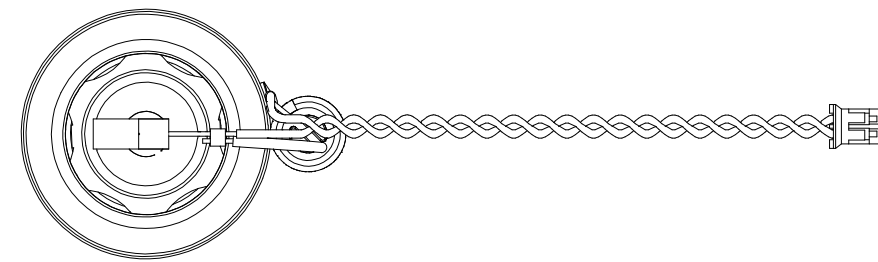

Manchon helsyn  
Helsyn sleeve

Gaine imprimée  
Printed sleeve

Connector JST  
Housing ref: PHR-2  
Terminal ref: SPH-002T-P0.5S

Schéma de principe de câblage / Electrical wiring diagram

Créé par / Created by :  
COURTEL M. LE 28/10/2019

SERRE C. Le 23/03/2020

Designation : Interface LSP33600B-20F

Echelle / Scale : 1 : 1

Code produit / Product code: 60090U

Tolérance générale :  
General tolerance :

Nota:

Etat de surface générale :  
General surface roughness :

Unité / Unit : mm

Masse / Weight :

(XX) = Côte valable pour information  
Dimensions only for information

XX = Côte non représentée à l'échelle  
Dimensions not shown at scale

HP07663

BLOC REFERENCE

**SAFT** Rue Georges Leclanche  
B.P. 1039  
a company of 86060 POITIERS cedex 9  
**TOTAL** Tel. +33(0)5 49 55 48 48