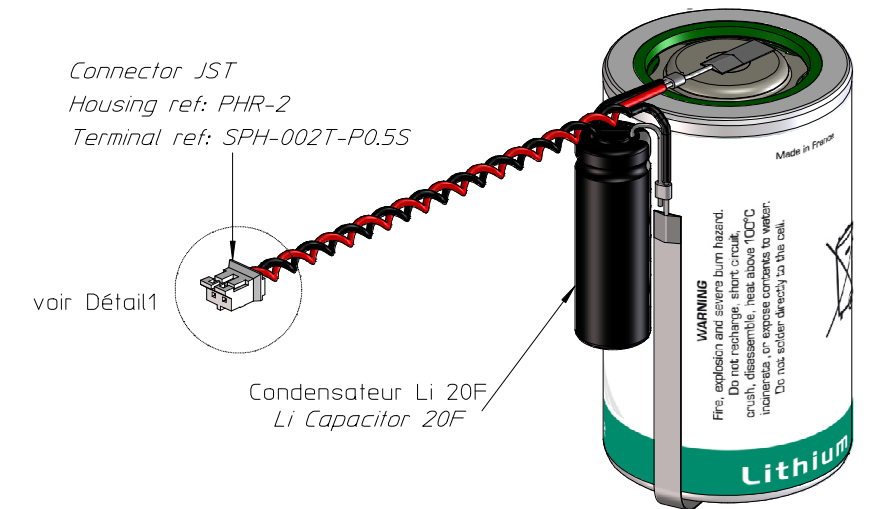

Manchon helsyn  
Helsyn sleeve

Gaine imprimée  
Printed sleeve

Connector JST  
Housing ref: PHR-2  
Terminal ref: SPH-002T-P0.5S

Schéma de principe de câblage / Electrical wiring diagram

Créé par / Created by :  
COURTEL M. LE 28/10/2019

SERRE C. Le 23/03/2020

Designation : Interface LSP33600B-20F

Echelle / Scale : 1 : 1

Code produit / Product code: 60090U

Tolérance générale :  
General tolerance :

Nota:

Etat de surface générale :  
General surface roughness :

Unité / Unit : mm

Masse / Weight :

(XX) = Côte valable pour information  
Dimensions only for information

XX = Côte non représentée à l'échelle  
Dimensions not shown at scale

HP07663

BLOC REFERENCE

**SAFT** Rue Georges Leclanche  
B.P. 1039  
a company of 86060 POITIERS cedex 9  
**TOTAL** Tel. +33(0)5 49 55 48 48