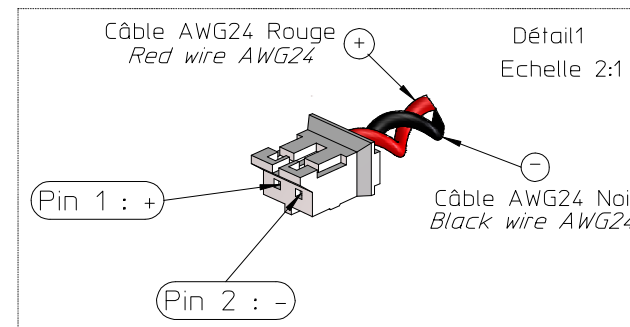

Manchon helsyn  
Helsyn sleeve

Gaine imprimée  
Printed sleeve

Connector JST  
Housing ref: PHR-2  
Terminal ref: SPH-002T-P0.5S

Schéma de principe de câblage / Electrical wiring diagram

Créé par / Created by :  
COURTEL M. LE 28/10/2019

SERRE C. Le 23/03/2020

Designation : Interface LSP33600B-20F

Echelle / Scale : 1 : 1

Code produit / Product code: 60090U

Tolérance générale :  
General tolerance :

Nota:

Etat de surface générale :  
General surface roughness :

Unité / Unit : mm

Masse / Weight :

(XX) = Côte valable pour information  
Dimensions only for information

XX = Côte non représentée à l'échelle  
Dimensions not shown at scale

HP07663

BLOC REFERENCE

**SAFT** Rue Georges Leclanche  
B.P. 1039  
a company of 86060 POITIERS cedex 9  
**TOTAL** Tel. +33(0)5 49 55 48 48