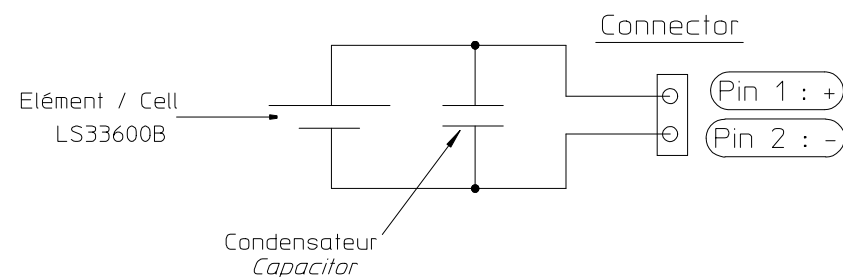

Manchon helsyn  
Helsyn sleeve

Gaine imprimée  
Printed sleeve

Connector JST  
Housing ref: PHR-2  
Terminal ref: SPH-002T-P0.5S

Schéma de principe de câblage / Electrical wiring diagram

Créé par / Created by :  
COURTEL M. LE 28/10/2019

SERRE C. Le 23/03/2020

Designation : Interface LSP33600B-20F

Echelle / Scale : 1 : 1

Code produit / Product code: 60090U

Tolérance générale :  
General tolerance :

Nota:

Etat de surface générale :  
General surface roughness :

Unité / Unit : mm

Masse / Weight :

(XX) = Côte valable pour information  
Dimensions only for information

XX = Côte non représentée à l'échelle  
Dimensions not shown at scale

HP07663

BLOC REFERENCE

**SAFT** Rue Georges Leclanche  
B.P. 1039  
a company of 86060 POITIERS cedex 9  
**TOTAL** Tel. +33(0)5 49 55 48 48