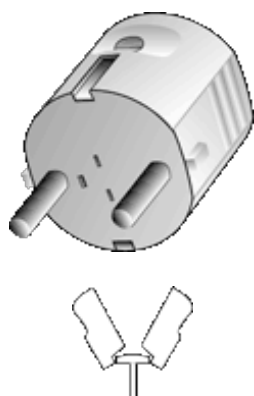

Safety plug 2pole 10-16 A/250 V

Design and tech. Data	Order no. and specify color necessarily	Computer code
DIN 49441, R1, CEE 7 Standard Sheet IV for cables up to 3 x 1.5 mm ² linchpin central cable entry shockproof Verpack. unit.: Einzelkt. 40 pcs. Versandkt. 400 pcs.		
	2030 ws	02030.0000.01.000
	2030 sw	02030.0000.02.000
	3	

Design and tech. Data	Order no. and specify color necessarily	Computer code
DIN 49441, R1, CEE 7 Standard Sheet IV for cables up to 3 x 1.5 mm ² linchpin central cable entry with strain relief shockproof Verpack. unit.: Einzelkt. 35 pcs. Versandkt. 350 pcs.		
	2032 ws	02032.0000.01.000
	2032 sw	02032.0000.02.000

Design and tech. Data	Order no. and specify color necessarily	Computer code
DIN 49441, R1, CEE 7 Standard Sheet IV sq. mm for cables up to 3 x 1.5 divided transversely (right angle plug) lateral cable entry shockproof Verpack. unit.: Einzelkt. 40 pcs. Versandkt. 400 pcs.		
	2037 ws	02037.0000.01.000
	2037 sw	02037.0000.02.000
	2037 br	02037.0000.04.000