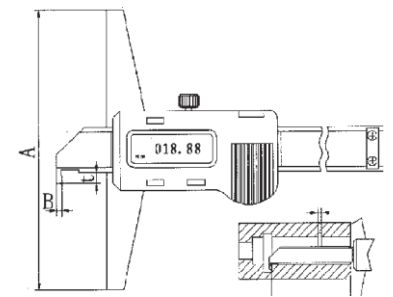

### Digital-Tiefenmeßschieber mit Hakenmeßstange

mit HITEC Datenausgang  
rostfreier Stahl  
mit Feststellschraube  
einschließlich Etui

**Funktionen:** Ein/Aus, Null, mm/inch  
**Features:** on/off, Zero mm/inch  
**Fonctions:** on/off, Zero, mm/inch

> mm <				B mm	t mm	No.	€
150	0,01	0,0005	100	1,2	5	100-78	
200	0,01	0,0005	100	1,2	5	100-79	
300	0,01	0,0005	100	1,2	5	100-75	

### Jauge de profondeur à talon

avec sortie de donnée HITEC en inox  
avec vis de blocage  
emballé à l'unité

### Digital depth gauge

with HITEC data output  
stainless steel  
with locking screw  
individually packed