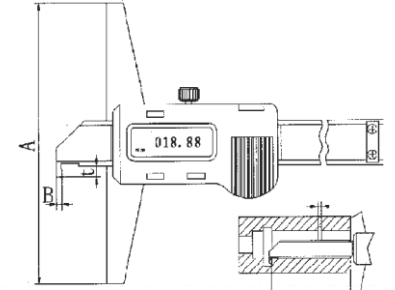

### Digital-Tiefenmeßschieber mit Hakenmeßstange

mit HITEC Datenausgang  
rostfreier Stahl  
mit Feststellschraube  
einschließlich Etui

**Funktionen:** Ein/Aus, Null, mm/inc  
**Features:** on/off, Zero mm/inch  
**Fonctions:** on/off, Zero, mm/inch

> mm <				B mm	t mm	No.	€
150	0,01	0,0005	100	1,2	5	100-78	
200	0,01	0,0005	100	1,2	5	100-79	
300	0,01	0,0005	100	1,2	5	100-75	

### Jauge de profondeur à talon

avec sortie de donnée HITEC en inox  
avec vis de blocage  
emballé à l'unité

### Digital depth gauge

with HITEC data output  
stainless steel  
with locking screw  
individually packed