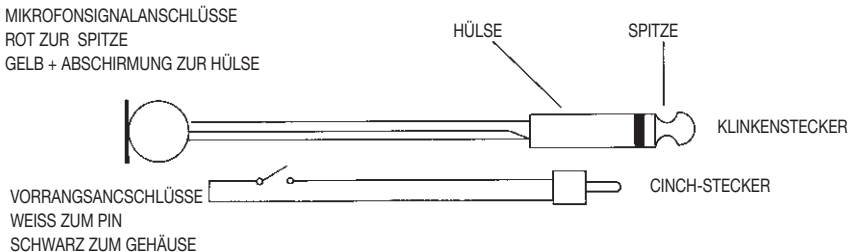

BALANCED INPUT USING A STEREO JACK PLUG

MICROPHONE SIGNAL CONNECTIONS:

RED TO TIP
YELLOW TO RING
SCREEN TO SLEEVE

PRIORITY CONNECTIONS:

WHITE TO PIN
BLACK TO CASE

UNBALANCED INPUT USING A MONO JACK PLUG

MIC. SIGNAL CONNECTIONS:

RED TO TIP
YELLOW + SCREEN TO SLEEVE

PRIORITY CONNECTIONS:

WHITE TO PIN
BLACK TO CASE

SPECIFICATION

Element	Dynamic
Frequency response200 - 12,000Hz
Polar pattern	Uni-directional
Sensitivity	-72dB ±3dB at 1000Hz
Impedance600Ω
Output	Balanced
Lead2m (approx.) 6-core screened cable

ANSCHLÜSSE

SYMMETRISCHER EINGANG MIT XLR-VERBINDER

Verstärkeranschlüsse Serie PA5000

Mikrofon P656T	XLR & DIN Stecker
Blau	Pin 4 DIN Stecker
Grün	Pin 5 DIN Stecker
Rot	Pin 2 XLR
Gelb	Pin 3 XLR
Abschirmung	Pin 1 XLR
Weiß	Pin 1 DIN Stecker
Schwarz	Pin 2 DIN Stecker

SYMMETRISCHER EINGANG MIT STEREO-KLINKENSTECKER

ASYMMETRISCHER EINGANG MIT MONO-KLINKENSTECKER

TECHNISCHE DATEN

Kapsel	Dynamisch
Frequenzbereich	100 - 12,000Hz
Richtcharakteristik	Niere
Empfindlichkeit	-72dB ±3dB bei 1000Hz
Impedanz	600Ω
Ausgang	Symmetrisch
Kabel	2 Meter 6-adriges, abgeschirmtes Kabel