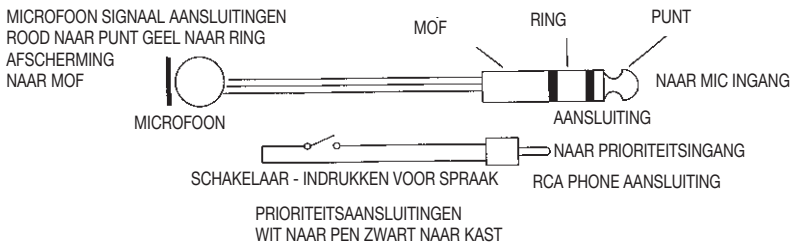

ANSCHLÜSSE

SYMMETRISCHER EINGANG MIT XLR-VERBINDER

Verstärkeranschlüsse Serie PA5000

Mikrofon P656T	XLR & DIN Stecker
Blau	Pin 4 DIN Stecker
Grün	Pin 5 DIN Stecker
Rot	Pin 2 XLR
Gelb	Pin 3 XLR
Abschirmung	Pin 1 XLR
Weiß	Pin 1 DIN Stecker
Schwarz	Pin 2 DIN Stecker

SYMMETRISCHER EINGANG MIT STEREO-KLINKENSTECKER

ASYMMETRISCHER EINGANG MIT MONO-KLINKENSTECKER

TECHNISCHE DATEN

Kapsel	Dynamisch
Frequenzbereich	100 - 12,000Hz
Richtcharakteristik	Niere
Empfindlichkeit	-72dB ±3dB bei 1000Hz
Impedanz	600Ω
Ausgang	Symmetrisch
Kabel	2 Meter 6-adriges, abgeschirmtes Kabel

BEDRADINGSINSTRUCTIES

GEBALANCEERDE INGANG MET EEN XLR AANSLUITING

Versterkeraansluitingen PA5000 serie	
<i>Microfoon P656T</i>	<i>XLR & DIN Steker</i>
Blauw	Pen 4 DIN Steker
Groen	Pen 5 DIN Steker
Rood	Pen 2 XLR
Geel	Pen 3 XLR
Afscherming	Pen 1 XLR
Wit	Pen 1 DIN Steker
Zwart	Pen 2 DIN Steker

GEBALANCEERDE INGANG MET EEN STEREO-AANSLUITING

ONGEBALANCEERDE INGANG MET MONO AANSLUITING

TECHNISCHE GEGEVENS

ElementDynamisch
Frequentie-bereik100 - 12.000 Hz
Pool-patroonUni-directioneel
Gevoeligheid-72dB ±3dB bij 1999 Hz
Impedantie600 Ω
UitgangGebalanceerd
KabelCa.2 m, 6-adrige afgeschermdde kabel