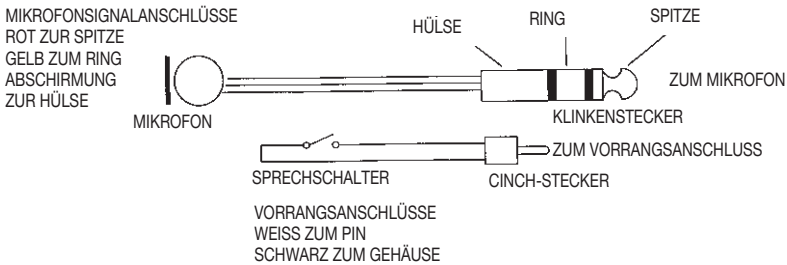

BALANCED INPUT USING A STEREO JACK PLUG

MICROPHONE SIGNAL CONNECTIONS:

RED TO TIP
YELLOW TO RING
SCREEN TO SLEEVE

PRIORITY CONNECTIONS:

WHITE TO PIN
BLACK TO CASE

UNBALANCED INPUT USING A MONO JACK PLUG

MIC. SIGNAL CONNECTIONS:

RED TO TIP
YELLOW + SCREEN TO SLEEVE

PRIORITY CONNECTIONS:

WHITE TO PIN
BLACK TO CASE

SPECIFICATION

Element	Dynamic
Frequency response200 - 12,000Hz
Polar pattern	Uni-directional
Sensitivity	-72dB ±3dB at 1000Hz
Impedance600Ω
Output	Balanced
Lead2m (approx.) 6-core screened cable

ANSCHLÜSSE

SYMMETRISCHER EINGANG MIT XLR-VERBINDER

Verstärkeranschlüsse Serie PA5000

Mikrofon P656T	XLR & DIN Stecker
Blau	Pin 4 DIN Stecker
Grün	Pin 5 DIN Stecker
Rot	Pin 2 XLR
Gelb	Pin 3 XLR
Abschirmung	Pin 1 XLR
Weiß	Pin 1 DIN Stecker
Schwarz	Pin 2 DIN Stecker

SYMMETRISCHER EINGANG MIT STEREO-KLINKENSTECKER

ASYMMETRISCHER EINGANG MIT MONO-KLINKENSTECKER

TECHNISCHE DATEN

Kapsel	Dynamisch
Frequenzbereich	100 - 12,000Hz
Richtcharakteristik	Niere
Empfindlichkeit	-72dB ±3dB bei 1000Hz
Impedanz	600Ω
Ausgang	Symmetrisch
Kabel	2 Meter 6-adriges, abgeschirmtes Kabel