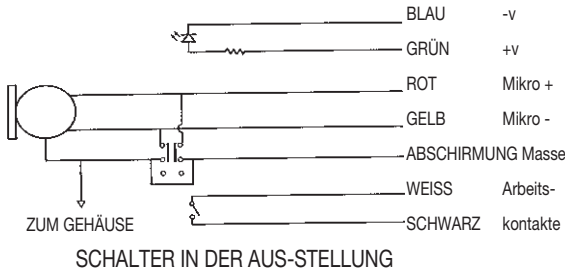

BALANCED INPUT USING A STEREO JACK PLUG

MICROPHONE SIGNAL CONNECTIONS:

RED TO TIP
YELLOW TO RING
SCREEN TO SLEEVE

PRIORITY CONNECTIONS:

WHITE TO PIN
BLACK TO CASE

UNBALANCED INPUT USING A MONO JACK PLUG

MIC. SIGNAL CONNECTIONS:

RED TO TIP
YELLOW + SCREEN TO SLEEVE

PRIORITY CONNECTIONS:

WHITE TO PIN
BLACK TO CASE

SPECIFICATION

Element	Dynamic
Frequency response200 - 12,000Hz
Polar pattern	Uni-directional
Sensitivity	-72dB ±3dB at 1000Hz
Impedance600Ω
Output	Balanced
Lead2m (approx.) 6-core screened cable

ANSCHLÜSSE

SYMMETRISCHER EINGANG MIT XLR-VERBINDER

Verstärkeranschlüsse Serie PA5000

Mikrofon P656T	XLR & DIN Stecker
Blau	Pin 4 DIN Stecker
Grün	Pin 5 DIN Stecker
Rot	Pin 2 XLR
Gelb	Pin 3 XLR
Abschirmung	Pin 1 XLR
Weiß	Pin 1 DIN Stecker
Schwarz	Pin 2 DIN Stecker

SYMMETRISCHER EINGANG MIT STEREO-KLINKENSTECKER

ASYMMETRISCHER EINGANG MIT MONO-KLINKENSTECKER

TECHNISCHE DATEN

Kapsel	Dynamisch
Frequenzbereich	100 - 12,000Hz
Richtcharakteristik	Niere
Empfindlichkeit	-72dB ±3dB bei 1000Hz
Impedanz	600Ω
Ausgang	Symmetrisch
Kabel	2 Meter 6-adriges, abgeschirmtes Kabel