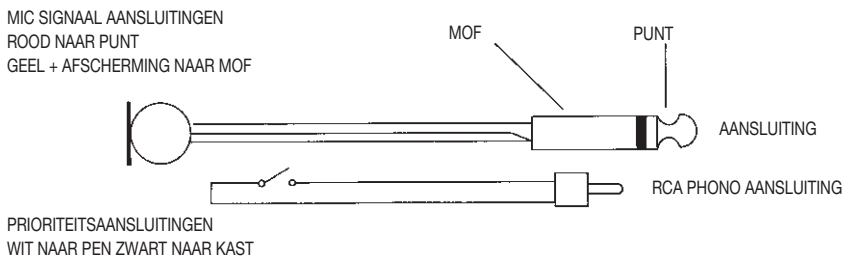

SYMMETRISCHER EINGANG MIT STEREO-KLINKENSTECKER

ASYMMETRISCHER EINGANG MIT MONO-KLINKENSTECKER

TECHNISCHE DATEN

Kapsel	Dynamisch
Frequenzbereich	100 - 12,000Hz
Richtcharakteristik	Niere
Empfindlichkeit	-72dB ±3dB bei 1000Hz
Impedanz	600Ω
Ausgang	Symmetrisch
Kabel	2 Meter 6-adriges, abgeschirmtes Kabel

BEDRADINGSINSTRUCTIES

GEBALANCEERDE INGANG MET EEN XLR AANSLUITING

Versterkeraansluitingen PA5000 serie	
<i>Microfoon P656T</i>	<i>XLR & DIN Steker</i>
Blauw	Pen 4 DIN Steker
Groen	Pen 5 DIN Steker
Rood	Pen 2 XLR
Geel	Pen 3 XLR
Afscherming	Pen 1 XLR
Wit	Pen 1 DIN Steker
Zwart	Pen 2 DIN Steker

GEBALANCEERDE INGANG MET EEN STEREO-AANSLUITING

ONGEBALANCEERDE INGANG MET MONO AANSLUITING

TECHNISCHE GEGEVENS

ElementDynamisch
Frequentie-bereik100 - 12.000 Hz
Pool-patroonUni-directioneel
Gevoeligheid-72dB ±3dB bij 1999 Hz
Impedantie600 Ω
UitgangGebalanceerd
KabelCa.2 m, 6-adrige afgeschermdde kabel