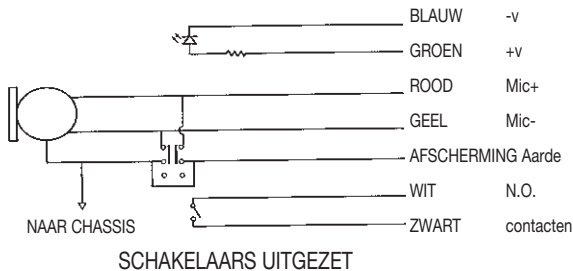

ANSCHLÜSSE

SYMMETRISCHER EINGANG MIT XLR-VERBINDER

Verstärkeranschlüsse Serie PA5000

Mikrofon P656T	XLR & DIN Stecker
Blau	Pin 4 DIN Stecker
Grün	Pin 5 DIN Stecker
Rot	Pin 2 XLR
Gelb	Pin 3 XLR
Abschirmung	Pin 1 XLR
Weiß	Pin 1 DIN Stecker
Schwarz	Pin 2 DIN Stecker

SYMMETRISCHER EINGANG MIT STEREO-KLINKENSTECKER

ASYMMETRISCHER EINGANG MIT MONO-KLINKENSTECKER

TECHNISCHE DATEN

Kapsel	Dynamisch
Frequenzbereich	100 - 12,000Hz
Richtcharakteristik	Niere
Empfindlichkeit	-72dB ±3dB bei 1000Hz
Impedanz	600Ω
Ausgang	Symmetrisch
Kabel	2 Meter 6-adriges, abgeschirmtes Kabel

BEDRADINGSINSTRUCTIES

GEBALANCEERDE INGANG MET EEN XLR AANSLUITING

Versterkeraansluitingen PA5000 serie	
<i>Microfoon P656T</i>	<i>XLR & DIN Steker</i>
Blauw	Pen 4 DIN Steker
Groen	Pen 5 DIN Steker
Rood	Pen 2 XLR
Geel	Pen 3 XLR
Afscherming	Pen 1 XLR
Wit	Pen 1 DIN Steker
Zwart	Pen 2 DIN Steker