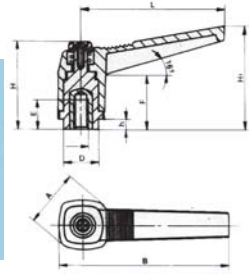

Adjustable Clamping Lever Female

Material
Black, matt thermoplastic, reinforced. Brass insert.

489339

l (mm)	a (mm)	b (mm)	h1 (mm)	f (mm)	D (mm)	h (mm)	e (mm)	Order Code	Price Each
42	5	19	50	32	17	12	3	137-9118	
42	6	19	50	32	17	12	3	137-9117	
63	6	25	73	43	21	15	4	137-9116	
63	8	25	73	43	21	15	4	137-9113	
80	8	34	92	54	27	19	6	137-9111	
80	10	30	92	54	27	19	6	137-9110	
80	12	48	92	54	27	19	6	137-9108	
100	12	36	115	66	30	25	8	137-9106	
100	14	36	115	66	30	25	8	137-9105	
100	16	36	115	66	30	25	8	137-9104	