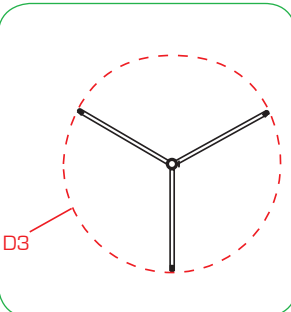

Shadow = Black

T51700 Followspot

T51701 Shadow

SWL 40 Kg

D1 1.41m

D2 0.88m

D3 1.06m

— 1.03m

Kg 5.90 Kg

TV Roller Race

T74200 Euro Spec

T74201 Din Spec