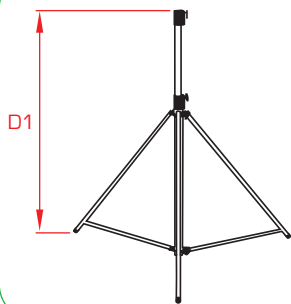

Shadow = Black

T51700 Followspot

T51701 Shadow

SWL 40 Kg

D1 1.41m

D2 0.88m

D3 1.06m

— 1.03m

Kg 5.90 Kg

TV Roller Race

T74200 Euro Spec

T74201 Din Spec