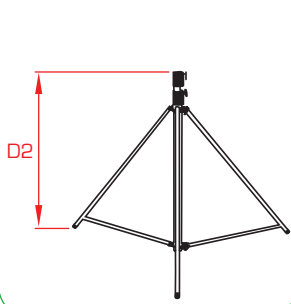

Shadow = Black

T51700 Followspot

T51701 Shadow

SWL 40 Kg

D1 1.41m

D2 0.88m

D3 1.06m

— 1.03m

Kg 5.90 Kg

TV Roller Race

T74200 Euro Spec

T74201 Din Spec