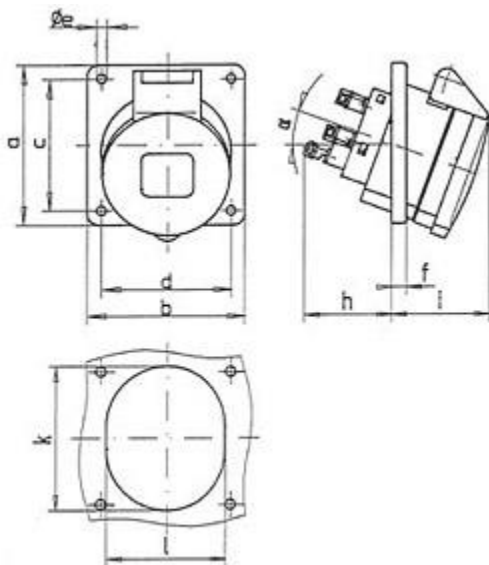

QUICK CONNECT SOCKET OUTLETS

QUICK CONNECT[®]

Panel Mounting Socket Outlet

Straight FLANGE 75 x 75mm

- Screwless terminals maintenance free
- Flange 74 x 75mm

IP44 *Splashproof*

A CURRENT	V VOLTAGE	Hz FREQUENCY	 2P+E	EARTH HR POS.	 3P+E	EARTH HR POS.	 3P+N+E	EARTH HR POS.
16 IP44	110	50-60	13685	4				
	240	50-60	13686	6				
	415	50-60			13693	6	132001	6
32 IP44	110	50-60	13702	4				
	240	50-60	13703	6				
	415	50-60			13710	6	132002	6

Amperes Poles	16			32		
	3	4	5	3	4	5
a	74	85	85	85	85	85
b	62	85	85	85	85	85
c	60	70	70	70	70	70
d	52	70	70	70	70	70
ø e	5.5	5.5	5.5	5.5	5.5	5.5
f	8	8	8	8	8	8
h	46	46	46	61	61	61
i	48	58	60	68	68	69
k	57	-	-	-	-	-
l	52	65	70	78	78	78
a	20°	20°	20°	20°	20°	20°
Conductor mm ² min	1.5	1.5	1.5	2.5	2.5	2.5
Conductor mm ² max	4	4	4	10	10	10