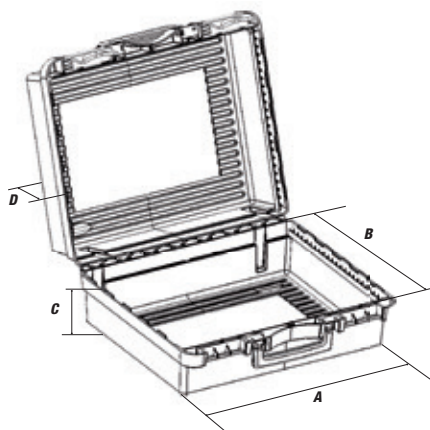

Spugne bugnate (GPB)
Convulsed foams (GPB)

*= mm.
()= inch.

Dimensioni interne Internal dimensions	A	B	C	D	Colori disponibili Colours available	Colori accessori Clip/handle colours
Art. 170/34H96	324* (12.76)	251* (9.88)	43.5* (1.71)	43.5* (1.71)	<input type="checkbox"/>	<input type="checkbox"/>
Art. 170/34H128	320* (12.60)	247* (9.72)	75* (2.95)	43.5* (1.71)	<input type="checkbox"/>	<input type="checkbox"/>
Art. 170/34H160	320* (12.60)	247* (9.72)	75* (2.95)	75* (2.95)	<input type="checkbox"/>	<input type="checkbox"/>
Art. 170/43H122	406* (15.98)	290* (11.42)	55* (2.16)	55* (2.16)	<input type="checkbox"/>	<input type="checkbox"/>
Art. 170/43H156	402* (15.83)	287* (11.30)	89.5* (3.52)	55* (2.16)	<input type="checkbox"/>	<input type="checkbox"/>
Art. 170/43H190	402* (15.83)	287* (11.30)	89.5* (3.52)	89.5* (3.52)	<input type="checkbox"/>	<input type="checkbox"/>
Art. 170/48H132	460* (18.11)	325* (12.79)	60* (2.36)	60* (2.36)	<input checked="" type="checkbox"/> <input type="checkbox"/>	<input type="checkbox"/>
Art. 170/48H160	460* (18.11)	325* (12.79)	85* (3.35)	60* (2.36)	<input checked="" type="checkbox"/> <input type="checkbox"/>	<input type="checkbox"/>
Art. 170/48H184	460* (18.11)	325* (12.79)	85* (3.35)	85* (3.35)	<input checked="" type="checkbox"/> <input type="checkbox"/>	<input type="checkbox"/>
Art. 170/60H144	575* (22.64)	355* (13.98)	66* (2.60)	66* (2.60)	<input type="checkbox"/>	<input type="checkbox"/>
Art. 170/60H184	575* (22.64)	355* (13.98)	106* (4.17)	66* (2.60)	<input type="checkbox"/>	<input type="checkbox"/>
Art. 170/60H224	575* (22.64)	355* (13.98)	106* (4.17)	106* (4.17)	<input type="checkbox"/>	<input type="checkbox"/>
Art. 170/48H184F	460* (18.11)	325* (12.79)	85* (3.35)	45* (1.77)	<input checked="" type="checkbox"/>	<input type="checkbox"/>
Art. 170/48H184PU	460* (18.11)	325* (12.79)	85* (3.35)	85* (3.35)	<input checked="" type="checkbox"/> <input type="checkbox"/>	<input type="checkbox"/>