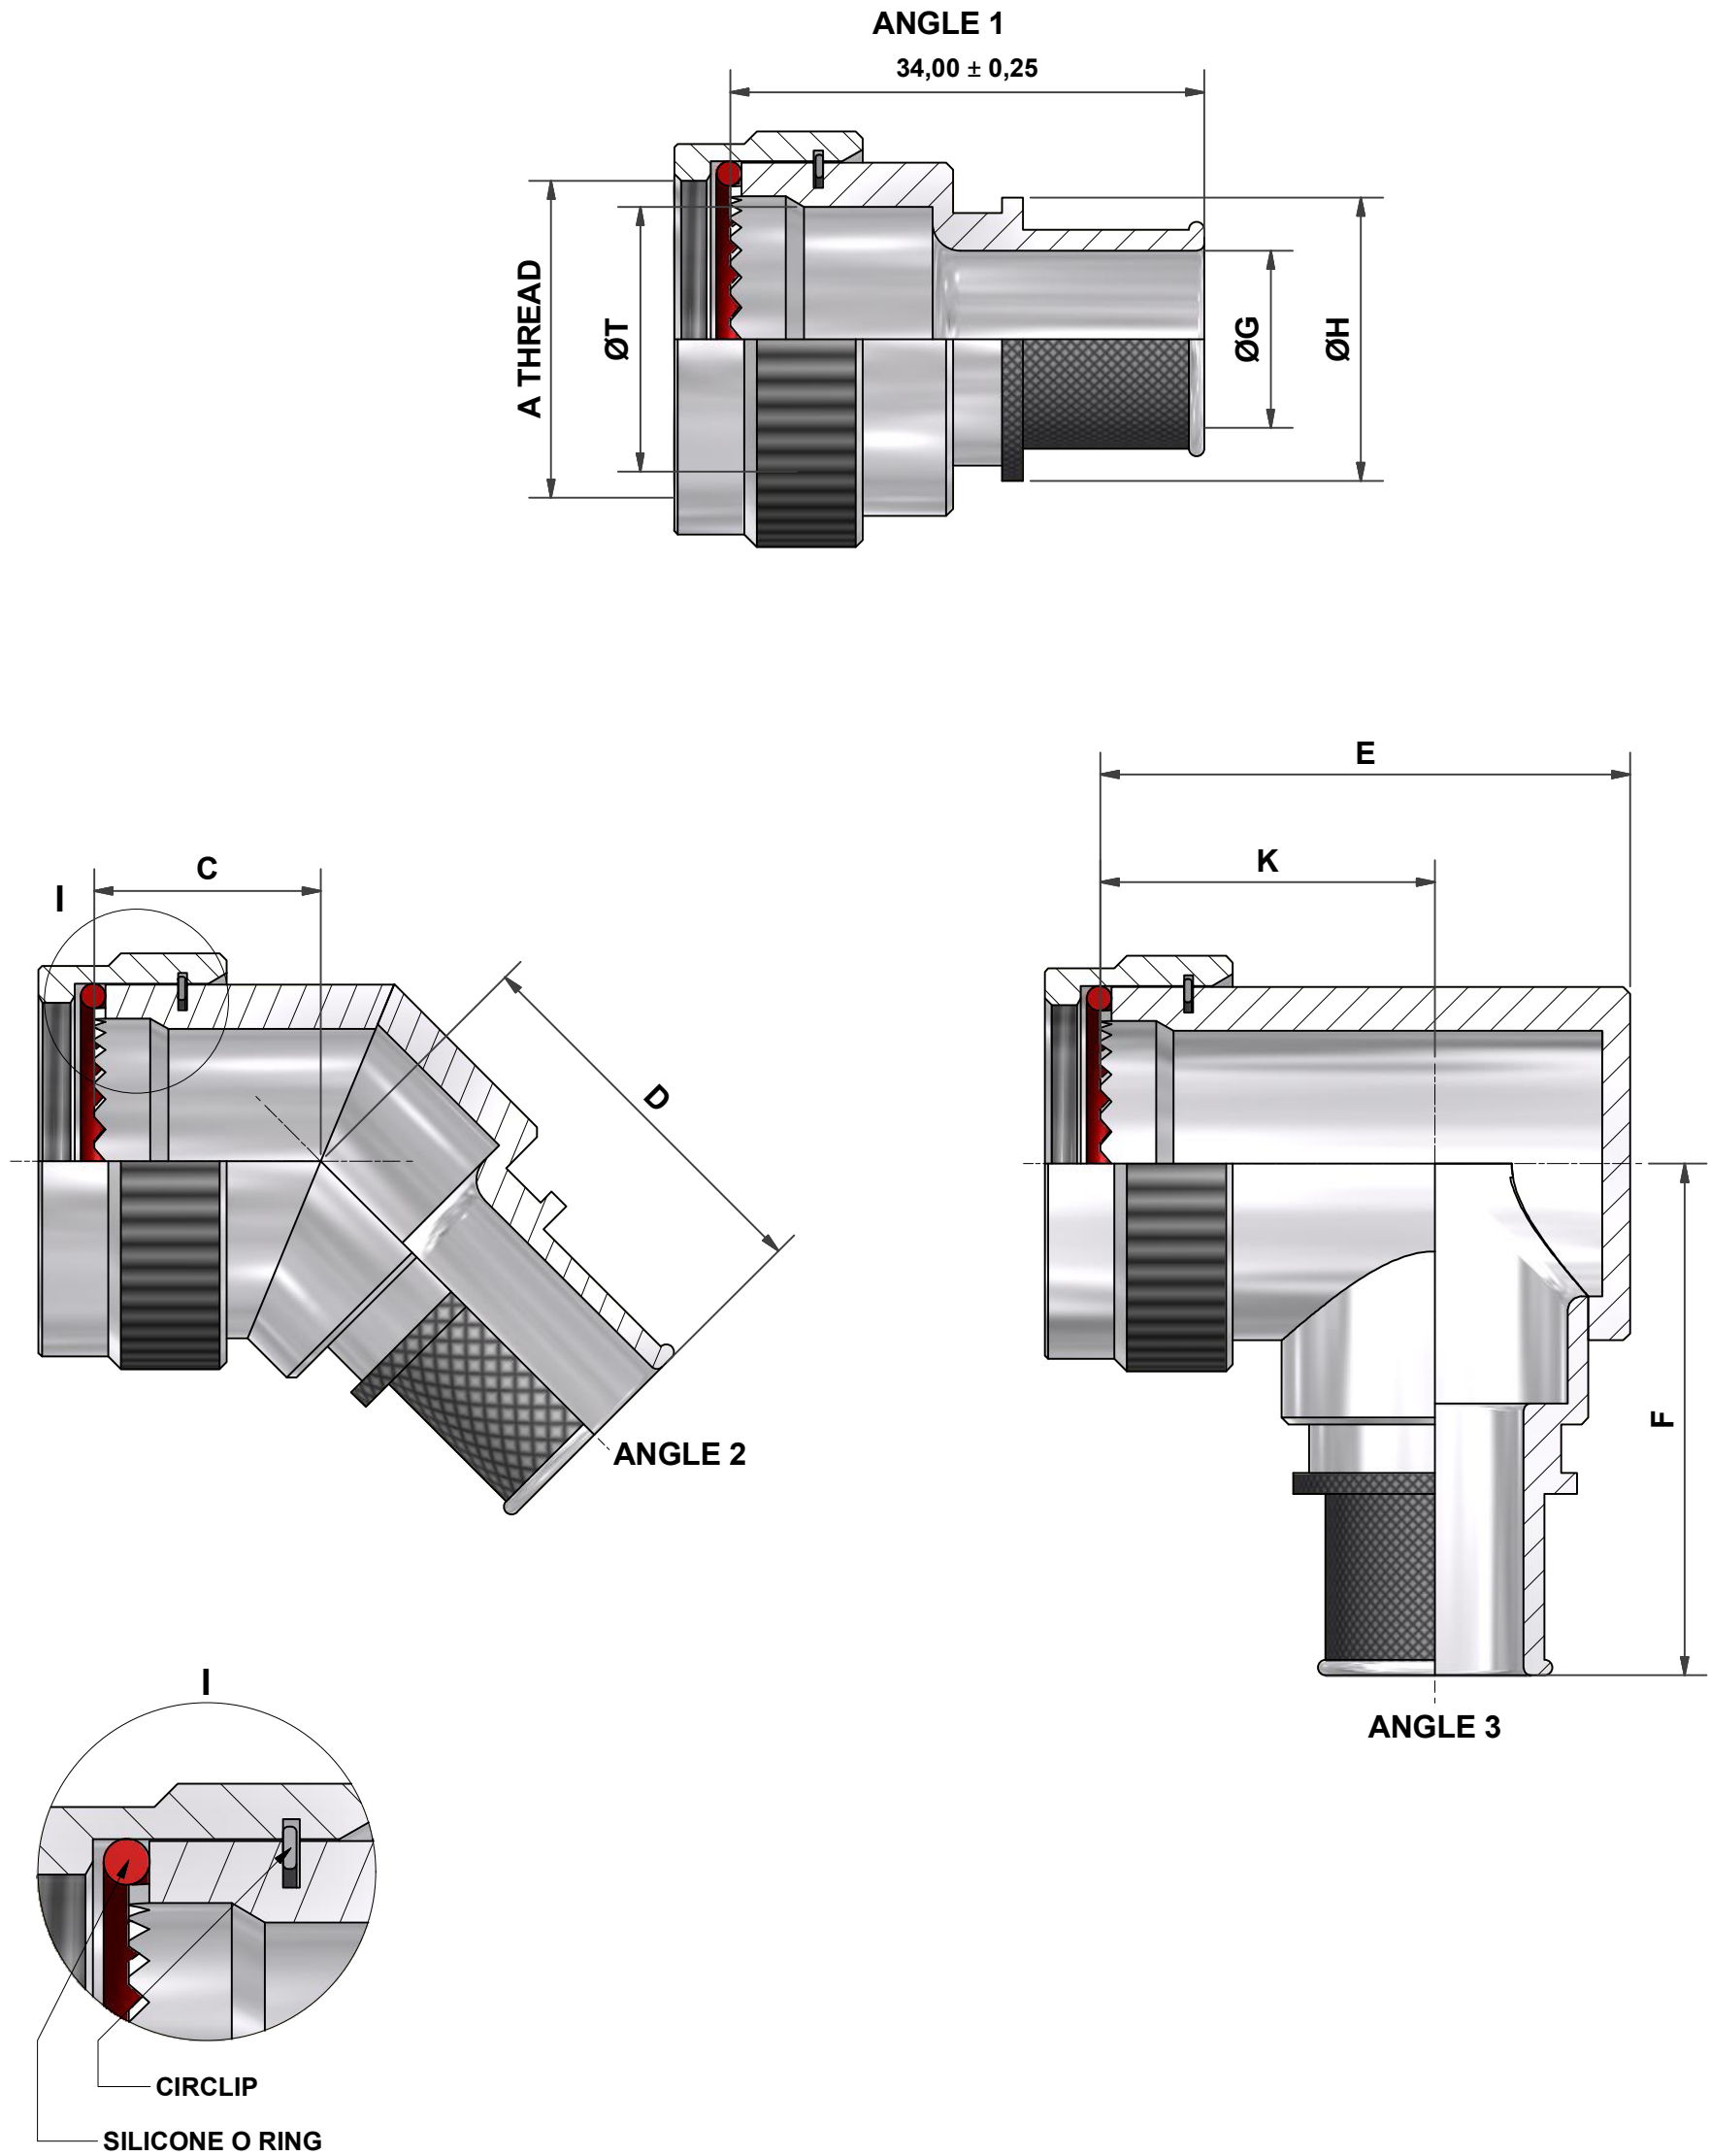

91 SERIES

SPRING BACKSHELL

INTERFACE: D

TO FIT TYPICAL CONNECTOR: MIL-DTL-26482 SERIES I, PATT 105, PATT 603

For modifications see page:

Visit our on-line catalogue or contact sales on www.polamco.com or sales@polamco.co.uk

DRAWING NOT TO SCALE
DIMENSIONS IN MM

NCAGE CODE U5792

91 SERIES

SPRING BACKSHELL

INTERFACE: D

TO FIT TYPICAL CONNECTOR: MIL-DTL-26482 SERIES I, PATT 105, PATT 603

For modifications see page:

➤ Visit our on-line catalogue or contact sales on ➤ www.polamco.com ➤ sales@polamco.co.uk

EXAMPLE PART NUMBER	91	D	1	- 16	- 08	- 1	- C	- HE200
SERIES								
CONNECTOR INTERFACE								
ANGLE								
SHELL SIZE (TABLE 1)								
ENTRY SIZE (TABLE 2)								
MATERIAL (1-ALUMINIUM ALLOY)								
PLATING (TABLE 3)								
SPRING REF								

SHELL SIZE	A THREAD	B MAX	T MIN	C +/-0,5	D MAX	E MAX	F MAX	K +/- 0,5
08	7/16-28 UNEF	17,3	7,0	14,1	25,7	25,2	30,4	17,5
10	9/16-24 UNEF	20,3	9,6	14,9	26,9	28,2	32,2	18,6
12	11/16-24 UNEF	23,8	13,3	15,3	27,3	31,7	33,7	20,5
14	13/16-20 UNEF	26,8	15,7	16,2	28,2	35,2	35,2	22,5
16	15/16-20 UNEF	29,8	18,8	16,5	29,0	38,2	36,9	24,0
18	1 1/16-18 UNEF	33,3	21,2	17,3	29,3	41,7	38,5	26,0
20	1 3/16-18 UNEF	36,3	24,4	18,2	30,1	45,2	41,1	28,0
22	1 5/16-18 UNEF	39,8	27,6	18,5	30,5	48,2	41,6	29,5
24	1 7/16-18 UNEF	42,8	30,8	19,4	31,4	51,2	43,1	31,0