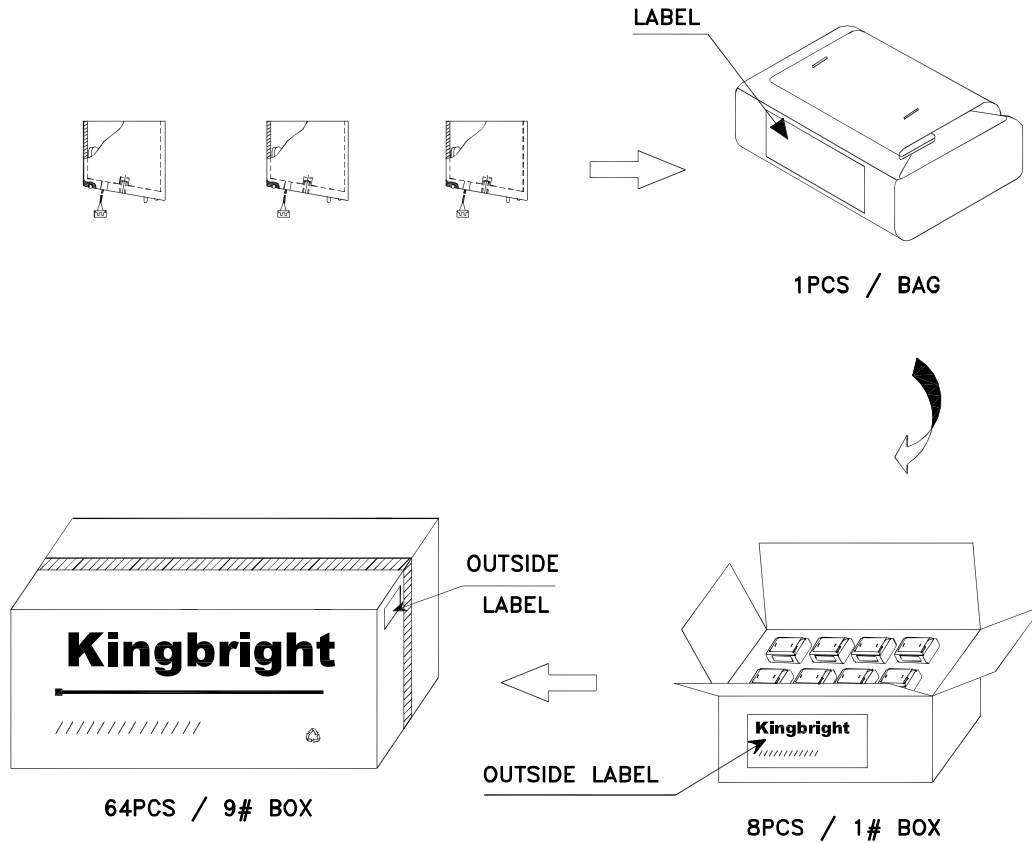

### Package Dimensions

## Electrical / Optical Characteristics at T<sub>A</sub>=25°C

Symbol	Parameter	Device	Min.	Typ.	Max.	Units	Test Conditions
I <sub>V</sub>	Luminous Intensity	BL0307-50-44	15000	30000	-	mcd	I <sub>F</sub> =200mA
2θ <sub>1/2</sub>	Viewing Angle		-	40	-	deg	-
V <sub>F</sub>	Forward Voltage		-	9.3	12.5	V	I <sub>F</sub> =200mA
λ <sub>peak</sub>	Peak Wavelength		-	660	-	nm	I <sub>F</sub> =200mA
λ <sub>D</sub>	Dominant Wavelength		-	640	-	nm	I <sub>F</sub> =200mA
Δλ <sub>1/2</sub>	Spectral Line Half-width		-	20	-	nm	I <sub>F</sub> =200mA
I <sub>R</sub>	Reverse Current		-	-	100	uA	V <sub>R</sub> = 5V

# Kingbright

PACKING & LABEL SPECIFICATIONS

BL0307-50-44

<h2 style="margin: 0;">Kingbright</h2>		
P/NO: BL0307-50xxx		
QTY: 1pcs	Q.C.	<div style="border: 1px solid black; border-radius: 50%; width: 30px; height: 30px; display: flex; align-items: center; justify-content: center; margin: 0 auto;"> <div style="text-align: center; font-size: 8px; margin-bottom: 2px;">Q C</div> <div style="text-align: center; font-size: 8px; margin-bottom: 2px;">XX XX XXXX</div> <div style="text-align: center; font-size: 8px; margin-bottom: 2px;">PASSED</div> </div>
S/N: XXXX		
CODE: XXX		
LOT NO:		
XXXXXXXXXXXXXXXXXXXX		
RoHS Compliant		