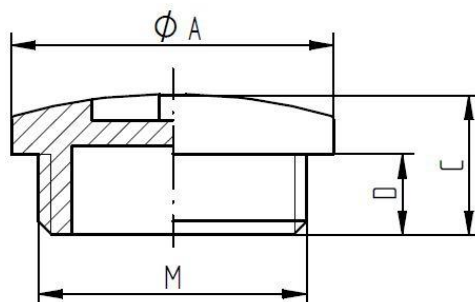

Technical features:

Connecting thread	M12x1,5 up to M63x1,5 acc. to DIN 60423
Material	Polyamide, glass fibre reinforced
Temperature range	-40 °C up to +100 °C
Colour	RAL 7001 silver-grey RAL 7035 light-grey RAL 9005 black, UV-resistant
Protection class	without O-ring IP54 acc. to EN 60529 with O-ring IP68 acc. to EN 60529
Flammability	According to UL94: HB

DATA SHEET	52006101
SKINDICHT® BLK-GL-M	Valid from: 15.1.2016

SKINDICHT® BLK-GL-M

M	Ø A [mm]	C [mm]	D [mm]	Article No. RAL 7001	Article No. RAL 7035	Article No. RAL 9005
M12x1,5	15	7,9	6	52006101	52006100	52006103
M16x1,5	20	9	6	52006111	52006110	52006113
M20x1,5	24	9,5	6	52006121	52006120	52006123
M25x1,5	30	11,5	8	52006131	52006130	52006133
M32x1,5	37	12	8	52006141	52006140	52006143
M40x1,5	46	12,9	8	52006151	52006150	52006153
M50x1,5	56,1	15	10	52006161	52006160	52006163
M63x1,5	70	16,8	12	52006171	52006170	52006173