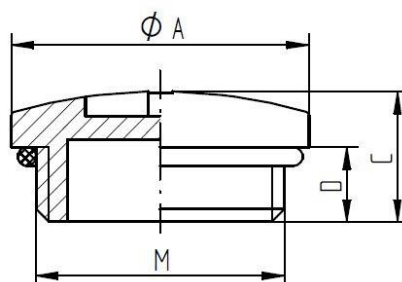

Technical features:

Connecting thread	M12x1,5 up to M63x1,5 acc. to DIN 60423
Material	Polyamide, glass fibre reinforced
Temperature range	-40 °C up to +100 °C
Colour	RAL 7001 silver-grey RAL 7035 light-grey RAL 9005 black, UV-resistant
Protection class	without O-ring IP54 acc. to EN 60529 with O-ring IP68 acc. to EN 60529
Flammability	According to UL94: HB

DATA SHEET	52006101
SKINDICHT® BLK-GL-M	Valid from: 15.1.2016

SKINDICHT® BLK-GL-M

M	Ø A [mm]	C [mm]	D [mm]	Article No. RAL 7001	Article No. RAL 7035	Article No. RAL 9005
M12x1,5	15	7,9	6	52006101	52006100	52006103
M16x1,5	20	9	6	52006111	52006110	52006113
M20x1,5	24	9,5	6	52006121	52006120	52006123
M25x1,5	30	11,5	8	52006131	52006130	52006133
M32x1,5	37	12	8	52006141	52006140	52006143
M40x1,5	46	12,9	8	52006151	52006150	52006153
M50x1,5	56,1	15	10	52006161	52006160	52006163
M63x1,5	70	16,8	12	52006171	52006170	52006173

SKINDICHT® BLK-GL-M with O-ring

M	Ø A [mm]	C [mm]	D [mm]	O-Ring [mm]	Article No. RAL 7001	Article No. RAL 7035	Article No. RAL 9005
M12x1,5	15	7,9	6	9 x 1,5	52006109	52006107	52006106
M16x1,5	20	9	6	13 x 1,5	52006119	52006117	52006116
M20x1,5	24	9,5	6	17 x 1,5	52006129	52006127	52006126
M25x1,5	30	11,5	8	22 x 2	52006139	52006137	52006136
M32x1,5	37	12	8	28 x 2	52006149	52006147	52006146
M40x1,5	46	12,9	8	36 x 2	52006159	52006157	52006156
M50x1,5	56,1	15	10	46 x 2	52006169	52006167	52006166
M63x1,5	70	16,8	12	57 x 2	52006179	52006177	52006176