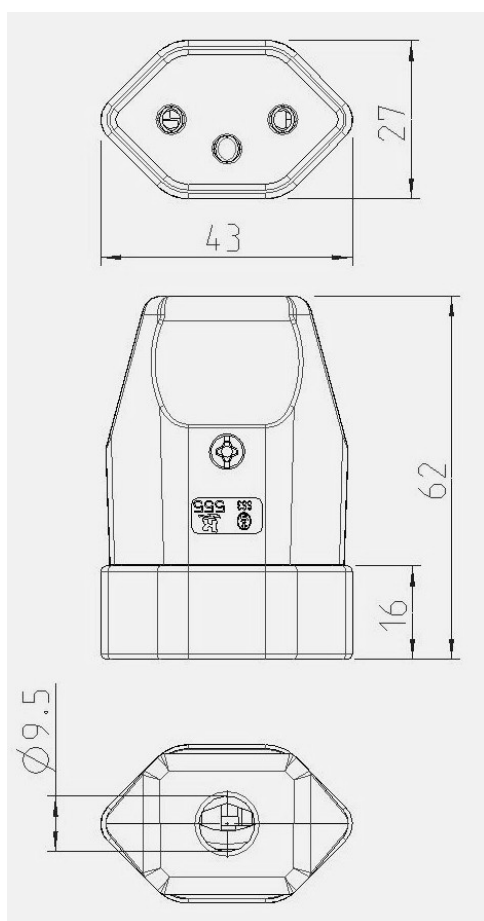

Datenblatt / Datasheet

Kupplungssteckdose mit Schutzkontakt,
schweizer Ausführung Typ 13

*Mains line socket outlet with earthing contact,
Swiss standard type 13*

Typ: 555
Type:

Nennspannung: AC 250 V
Rated voltage:

Nennstrom: 10 A
Rated current:

Bauart: SEV 1011
According to: IEC 60884-1
SEV 6535

Schutzart: –
IP-Code

Anschlüsse: Schraubanschlußklemmen
Type of Terminals: screw-type terminals

Kontakte: CuZn 37
Material of Terminals:

Kontaktträger: Polyamid 6
Carrying parts: polyamide 6

Gehäuse: Polyamid 6
Cover: polyamide 6

Approbationen:
Certified by:

Anmerkung: Wiederanschließbare Aus-
führung für flexible Leitungen
H05VV-F 5G1,0 mm² und
5G1,5 mm²

Annotation: rewireable, for supply line H05VV-F
5G1,0 mm² and 5G1,5 mm²