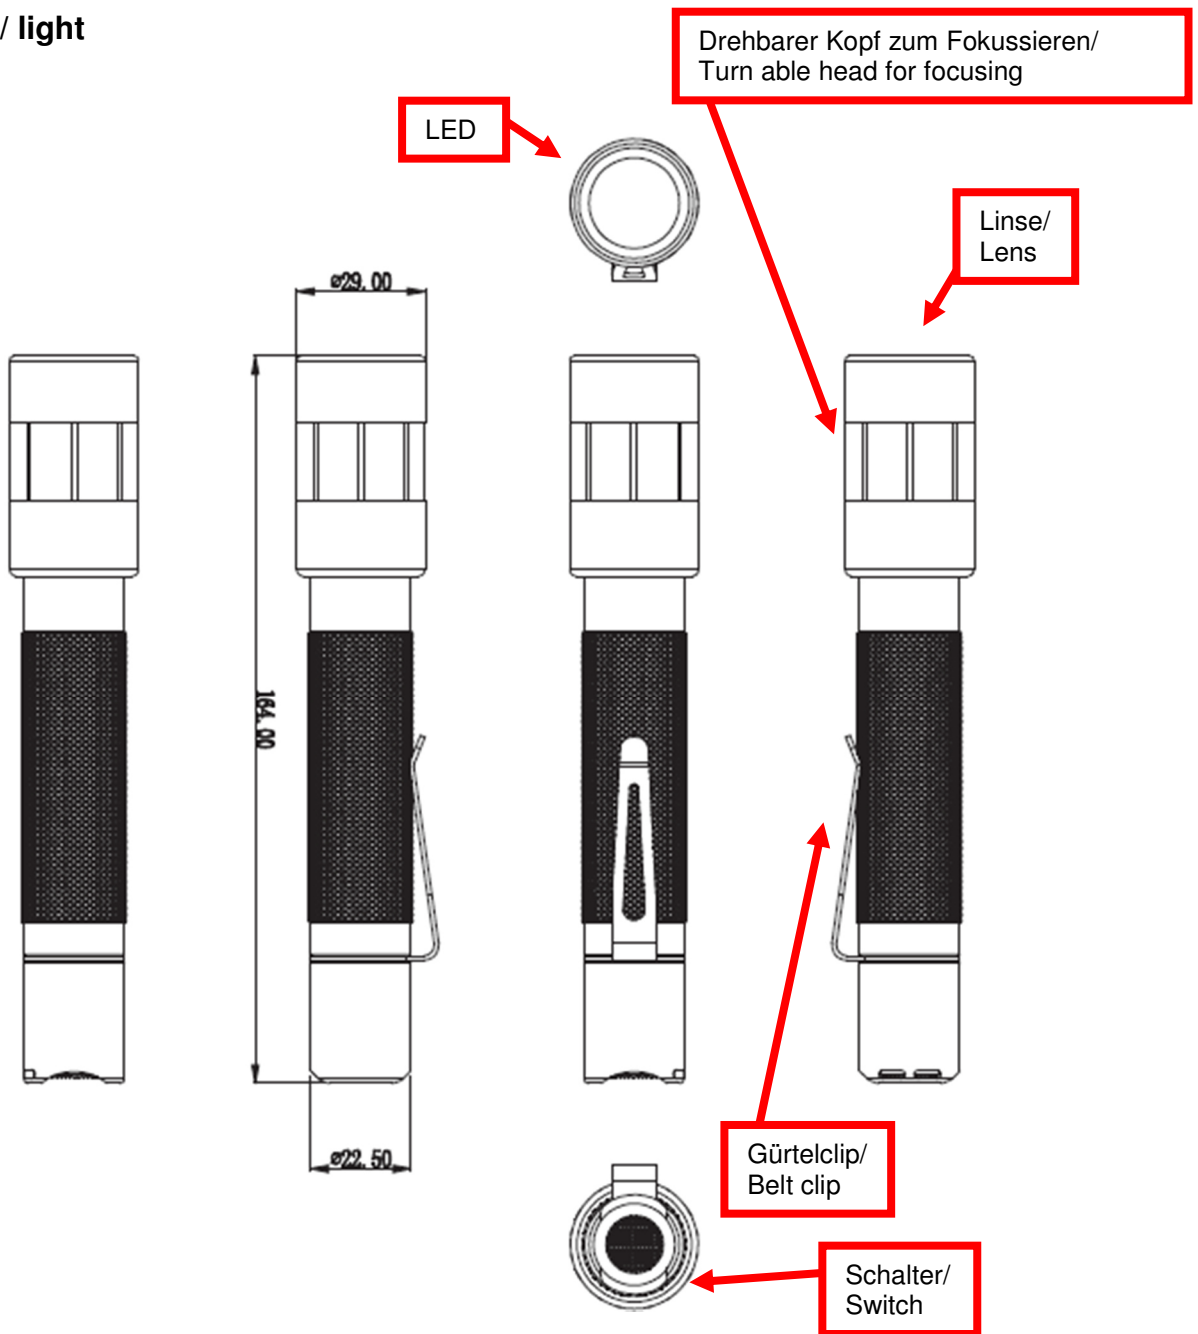

Template name: Light (Non-Rechargeable), Template version: V5

Leuchte / light

**Technische Daten der Leuchte / technical data of the light:**

Haupt-LED-Leuchtmittel:	5W LED (Fokussierbar)	Main LED illuminant:	5W LED (Focus able)
Schalterfunktion:	1. schalten: 100% LED	Switch function:	1. switch: 100% LED
	2. tippen: 30%		2. tap: 30%
	3. tippen :Strobe		3. tap: strobe
	4. schalten: Aus		4. switch: Off

Lichtstrom: [Lumen] 100% 30%	240lm 80lm	Luminous flux (light output): [Lumen] 100% 30%	240lm 80lm
Leuchtdauer: 100% 30%	ca. 7h 30min ca. 22h 00min	Run time: 100% 30%	approx. 7h 30min approx. 22h 00min
Leuchtweite: 100% 30%	120m 65m	Beam distance: 100% 30%	120m 65m
Maximale Beleuchtungsstärke: [Lux] 100%: 30%:	3000lx (Abstand:1m) 1000lx (Abstand:1m)	Peak beam illuminance: [Lux] 100%: 30%:	3000lx (Distance:1m) 1000lx (Distance:1m)
Risikogruppe (EN 62471; Bewertet nach DIN IEC/TR 62778 Anhang C.2)	2	Risk group (EN 62471; Assessed with TR 62778 Annex C.2)	2

	- Tragegurt - Gürtelclip		- <i>Lanyard</i> - <i>Belt clip</i>
Verpackung:	Blister-Verpackung	Package:	<i>Blister shell</i>