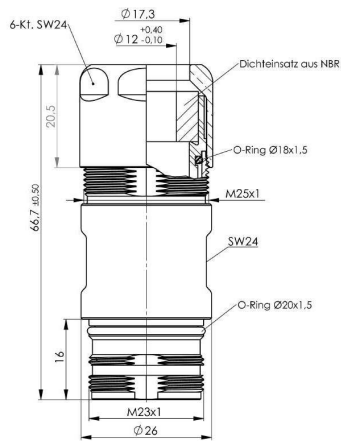

SAI-M23-KS-7/12

Weidmüller Interface GmbH & Co. KG
Klingenbergstraße 16
D-32758 Detmold
Germany
Fon: +49 5231 14-0
Fax: +49 5231 14-292083
www.weidmueller.com

Dessins

Dessin coté