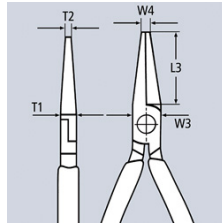

25 05 140

Lattapyöröpihti, jossa terä (Radiopihdit)

- Soveltuu hienoihin tartunta- ja leikkuutöihin
- Matalat ja pyöreät, pitkät, päistään terävöityvät leuat
- Tartuntapinnat hammastettu
- Terillä pehmeälle, keskikovalle ja kovalle langalle
- Terät lisäinduktiokarkaistu, terän kovuus n. 61 HRC
- Vanadium sähköteräs, taottu, moniportaisesti öljykarkaistu

Tuotenro	25 05 140
EAN	4003773035015
Pihdit	kromattu
Kahvat	monikomponentti kahvakuorilla
Muoto	0
Pää	
Puolikovan langan leikkausarvot (halkaisija) Ø mm	2,5
Kovan langan leikkausarvot (halkaisija) Ø mm	1,6
T1 mm	8,0
W3 mm	15,0
W4 mm	2,5
T2 mm	2,0
L3 mm	42,0
Pituus mm	140
Paino netto g	111