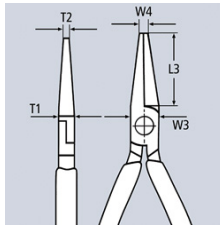

25 05 160

Lattapyöröpihti, jossa terä (Radiopihdit)

- Soveltuu hienoihin tartunta- ja leikkuutöihin
- Matalat ja pyöreät, pitkät, päistään terävöityvät leuat
- Tartuntapinnat hammastettu
- Terillä pehmeälle, keskikovalle ja kovalle langalle
- Terät lisäinduktiokarkaistu, terän kovuus n. 61 HRC
- Vanadium sähköteräs, taottu, moniportaisesti öljykarkaistu

Tuotenumero	25 05 160
EAN	4003773022817
Pihdit	kromattu
Kahvat	monikomponentti kahvakuorilla
Muoto	0
Pää	
Puolikovan langan leikkausarvot (halkaisija) Ø mm	2,5
Kovan langan leikkausarvot (halkaisija) Ø mm	1,6
T1 mm	9,0
W3 mm	16,5
W4 mm	3,0
T2 mm	2,5
L3 mm	50,0
Nimellismitta	160 mm
Pituus mm	160
Paino netto g	144