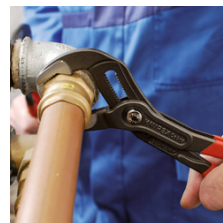

## KNIPEX Cobra® Hightech-waterpomptang

- Instelling met een druk op de knop direct op het werkstuk
- De fijne verstelling maakt het mogelijk de tang aan te passen aan de meest uiteenlopende afmetingen van werkstukken; prettige stand van de handgrepen
- Zelfklemmend op buizen en moeren: glijdt niet van het werkstuk af en werkt krachtbesparend
- Grijpvlakken met speciaalgeharde tanden, hardheid van de tanden ca. 61 HRC: steeds weer een vaste grip dankzij hoge slijtvastheid
- Hoge stabiliteit dankzij dubbele geleiding
- Het scharnier is gemakkelijk te verstellen waarna een gegarandeerde verbinding tot stand komt
- Klembeveiliging voorkomt verwondingen
- Chroom-vanadium-elektrostaal, gesmeed, stapsgewijs oliegehard

KNIPEX Cobra®: de Hightech-waterpomptang. Vanaf nu niet meer zoeken naar de juiste sleutelwijdte. In plaats daarvan moet u enkel de bovenste bek tegen het werkstuk houden, op de knop drukken en de onderste bek gewoon ertegenaan schuiven. Geniaal simpel.

Nauwkeurige instelling door druk op de knop: snel en gemakkelijk

Snelle en nauwkeurige instelling direct op het werkstuk

Tegen de draairichting in verzette tanden zorgen voor een zelfklemmend effect en verhinderen wegglijden aan het werkstuk