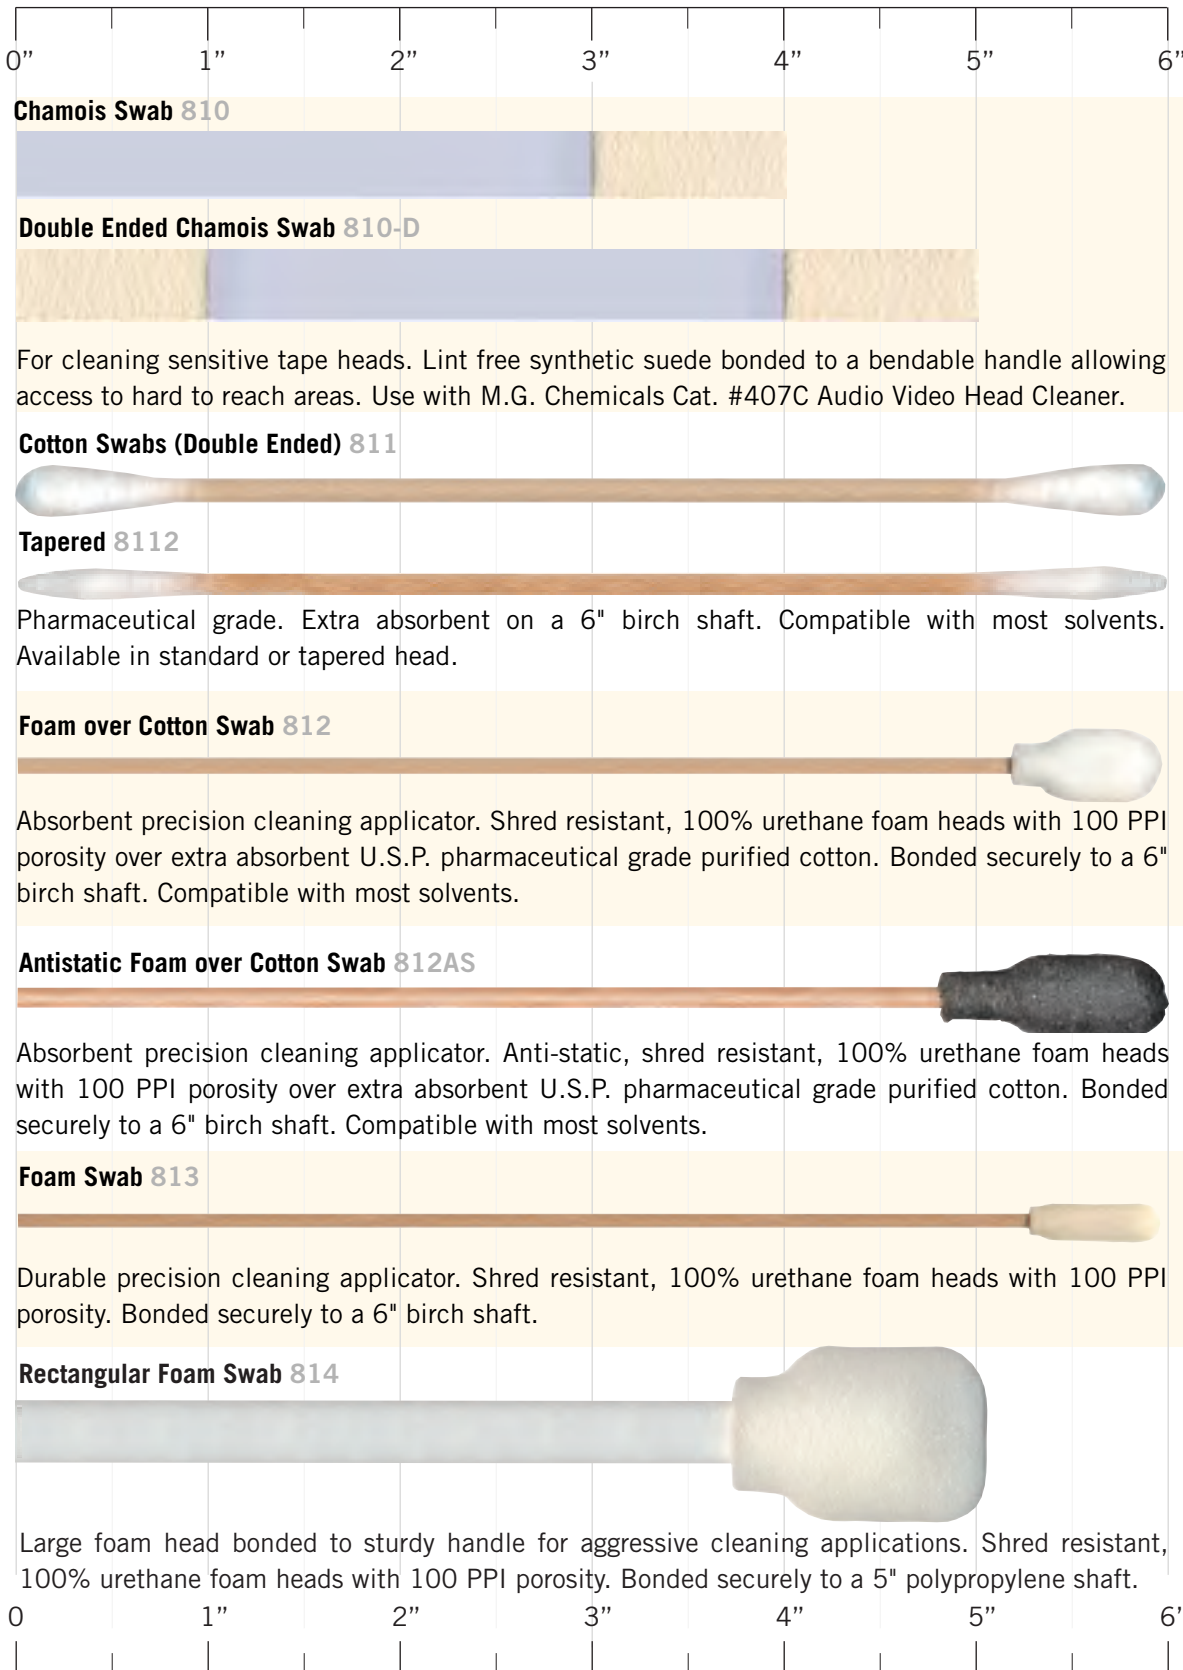

Scale: Actual Sizes

Available Sizes

Catalog No.	Qty. per Bag
Chamois Swabs	
810-15	15
810-50	50
810-500	500
Double Headed Chamois Swabs	
810D-15	15
810D-50	50
810D-500	500
Cotton Swab (Double Ended)	
811-100	100
Tapered (Double Ended)	
8112-100	100
Foam over Cotton Swab	
812-10	10
812-50	50
812-250	250
812-1000	1000
Antistatic Foam over Cotton Swab	
812AS-10	10
812AS-50	50
812AS-250	250
812AS-1000	1000
Foam Swab	
813-10	10
813-50	50
813-250	250
813-1000	1000
Rectangular Foam Swab	
814-10	10
814-50	50
814-250	250
814-1000	1000