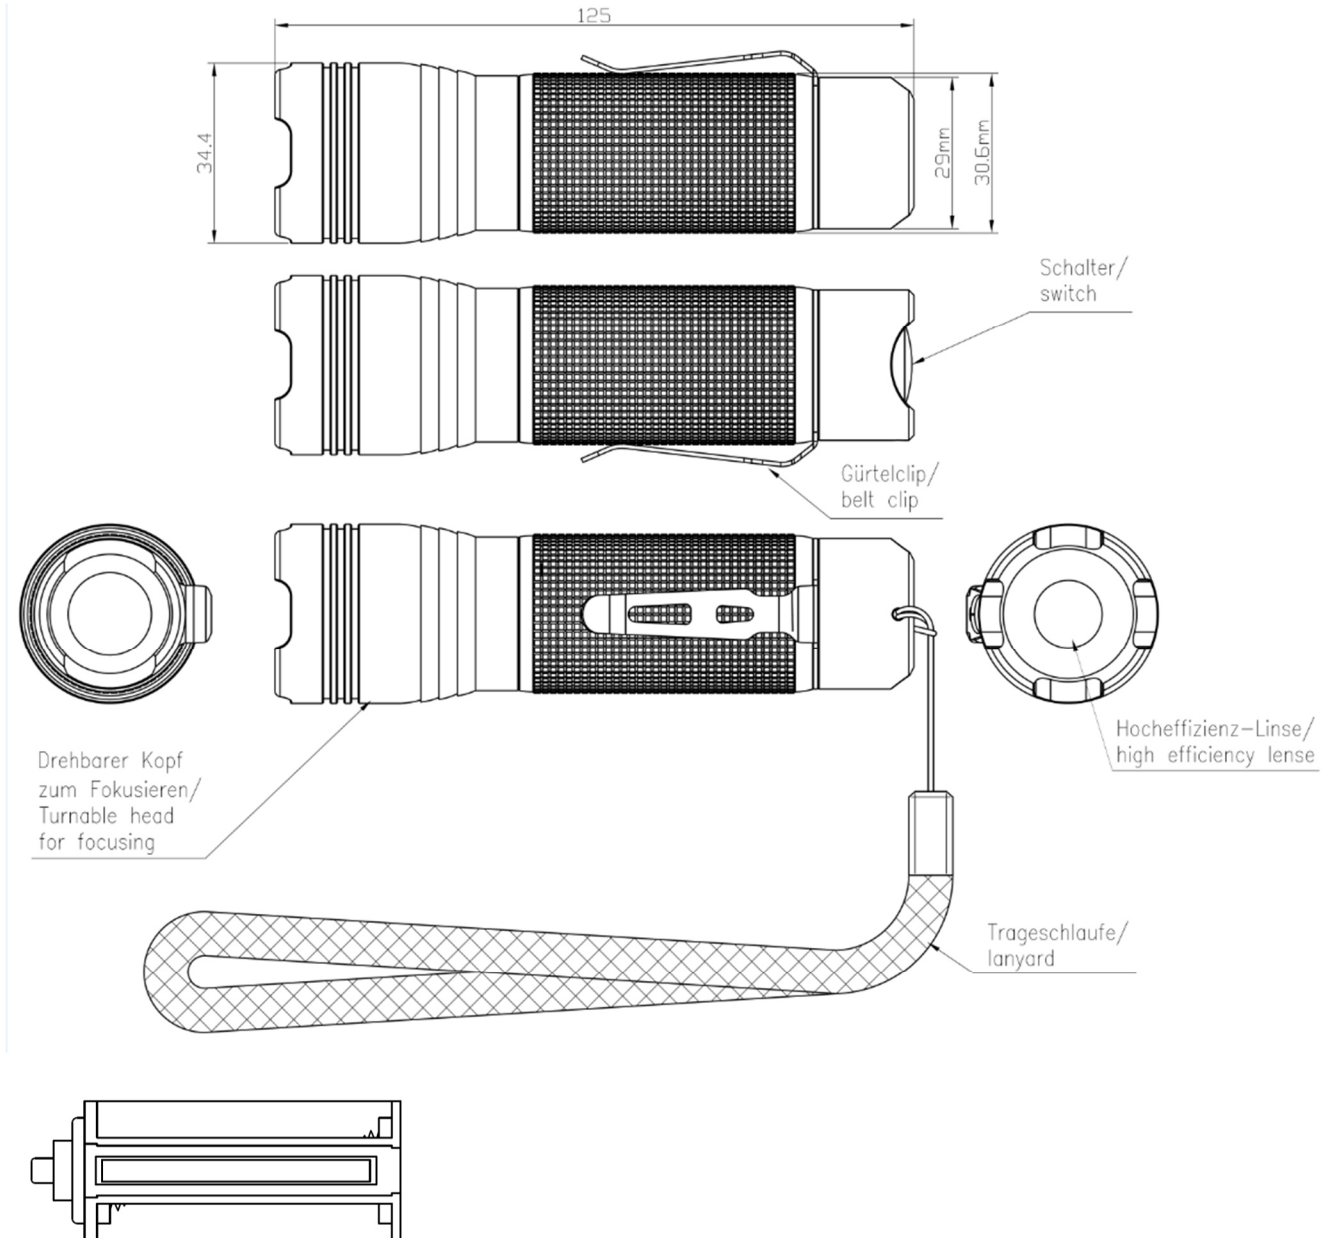

Agent 1.2 FT

Technische Daten Agent 1.2 FT / technical data Agent 1.2 FT:

Zellenzahl	3x Micro/AAA Alkaline Batterien	<i>Number of cells</i>	3x Micro/AAA Alkaline batteries
Leuchtmittel	Cree XP-G2 5W LED	<i>Illuminant</i>	Cree XP-G2 5W LED
LED-Lebensdauer	ca. 50.000 Stunden	<i>LED-life-time</i>	<i>approx. 50.000 hours</i>
Schaltfunktion	Multifunktionsschalter Schaltfunktion: AN / AUS Tastfunktion: 1.100% Helligkeit 2.20% Helligkeit 3.Blinkfunktion 4.Kurzzeitiges Anschalten(solange getastet wird;nur im ausgeschalteten Zustand)	<i>Switch function</i>	<i>Multi-function switch</i> <i>switch function:</i> <i>ON / OFF</i> <i>push-button function:</i> <i>1.100% brightness</i> <i>2.20% brightness</i> <i>3.Flash function</i> <i>4.Momentary turning on (as long as being pushed;only when turned off)</i>
Leuchtdauer	100% 3 Stunden 45 Minuten 20% 11 Stunden	<i>Operation time</i>	100% 3 hours 45 minutes 20% 11 hours
Leuchtweite	100% 186m 20% 119m	<i>Beam range</i>	100% 186m 20% 119m
Lichtstrom	260 lm	<i>Light output</i>	260 lm
Leuchtkraft	9500 lx	<i>Peak beam illuminance</i>	9500 lx
Betriebstemperatur	0°C...+25°C	<i>Operating temperature</i>	0°C...+25°C
Lagertemperatur	-25°C...+70°C	<i>Storage temperature</i>	-25°C...+70°C
Maße	Länge: 126mm ØOben: 34.5mm ØUnten: 29mm	<i>Dimensions</i>	<i>Length: 126mm</i> <i>Øtop: 34.5mm</i> <i>Øbottom: 29mm</i>
Gewicht	157g(inkl.3xBatterien,Gürtelclip und Trageschlaufe) 123g(inkl. Trageschlaufe und Gürtelclip)	<i>Weight</i>	157g(inkl.3xbatteries, belt clip and lanyard) 123g(inkl. belt clip and lanyard)
Gehäuse	Aluminium / hart eloxiert	<i>Case</i>	aluminium housing / hard anodized
Farbe	schwarz	<i>Color</i>	black
Schutzart	IP54	<i>Type of protection</i>	IP54
Approbation	CE	<i>Approval</i>	CE
Zubehör	Gürtelclip, Trageschlaufe	<i>Accessories</i>	<i>belt clip , lanyard</i>