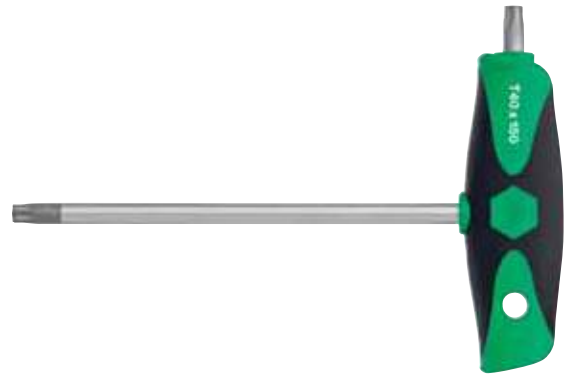

L-key with T-handle ComfortGrip

Hexagon MagicRing® with side drive, matt chrome-plated

334DSR

Order-No.	●	↔	↔	↔	↔	📦
26135	3	100	13	80	26	10
26136	4	150	13	80	26	10
26137	5	150	17	100	32	10
26138	6	150	17	100	32	10
26139	8	200	17	100	32	10
26140	10	200	22	120	38	5

L-key with T-handle ComfortGrip

Hex with side drive, matt chrome-plated

334DS

Order-No.	●	↔	↔	↔	↔	📦
26164	2	100	13	80	26	10
26165	2,5	100	13	80	26	10
26166	3	100	13	80	26	10
26167	4	150	13	80	26	10
26168	5	150	17	100	32	10
26169	6	150	17	100	32	10
26170	8	200	17	100	32	10
26171	10	200	22	120	38	5

L-key with T-handle ComfortGrip

Hexagonal ball end with side drive, matt chrome-plated

540DS

Order-No.	●	↔	↔	↔	↔	📦
28372	3	150	13	80	26	10
28373	4	150	13	80	26	10
28374	5	150	17	100	32	10
28375	6	150	17	100	32	10
28376	8	200	17	100	32	10
28377	10	200	22	120	38	5

L-key with T-handle ComfortGrip

TORX® with side drive, matt chrome-plated

364DS

Order-No.	●	↔	↔	↔	↔	📦
26172	T10	100	13	80	26	10
26173	T15	100	13	80	26	10
26174	T20	100	17	100	32	10
26175	T25	150	17	100	32	10
26176	T27	150	17	100	32	10
26177	T30	150	17	100	32	10
26178	T40	150	17	100	32	10