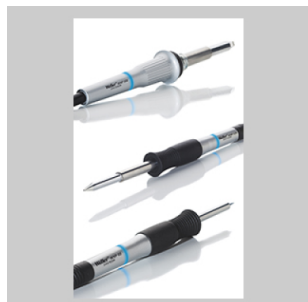

Zero Smog 4V Kit 2 Imbuto

Codice articolo: T0053664699N

Benefits

- › La funzione Constant Flow Control (CFC) garantisce una regolazione ottimale dell'aspirazione per ogni singola postazione di lavoro, a prescindere dal numero delle postazioni collegate
- › Controllo elettronico filtrazione con funzione d'allarme ottica ed acustica
- › Allarme filtro ottico e acustico
- › 4 ruote per un utilizzo flessibile
- › Telecomando mediante collegamento RS 232
- › Basso livello di rumorosità
- › 4 diversi kit disponibili
- › L'aspiratore ZS 4V è semplice da installare e da utilizzare. Specificamente sviluppato in qualità di sistema compatto centralizzato, viene fornito sotto forma di kit, completo di tubo flessibile, braccio d'aspirazione e supporto ed è pronto per un utilizzo immediato nella postazione di lavoro. Una potente soffiante esente da manutenzione garantisce un'aspirazione continua del fumo con una portata massima fino a 230 m³/h. La funzione CFC regola automaticamente il numero di giri della soffiante ed ottimizza la forza di aspirazione necessaria riducendo il consumo energetico.

A riguardo suggeriamo:

Estrazione fumi di saldatura

Saldatori

Pulizia

Piastre di preriscaldamento

Technical Data

| | |
|--|---|
| Dimensioni L x L x H (mm) | 345 x 325 x 505 |
| Dimensioni L x L x H (pollice) | 13,58x12,79x19,88 |
| Peso (ca) in kg | 19 |
| Tensione | 220 - 240 V, 50/60 Hz |
| Potenza | 275 VA |
| Livello di rumorosità (distanza 1 m) dB(A) | < 48 |
| Vuoto max. | --- |
| Portata m ³ /h | 230 |
| Pre-filtro | Pre-filtro polvere fine F7 |
| Filtro compatto | Filtro antiparticolato H13, Filtro per gas a banda larga (50% Carbone attivo / 50% Chemisorb) |
| Capacità max. | 1-4 postazioni di lavoro |
| Interfaccia RS232 (Remote control) | Mediante l'interfaccia RS232 il sistema può essere azionato e/o controllato a distanza nella sua completa funzionalità. |
| Interfaccia USB | on |
| WX compatibile | on |