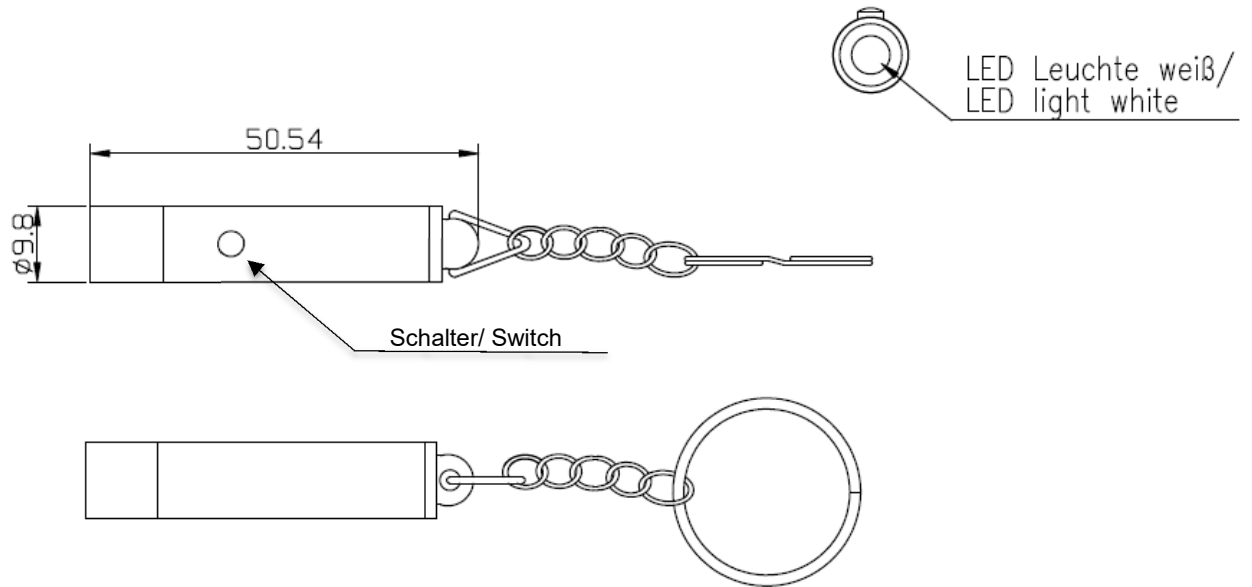

Produktname | *Product name*: Mini 4LR41
 Artikelnummer | *Part Number*: 1600-0272
 Anfragenummer | *Inquiry Number*: AN-ML-2018-320
 Ersteller / Datum | *Creator / Date*: LHE / 19.12.2018

Version	Änderung / Change	Datum / Date	Name
V1	Arrangement of technical data changed	18.07.2019	LHE
V0	---	19.12.2018	LHE

Template name: ANSMANN xxxx-xxxx_0DA, Template version: V28

Zeichnung der Leuchte / Drawing of the light

Technische Daten der Leuchte / Technical data of the light:

Schalterfunktion:	LED an/aus	Switch function:	LED on/off
-------------------	------------	------------------	------------

LED Leistung:	0.1W	LED power:	0.1W
Batterien:	4x LR41 Knopfzellen	Batteries:	4x LR41 coin cells
Helligkeit:	8lm	Brightness:	8lm
Leuchtweite:	5m	Range:	5m
Leuchtdauer:	4h	Operating time:	4h
Gewicht:	14.5g mit Batterien	Weight:	14.5g with batteries
Approbation:	CE	Approval:	CE