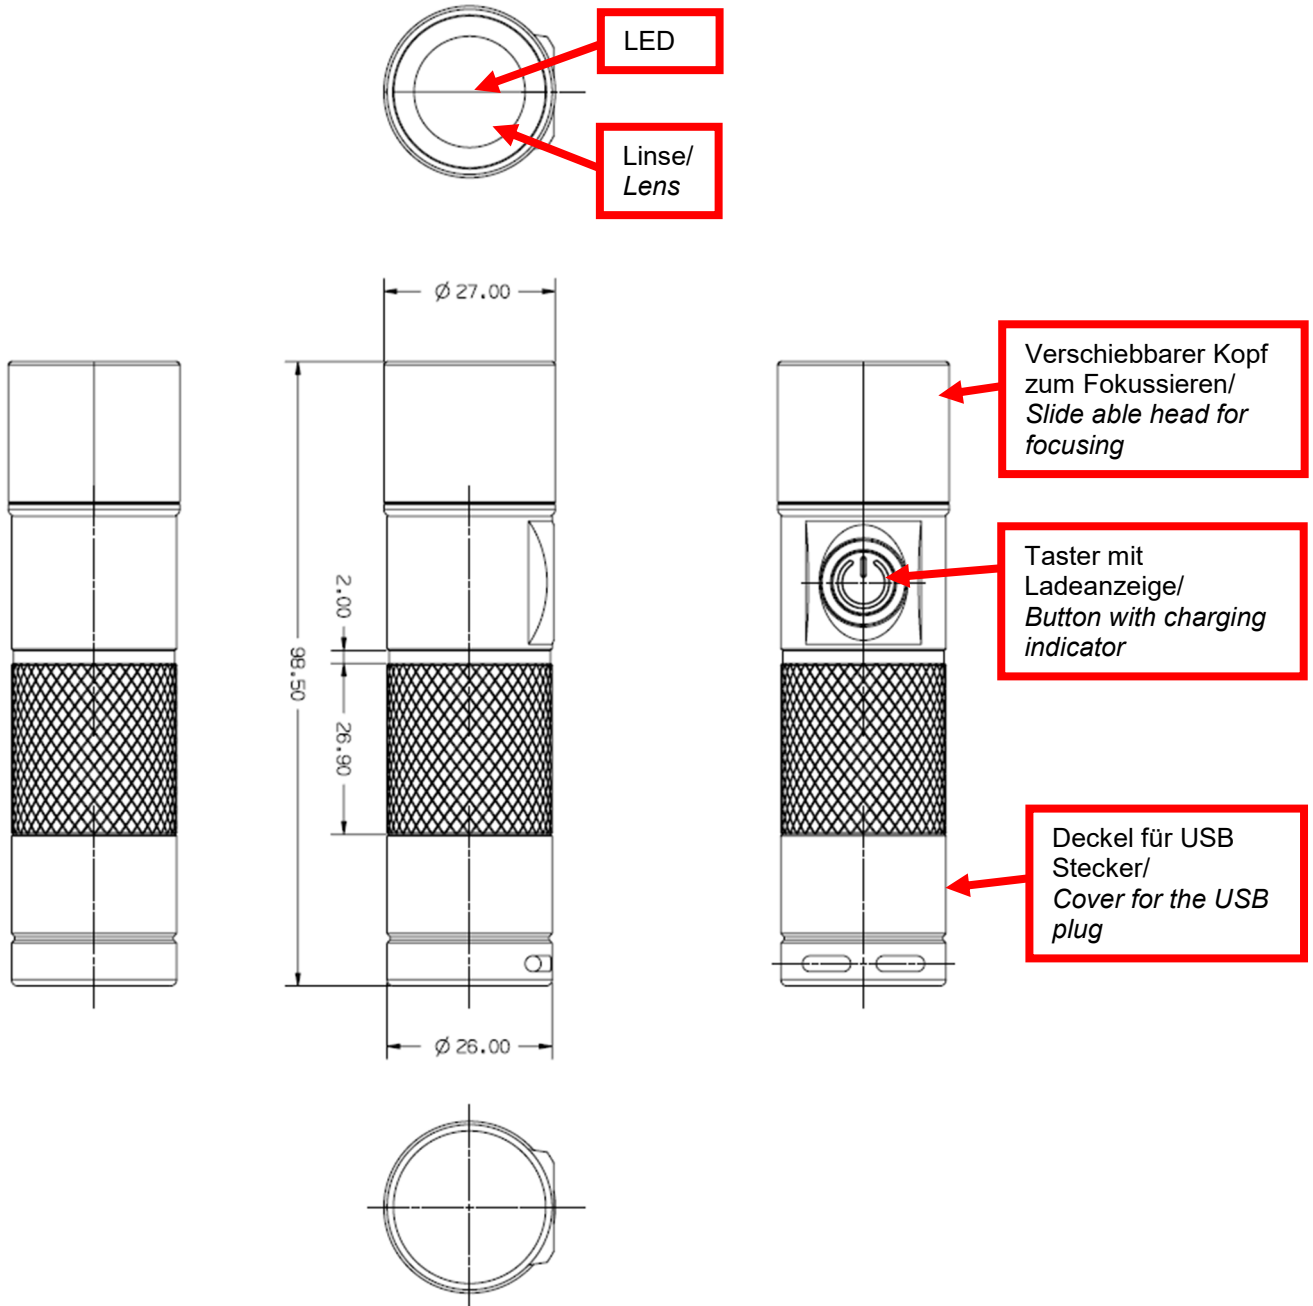

Zeichnung der Leuchte / Drawing of the light

Allowable deviation / general tolerances DIN ISO 2768-c