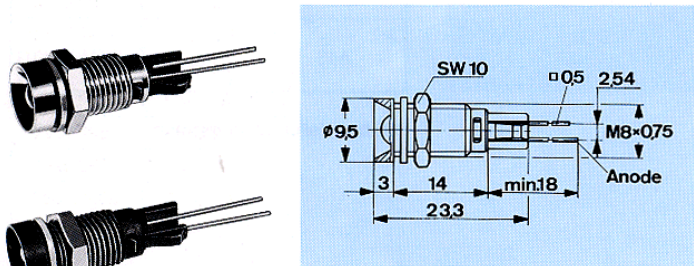

Ø 5 mm LED's
in Metallfassungen

Ø 5 mm Bezel LED's
Signaux LED Ø 5 mm, corps chromé

Technische Daten	Technical Data	
Werkstoff, Fassung	Bezel Material	Messing, hochgl. oder schwarz verchr./Brass, mirror or black chromefinish
Werkstoff, Einsatz	Insert Material	PC
Umgebungstemperatur	Ambient Temperature	-40°C +85°C
Löttemperatur	Soldering Temperature	260°C \leq 5 sec.

Reflektorfassungen jetzt mit
lösbaren Schnappeinsätzen
Bezel LED's now with detachable
connection

Innenreflektor
Concave Reflector

Außenreflektor
Convex Reflector

Gehäuse- farbe Bezel-Colour	LED Type	LED-Farbe LED-Colour	Art.-Nr.
Standard verchromt chrome		ohne/without	2664.1001
	A6	Superrot	2664.8011
	A5	Rot/Red	2664.8021
	A7	Gelb/Yellow	2664.8071
	A8	Grün/Green	2664.8081
Low Current verchromt chrome	M2	Weiß/White	2664.8051
	A12	Rot/Red	2664.3021
	A13	Gelb/Yellow	2664.3071
Standard matt-schwarz mat-black	A14	Grün/Green	2664.3081
	-	ohne/without	2664.1003
	A5	Rot/Red	2664.8023
	A7	Gelb/Yellow	2664.8073
Standard verchromt chrome	A8	Grün/Green	2664.8083
	M2	Weiß/White	2664.8053
	-	ohne/without	2665.1001
	A6	Superrot	2665.8011
	A5	Rot/Red	2665.8021
Low Current verchromt chrome	A7	Gelb/Yellow	2665.8071
	A8	Grün/Green	2665.8081
	A52	Blau/Blue	2665.8061
	M2	Weiß/White	2665.8051
	A12	Rot/Red	2665.3021
Standard matt-schwarz mat-black	A13	Gelb/Yellow	2665.3071
	A14	Grün/Green	2665.3081
	-	ohne/without	2665.1003
	A5	Rot/Red	2665.8023
	A7	Gelb/Yellow	2665.8073
Standard matt-schwarz mat-black	A8	Grün/Green	2665.8083
	A52	Blau/Blue	2665.8063
	M2	Weiß/White	2665.8053