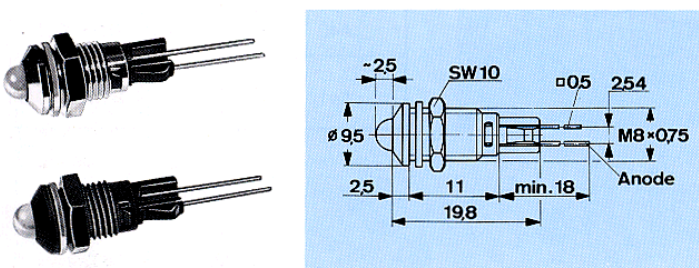

Ø 5 mm LED's
in Metallfassungen

Ø 5 mm Bezel LED's
Signaux LED Ø 5 mm, corps chromé

Technische Daten	Technical Data	
Werkstoff, Fassung	Bezel Material	Messing, hochgl. oder schwarz verchr./Brass, mirror or black chromefinish
Werkstoff, Einsatz	Insert Material	PC
Umgebungstemperatur	Ambient Temperature	-40°C +85°C
Löttemperatur	Soldering Temperature	260°C \leq 5 sec.

Reflektorfassungen jetzt mit
lösbaren Schnappeinsätzen
Bezel LED's now with detachable
connection

Innenreflektor
Concave Reflector

Außenreflektor
Convex Reflector

Gehäuse- farbe Bezel-Colour	LED Type	LED-Farbe LED-Colour	Art.-Nr.
Standard verchromt chrome		ohne/without	2664.1001
	A6	Superrot	2664.8011
	A5	Rot/Red	2664.8021
	A7	Gelb/Yellow	2664.8071
	A8	Grün/Green	2664.8081
Low Current verchromt chrome	M2	Weiß/White	2664.8051
	A12	Rot/Red	2664.3021
	A13	Gelb/Yellow	2664.3071
Standard matt-schwarz mat-black	A14	Grün/Green	2664.3081
	-	ohne/without	2664.1003
	A5	Rot/Red	2664.8023
	A7	Gelb/Yellow	2664.8073
Standard verchromt chrome	A8	Grün/Green	2664.8083
	M2	Weiß/White	2664.8053
	-	ohne/without	2665.1001
	A6	Superrot	2665.8011
	A5	Rot/Red	2665.8021
Low Current verchromt chrome	A7	Gelb/Yellow	2665.8071
	A8	Grün/Green	2665.8081
	A52	Blau/Blue	2665.8061
	M2	Weiß/White	2665.8051
	A12	Rot/Red	2665.3021
Standard matt-schwarz mat-black	A13	Gelb/Yellow	2665.3071
	A14	Grün/Green	2665.3081
	-	ohne/without	2665.1003
	A5	Rot/Red	2665.8023
	A7	Gelb/Yellow	2665.8073
Standard matt-schwarz mat-black	A8	Grün/Green	2665.8083
	A52	Blau/Blue	2665.8063
	M2	Weiß/White	2665.8053