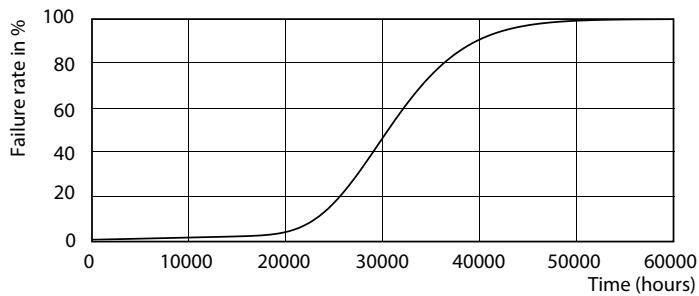

LEDtube 1500mm 20W G13 840 2200lm

CorePro LEDtube EM/Mains T8

Photometric data

LEDtube 1500mm 20W G13 840 2200lm

Lifetime

LEDtube 1500mm 20W G13 840 2200lm

LEDtube 1500mm 20W G13 840 2200lm