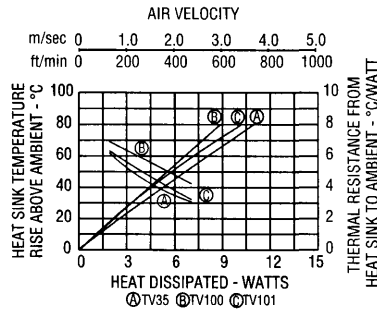

TV5, TV47, TV58

Model	Dim. H mm (inches)	Remarks	R _θ (°C/W)
TV5	19.00 (.748)	Nato Code: 5999.99.650.5268	21.6
TV47	13.00 (.512)	Nato Code 5999.99.769.8545	27.1
TV58	11.00 (.433)		29.9

▲ TV5

TV35, TV100, TV101

Model	Dim. H mm (inches)	R _θ (°C/W)
TV35	25.00 (.984)	7.2

Model	Dim. H mm (inches)	R _θ (°C/W)
TV100	13.00 (.512)	9.0

Model	Dim. H mm (inches)	R _θ (°C/W)
TV101	19.00 (.748)	7.7

▲ TV35

7019

Model	R _θ (°C/W)
7019B	10.4