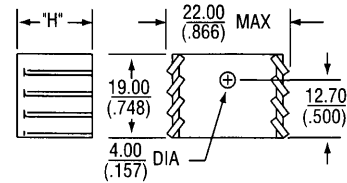

TV5, TV47, TV58

Model	Dim. H mm (inches)	Remarks	R _θ (°C/W)
TV5	19.00 (.748)	Nato Code: 5999.99.650.5268	21.6
TV47	13.00 (.512)	Nato Code 5999.99.769.8545	27.1
TV58	11.00 (.433)		29.9

▲ TV5

TV35, TV100, TV101

Model	Dim. H mm (inches)	R _θ (°C/W)
TV35	25.00 (.984)	7.2

Model	Dim. H mm (inches)	R _θ (°C/W)
TV100	13.00 (.512)	9.0

Model	Dim. H mm (inches)	R _θ (°C/W)
TV101	19.00 (.748)	7.7

▲ TV35

7019

Model	R _θ (°C/W)
7019B	10.4