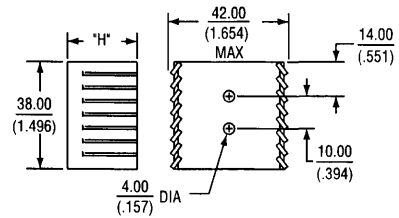

TV5, TV47, TV58

Model	Dim. H mm (inches)	Remarks	R _θ (°C/W)
TV5	19.00 (.748)	Nato Code: 5999.99.650.5268	21.6
TV47	13.00 (.512)	Nato Code 5999.99.769.8545	27.1
TV58	11.00 (.433)		29.9

▲ TV5

TV35, TV100, TV101

Model	Dim. H mm (inches)	R _θ (°C/W)
TV35	25.00 (.984)	7.2

Model	Dim. H mm (inches)	R _θ (°C/W)
TV100	13.00 (.512)	9.0

Model	Dim. H mm (inches)	R _θ (°C/W)
TV101	19.00 (.748)	7.7

▲ TV35

7019

Model	R _θ (°C/W)
7019B	10.4