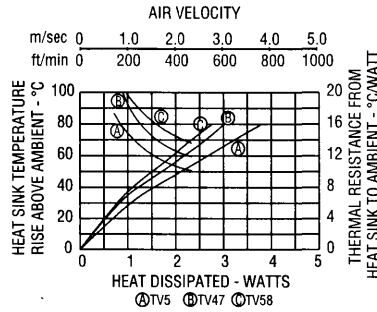

TV5, TV47, TV58

Model	Dim. H mm (inches)	Remarks	R _θ (°C/W)
TV5	19.00 (.748)	Nato Code: 5999.99.650.5268	21.6
TV47	13.00 (.512)	Nato Code 5999.99.769.8545	27.1
TV58	11.00 (.433)		29.9

▲ TV5

TV35, TV100, TV101

Model	Dim. H mm (inches)	R _θ (°C/W)
TV35	25.00 (.984)	7.2

Model	Dim. H mm (inches)	R _θ (°C/W)
TV100	13.00 (.512)	9.0

Model	Dim. H mm (inches)	R _θ (°C/W)
TV101	19.00 (.748)	7.7

▲ TV35

7019

Model	R _θ (°C/W)
7019B	10.4