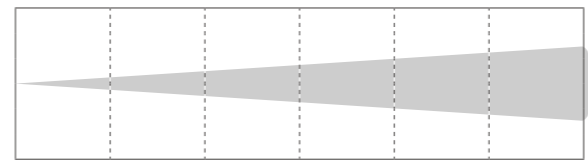

Application:

- News interview
- Micro film shooting
- Small event
- Wedding shooting
- Display lighting

Barn door

Gel frame

Photometric

WW(lx)	6419	2986	946	543	352	240
CW(lx)	8804	2843	1312	759	495	329
Full on(lx)	7063	2216	1069	610	396	270

Distance(m)	1	2	3	4	5	6
Spot Diam(m)	0.50	1.00	1.50	2.00	2.50	3.00

MINIMUM SPOT

WW(lx)	1955	602	291	165	114	80
CW(lx)	2688	866	395	230	155	110
Full on(lx)	2150	698	319	185	126	90

Distance(m)	1	2	3	4	5	6
Spot Diam(m)	1.25	2.5	3.75	5	6.25	7.5