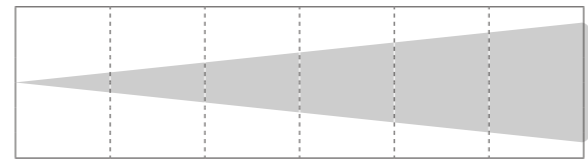

Application:

- News interview
- Micro film shooting
- Small event
- Wedding shooting
- Display lighting

Barn door

Gel frame

Photometric

WW(lx)	6419	2986	946	543	352	240
CW(lx)	8804	2843	1312	759	495	329
Full on(lx)	7063	2216	1069	610	396	270

Distance(m)	1	2	3	4	5	6
Spot Diam(m)	0.50	1.00	1.50	2.00	2.50	3.00

MINIMUM SPOT

WW(lx)	1955	602	291	165	114	80
CW(lx)	2688	866	395	230	155	110
Full on(lx)	2150	698	319	185	126	90

Distance(m)	1	2	3	4	5	6
Spot Diam(m)	1.25	2.5	3.75	5	6.25	7.5