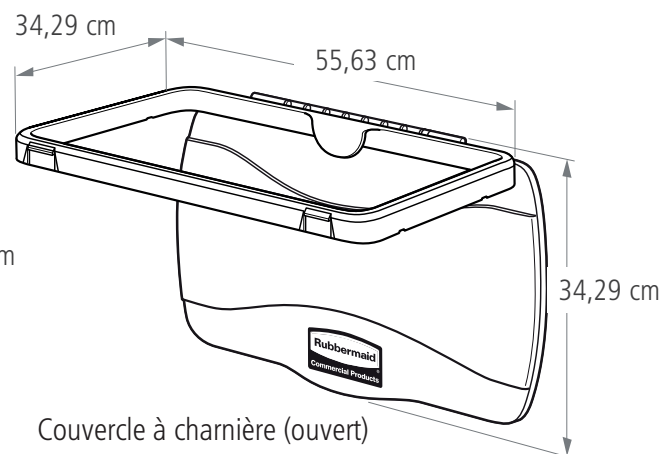

SlimJim®

Interchangeables, de couleurs et d'ouvertures différentes, les couvercles pour collecteurs Slim Jim® encouragent le tri sélectif et le recyclage des déchets.

Caractéristiques et bénéfices :

COUVERCLES SLIM JIM®

- **Couvercle basculant** pour cacher les déchets et assurer un accès facilité
- **Couvercle à charnière** s'ouvrant à plat et couvrant complètement le contenu en position fermée.
- **Couvercle pour bouteilles et canettes / Couvercle pour papier / Couvercle pour produits recyclables mélangés** pour encourager le tri sélectif et le recyclage des déchets grâce aux différentes couleurs et formes d'ouvertures

Matériau

Résine moulée par injection

COUVERCLES POUR COLLECTEURS SLIM JIM®