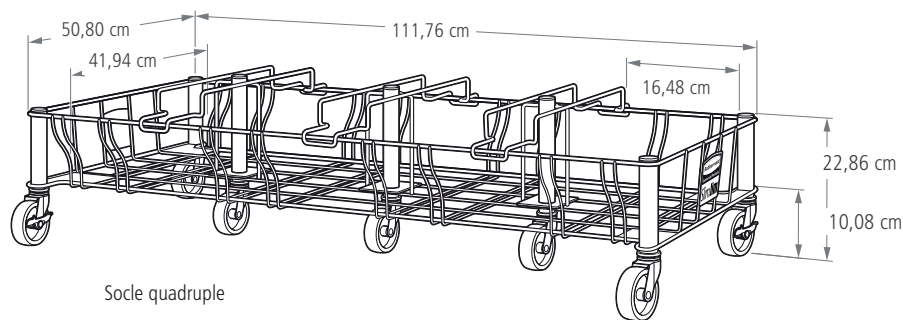

Socle quadruple

CARACTÉRISTIQUES TECHNIQUES DES SOCLES

RÉF. #	DESCRIPTION	CAPACITÉ KG	LONGUEUR CM	LARGEUR CM	HAUTEUR CM	NOMBRE DE COLIS	GARDE AU SOL	
							60 L CM	87 L CM
1968468	SOCLE SIMPLE EN ACIER INOXYDABLE	45	50,80	23,62	22,86	2	72,30	86,20
1956191	SOCLE DOUBLE EN ACIER INOXYDABLE	91	50,80	52,32	22,86	1	72,30	86,20
1956192	SOCLE TRIPLE EN ACIER INOXYDABLE	136	50,80	82,55	22,86	1	72,30	86,20
1956193	SOCLE QUADRUPLE EN ACIER INOXYDABLE	181	50,80	111,76	22,86	1	72,30	86,20

INFORMATIONS D'EXPÉDITION

RÉE.	PAYS D'ORIGINE	CODE EAN DU PRODUIT	CODE-BARRE DU COLIS	CODE DOUANES	DIMENSIONS DU COLIS L x L x H CM	POIDS KG	VOL. M3								
								1968468	CHINE	00086876227970	10086876227977	8716805090	53,66 x 26,35 x 30,48	5,2	0,04
1956191	CHINE	00086876227987	00086876227987	8716805090	54,93 x 54,93 x 23,50	4,5	0,07								
1956192	CHINE	00086876227994	00086876227994	8716805090	82,55 x 53,34 x 19,37	6,2	0,08								
1956193	CHINE	00086876228007	00086876228007	8716805090	111,76 x 53,34 x 19,37	7,8	0,1