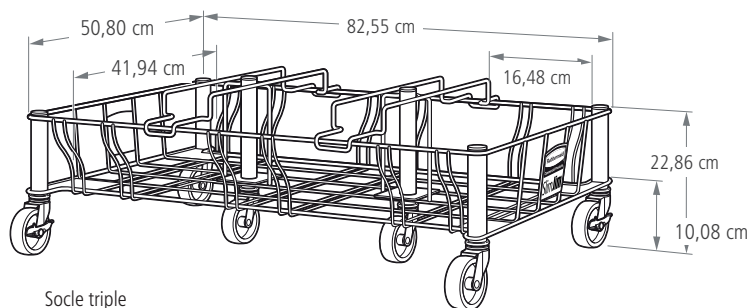

Socle triple