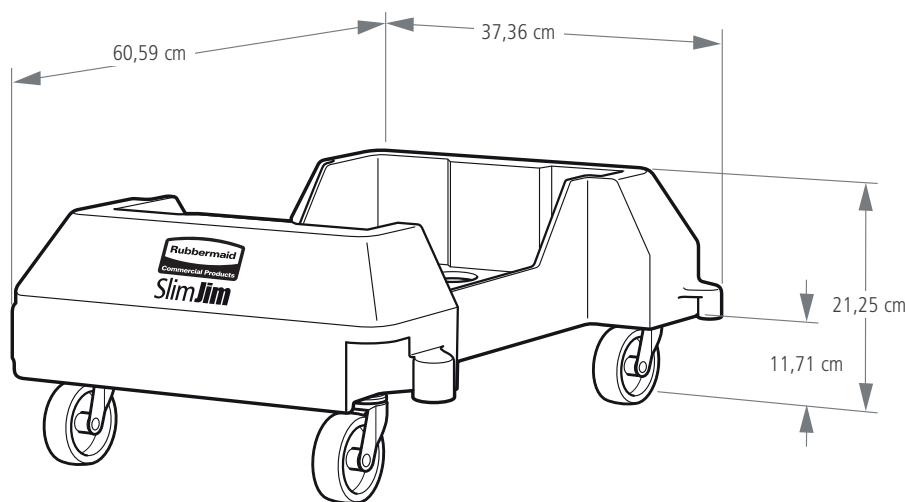

INFORMATIONS D'EXPÉDITION

RÉE.	PAYS D'ORIGINE	CODE EAN DU PRODUIT	CODE-BARRE DU COLIS	CODE DOUANES	DIMENSIONS DU COLIS L x L x H CM	POIDS KG	VOL. M3
1956191	CHINE	00086876227987	00086876227987	8716805090	54,93 x 54,93 x 23,50	4,5	0,07
1956192	CHINE	00086876227994	00086876227994	8716805090	82,55 x 53,34 x 19,37	6,2	0,08
1956193	CHINE	00086876228007	00086876228007	8716805090	111,76 x 53,34 x 19,37	7,8	0,1

Socle CLIPSABLE EN RÉSINE

- Attache clipsable latérale permettant d'attacher plusieurs socles ensemble à des fins de collecte et de transport
- Pédale permettant de déconnecter rapidement et facilement les socles
- Sa fabrication en mousse structurelle assure une durabilité maximum dans des environnements professionnels
- S'adaptent aux collecteurs Slim Jim® de 60 et 87 litres

Matériau

Socle CLIPSABLE EN RÉSINE

- Résine de mousse structurelle (Polypropylène)

SOCLES POUR COLLECTEURS SLIM JIM®

Socle d'enchaînement en résine

CARACTÉRISTIQUES TECHNIQUES DES SOCLES

RÉF. #	DESCRIPTION	CAPACITÉ KG	LONGUEUR CM	LARGEUR CM	HAUTEUR CM	LARGEUR DE 2 SOCLES ENCHAÎNÉS CM	NOMBRE DE COLIS	GARDE AU SOL	
								60 L CM	87 L CM
1980602	SOCLE CLIPSABLE EN RÉSINE	36.3	60,59	37,36	21,25	69,61	2	75,02	87,92