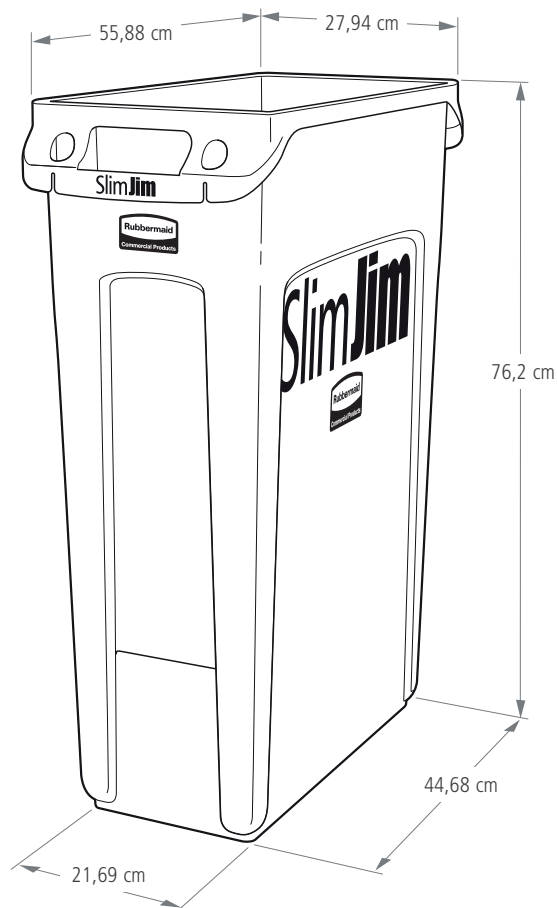

Caractéristiques et bénéfices :

- Conduits d'aération facilitant l'extraction des sacs de 80 % par rapport aux containers classiques et permet de réduire les risques de blessures
- Quatre fentes pour attacher les sacs au rebord du collecteur et les changer rapidement sans faire de nœuds
- Poignées à la base et sur les rebords pour une meilleure prise en main et un meilleur contrôle au soulèvement et au vidage des collecteurs pleins
- Design renforcé par un profil nervuré pour une meilleure résistance à l'écrasement
- Plusieurs possibilités en termes de socles et de couvercles pour créer une station de recyclage répondant aux besoins de toutes les installations

COULEURS DISPONIBLES

Bleu, vert, noir, beige, brun, gris, jaune*, rouge*

* 87 litres seulement

Matériau

Mélange de résine haute qualité, moulé par injection

Accessoires

SOCLES EN ACIER INOXYDABLE

- Socle simple Slim Jim®
- Socle double Slim Jim®
- Socle triple Slim Jim®
- Socle quadruple Slim Jim®

SOCLE EN RÉSINE

- Socle clipsable en résine Slim Jim®

COUVERCLES

- Couvercle pour bouteilles et canettes
- Couvercle pour papier
- Couvercle pour produits recyclables mélangés
- Couvercle à charnière
- Couvercle basculant

COLLECTEURS SLIM JIM®

Collecteur Slim Jim® de 87 litres