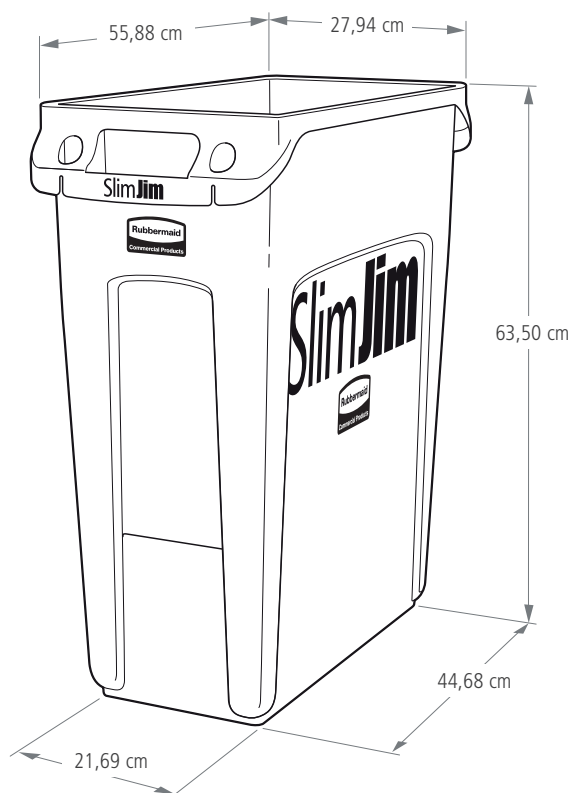

INFORMATIONS D'EXPÉDITION

RÉE.	PAYS D'ORIGINE	CODE EAN DU PRODUIT	CODE-BARRE DU COLIS	CODE DOUANES	DIMENSIONS DU COLIS L x L x H CM	POIDS KG	VOL. M3
1956191	CHINE	00086876227987	00086876227987	8716805090	54,93 x 54,93 x 23,50	4,5	0,07
1956192	CHINE	00086876227994	00086876227994	8716805090	82,55 x 53,34 x 19,37	6,2	0,08
1956193	CHINE	00086876228007	00086876228007	8716805090	111,76 x 53,34 x 19,37	7,8	0,1

SOCLE EN RÉSINE

- Socle clipsable en résine Slim Jim®

COUVERCLES

- Couvercle pour bouteilles et canettes
- Couvercle pour papier
- Couvercle pour produits recyclables mélangés
- Couvercle à charnière
- Couvercle basculant

COLLECTEURS SLIM JIM®

Collecteur Slim Jim® de 87 litres

Collecteur Slim Jim® de 60 litres

COLLECTEURS SLIM JIM®

RÉF. #	DESCRIPTION	COULEUR	CAPACITÉ	LONGUEUR	LARGEUR	HAUTEUR	NOMBRE DE COLIS
			L	CM	CM	CM	
1971258	COLLECTEUR SLIM JIM®	GRIS	60	55,88	27,94	63,50	4
1955959	COLLECTEUR SLIM JIM®	NOIR	60	55,88	27,94	63,50	4
1971259	COLLECTEUR SLIM JIM®	BEIGE	60	55,88	27,94	63,50	4
1956181	COLLECTEUR SLIM JIM®	BRUN	60	55,88	27,94	63,50	4
1971257	COLLECTEUR SLIM JIM®	BLEU	60	55,88	27,94	63,50	4
1955960	COLLECTEUR SLIM JIM®	VERT	60	55,88	27,94	63,50	4
FG354060GRAY	COLLECTEUR SLIM JIM®	GRIS	87	55,88	27,94	76,20	4
FG354060BLA	COLLECTEUR SLIM JIM®	NOIR	87	55,88	27,94	76,20	4
FG354060BEIG	COLLECTEUR SLIM JIM®	BEIGE	87	55,88	27,94	76,20	4
1956187	COLLECTEUR SLIM JIM®	BRUN	87	55,88	27,94	76,20	4
1956188	COLLECTEUR SLIM JIM®	JAUNE	87	55,88	27,94	76,20	4
1956189	COLLECTEUR SLIM JIM®	ROUGE	87	55,88	27,94	76,20	4
FG354007BLUE	COLLECTEUR SLIM JIM®	BLEU (RECYCLAGE)	87	55,88	27,94	76,20	4
FG354007GRN	COLLECTEUR SLIM JIM®	VERT (RECYCLAGE)	87	55,88	27,94	76,20	4
1876489	KIT DE DÉMARRAGE SLIM JIM® - 2 FLUX	S/O	S/O	55,80	55,80	63,50	1
1876490	KIT DE DÉMARRAGE SLIM JIM® - 3 FLUX	S/O	S/O	55,80	83,80	63,50	1