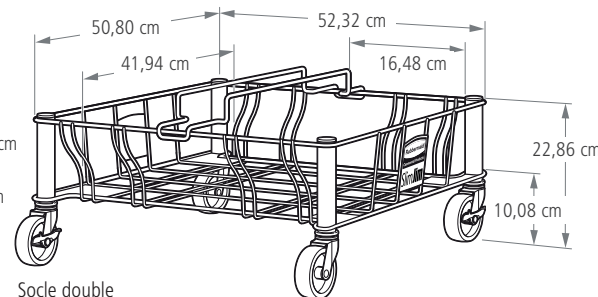

SlimJim®

Une large variété de socles pour collecteurs Slim Jim® pour une collecte et un transport des déchets facilité et une productivité améliorée.

Caractéristiques et bénéfices :

SOCLES EN ACIER INOXYDABLE

- Collectez et transportez jusqu'à quatre flux de déchets et de matériaux recyclables à l'aide des nouveaux socles multiples en acier inoxydable pour collecteurs Slim Jim®
- En acier haute qualité facile à nettoyer, inoxydable et indéformable dans les environnements commerciaux
- Disposent de roues silencieuses de 7,6 cm qui ne marquent pas, permettant une maniabilité silencieuse et sans à-coups
- Fonction de blocage des roues pour créer une station de recyclage
- S'adaptent aux collecteurs Slim Jim® de 60 et 87 litres

Matériau

SOCLES EN ACIER INOXYDABLE

- Acier inoxydable haute qualité

SOCLES POUR COLLECTEURS SLIM JIM®

CARACTÉRISTIQUES TECHNIQUES DES SOCLES

RÉF. #	DESCRIPTION	CAPACITÉ KG	LONGUEUR CM	LARGEUR CM	HAUTEUR CM	NOMBRE DE COLIS	GARDE AU SOL	
							60 L CM	87 L CM
1968468	SOCLE SIMPLE EN ACIER INOXYDABLE	45	50,80	23,62	22,86	2	72,30	86,20
1956191	SOCLE DOUBLE EN ACIER INOXYDABLE	91	50,80	52,32	22,86	1	72,30	86,20
1956192	SOCLE TRIPLE EN ACIER INOXYDABLE	136	50,80	82,55	22,86	1	72,30	86,20
1956193	SOCLE QUADRUPLE EN ACIER INOXYDABLE	181	50,80	111,76	22,86	1	72,30	86,20

INFORMATIONS D'EXPÉDITION