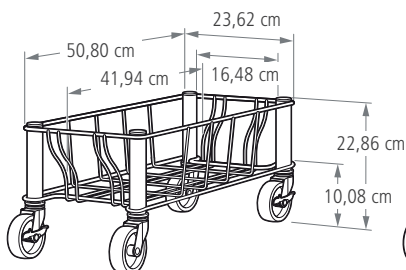

Socle double

SOCLES POUR COLLECTEURS SLIM JIM®

Socle simple