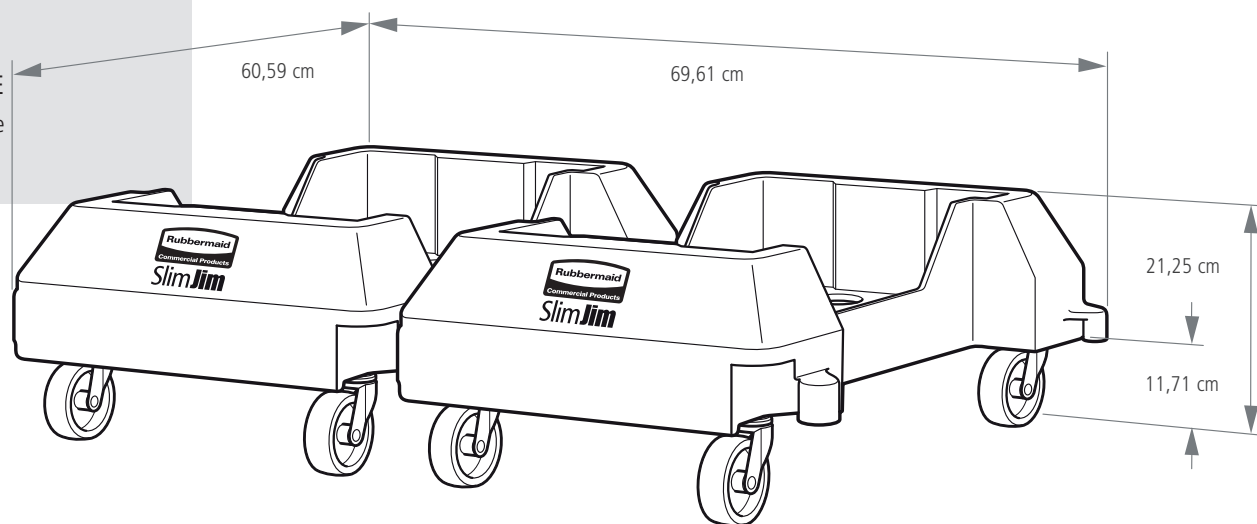

Matériau

Socle CLIPSABLE EN RÉSINE

- Résine de mousse structurelle (Polypropylène)

SOCLES POUR COLLECTEURS SLIM JIM®

Socle d'enchaînement en résine

CARACTÉRISTIQUES TECHNIQUES DES SOCLES

RÉF. #	DESCRIPTION	CAPACITÉ KG	LONGUEUR CM	LARGEUR CM	HAUTEUR CM	LARGEUR DE 2 SOCLES ENCHAÎNÉS CM	NOMBRE DE COLIS	GARDE AU SOL	
								60 L CM	87 L CM
1980602	SOCLE CLIPSABLE EN RÉSINE	36.3	60,59	37,36	21,25	69,61	2	75,02	87,92