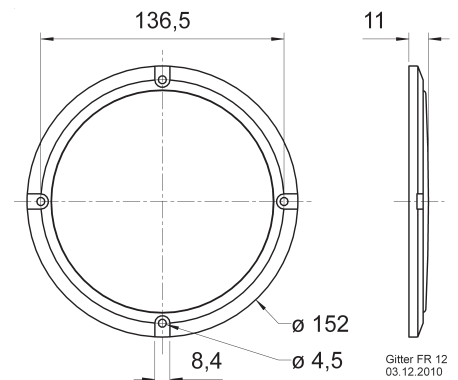

Gitter FR 12
03.12.2010