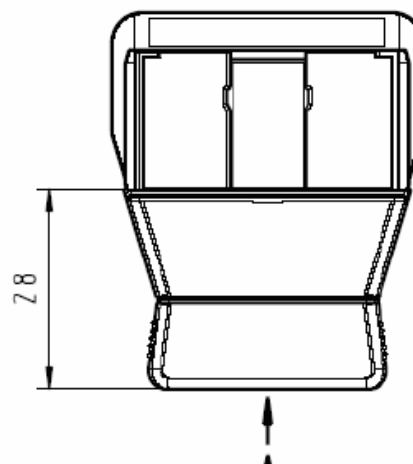

Australien-Stecker/plug 1800496

Stecker gekennzeichnet: "11.8593/AUS"
Plug marked: "11.8593/AUS"

ROW-Stecker/plug 1809281

Ansicht/view A M1:2

Buchse nach/socket to:
DIN EN 60 320 Teil/part 1
Version: C8

Stecker gekennzeichnet:/
plug marked:
"11.8593/C8"