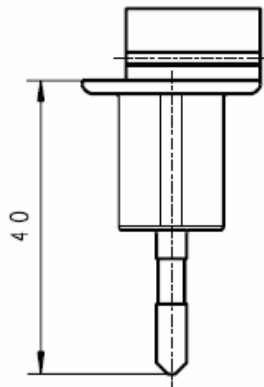

Primäradapter MPP 15

LIEFERVORSCHRIFT SPECIFICATION

FRIWO®

1.) Lieferbare Stecker (Max. Strombelastbarkeit der Stecker 2,5A)
Available plugs (Max. current-carrying capacity of the plugs 2,5A)

Euro-Stecker/plug 1717707

Stecker gekennzeichnet: "11.8593/EU"
Plug marked: "11.8593/EU"

UK-Stecker/plug 1717618

Stecker gekennzeichnet: "11.8593/UK"
Plug marked: "11.8593/UK"

USA-Stecker/plug 1717715

Stecker gekennzeichnet: "11.8593/US"
Plug marked: "11.8593/US"

Australien-Stecker/plug 1800496

Stecker gekennzeichnet: "11.8593/AUS"
Plug marked: "11.8593/AUS"

ROW-Stecker/plug 1809281

Ansicht/view A M1:2

Buchse nach/socket to:
DIN EN 60 320 Teil/part 1
Version: C8

Stecker gekennzeichnet:/
plug marked:
"11.8593/C8"