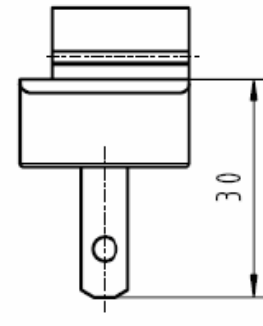

Primäradapter MPP 15

LIEFERVORSCHRIFT SPECIFICATION

FRIWO®

1.) Lieferbare Stecker (Max. Strombelastbarkeit der Stecker 2,5A)
Available plugs (Max. current-carrying capacity of the plugs 2,5A)

Euro-Stecker/plug 1717707

Stecker gekennzeichnet: "11.8593/EU"
Plug marked: "11.8593/EU"

UK-Stecker/plug 1717618

Stecker gekennzeichnet: "11.8593/UK"
Plug marked: "11.8593/UK"

USA-Stecker/plug 1717715

Stecker gekennzeichnet: "11.8593/US"
Plug marked: "11.8593/US"

Australien-Stecker/plug 1800496

Stecker gekennzeichnet: "11.8593/AUS"
Plug marked: "11.8593/AUS"

ROW-Stecker/plug 1809281

Ansicht/view A M1:2

Buchse nach/socket to:
DIN EN 60 320 Teil/part 1
Version: C8

Stecker gekennzeichnet:/
plug marked:
"11.8593/C8"