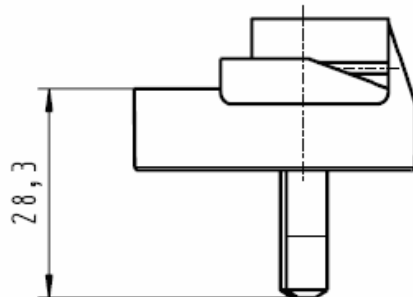

Stecker gekennzeichnet: "11.8593/EU"
Plug marked: "11.8593/EU"

UK-Stecker/plug 1717618

Stecker gekennzeichnet: "11.8593/UK"
Plug marked: "11.8593/UK"

USA-Stecker/plug 1717715

Stecker gekennzeichnet: "11.8593/US"
Plug marked: "11.8593/US"

Australien-Stecker/plug 1800496

Stecker gekennzeichnet: "11.8593/AUS"
Plug marked: "11.8593/AUS"

ROW-Stecker/plug 1809281

Ansicht/view A M1:2

Buchse nach/socket to:
DIN EN 60 320 Teil/part 1
Version: C8

Stecker gekennzeichnet:/
plug marked:
"11.8593/C8"