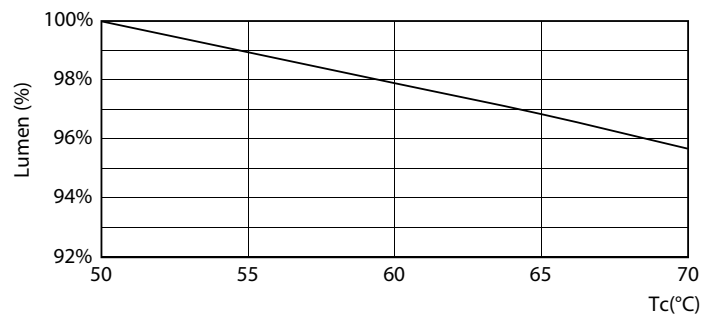

LEDtube COR 1 14,5W G13 1600lm-LDD

CorePro LEDtube EM/Mains

Photometric data

LEDtube COR 1 14,5W G13 1600lm 865-GUL

Lifetime

LEDtube COR 1 14,5W 30K LifetimeVsTc-LED

LEDtube COR 1 14,5W 30K LumenVsTc-LMP

LEDtube 30K