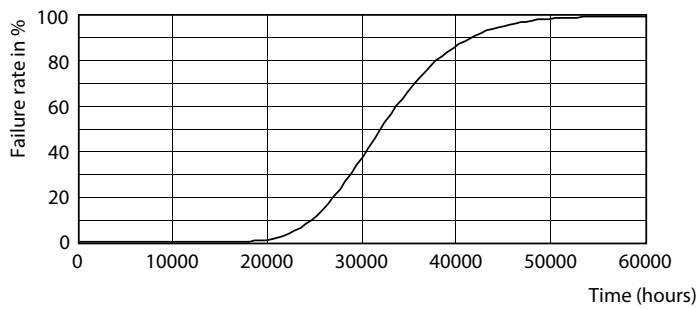

LEDtube COR 1 14,5W G13 1600lm-LDD

CorePro LEDtube EM/Mains

Photometric data

LEDtube COR 1 14,5W G13 1600lm 865-GUL

Lifetime

LEDtube COR 1 14,5W 30K LifetimeVsTc-LED

LEDtube COR 1 14,5W 30K LumenVsTc-LMP

LEDtube 30K