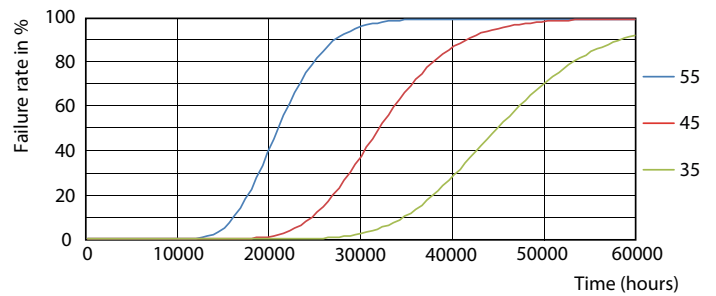

LEDtube COR 1 14,5W G13 1600lm-LDD

CorePro LEDtube EM/Mains

Photometric data

LEDtube COR 1 14,5W G13 1600lm 865-GUL

Lifetime

LEDtube COR 1 14,5W 30K LifetimeVsTc-LED

LEDtube COR 1 14,5W 30K LumenVsTc-LMP

LEDtube 30K