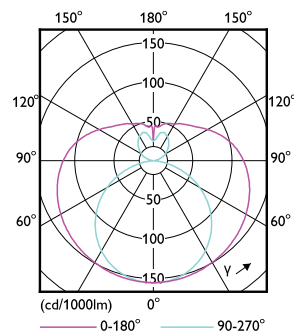

Dimensional drawing

T8 Corepro 220-240V 14.5W 1600lm 6500K

Product	D1	D2	A1	A2	A3
CorePro LEDtube 1200mm 14.5W865	25.7 mm	28 mm	1198 mm	1205 mm	1212 mm

Photometric data

LEDtube COR 1 14,5W G13 1600lm 865-POC

LEDtube COR 1 14,5W G13 1600lm-LDD

CorePro LEDtube EM/Mains

Photometric data

LEDtube COR 1 14,5W G13 1600lm 865-GUL

Lifetime

LEDtube COR 1 14,5W 30K LifetimeVsTc-LED

LEDtube COR 1 14,5W 30K LumenVsTc-LMP

LEDtube 30K