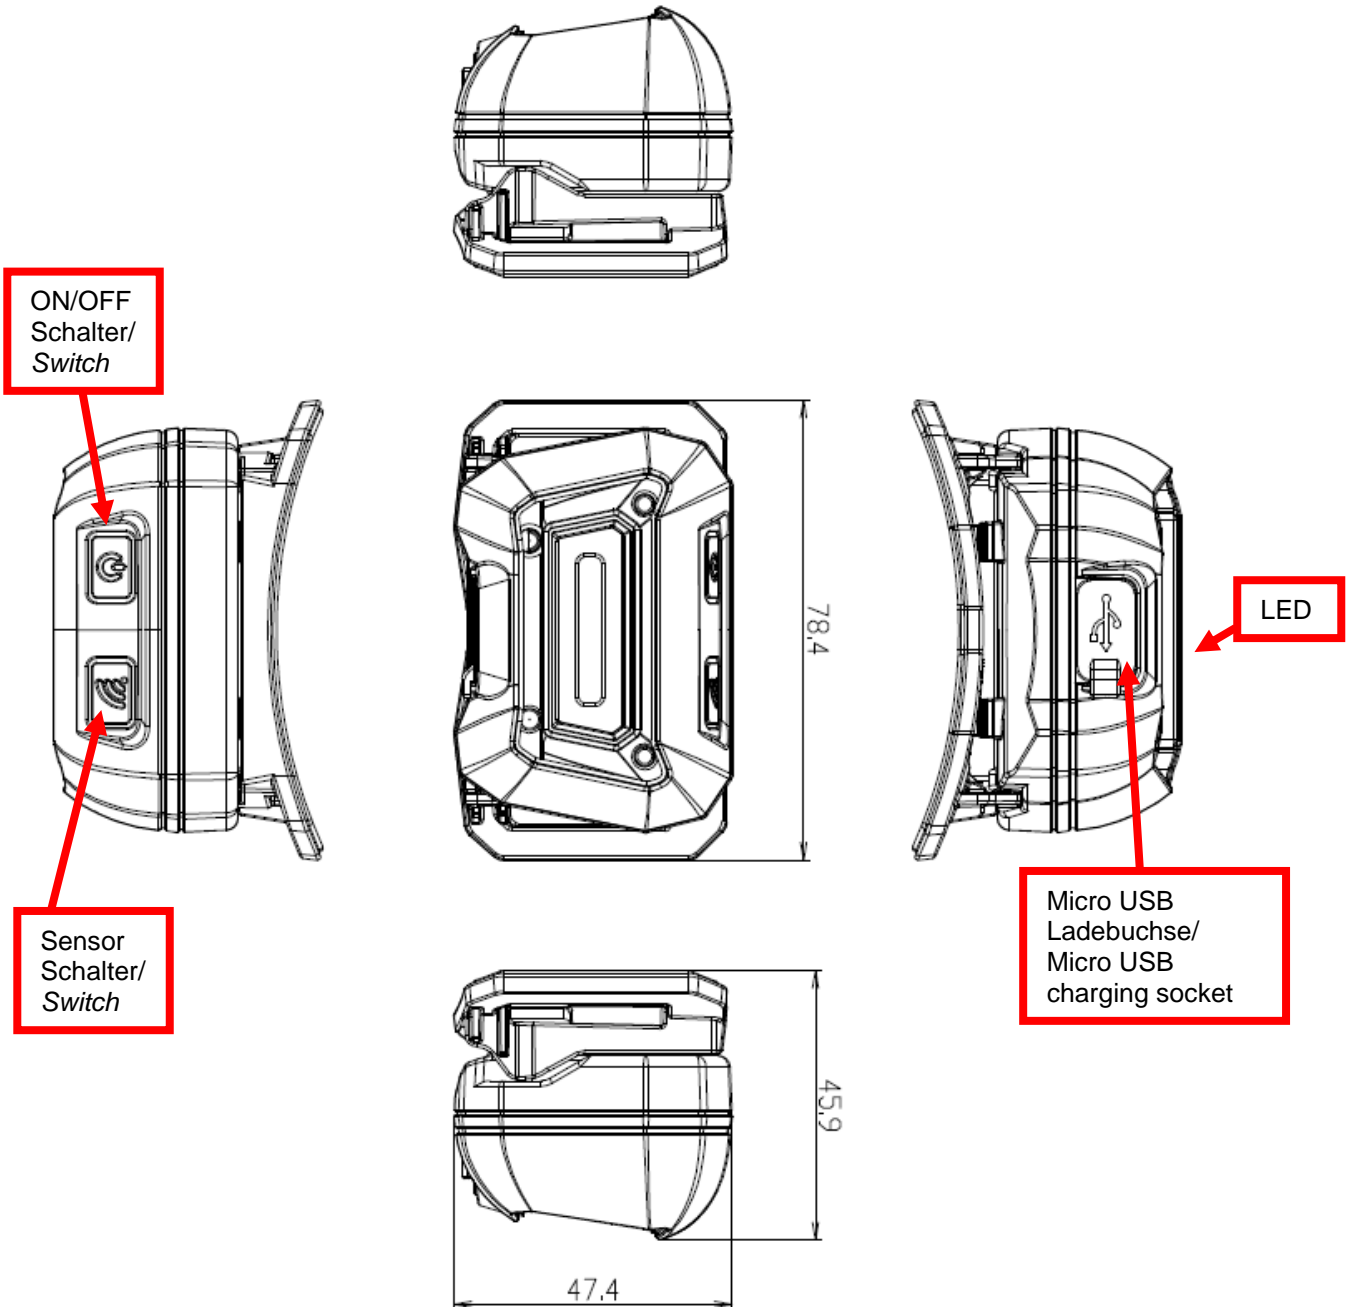

Zeichnung der Leuchte / Drawing of the light

Allowable deviation / general tolerances DIN ISO 2768-c