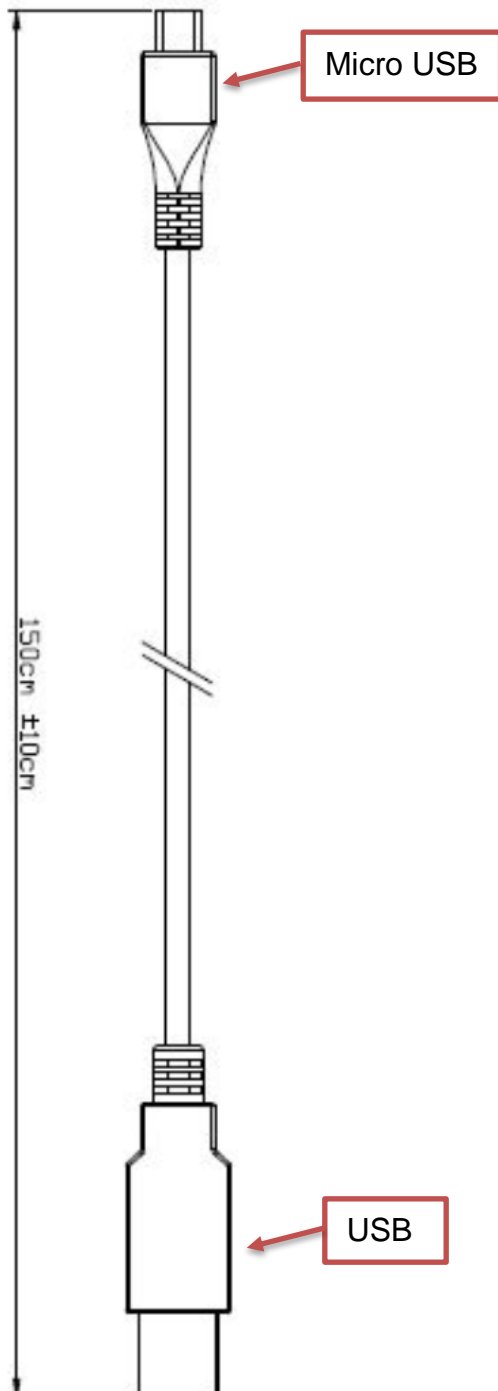

Template name: ANSMANN xxxx-xxxx_0DA, Template version: V28

Zeichnung der Leuchte / Drawing of the light

Allowable deviation / general tolerances DIN ISO 2768-c

Zeichnung des Micro USB Kabels / Drawing of the micro USB cable

Allowable deviation / general tolerances DIN ISO 2768-c

Technische Daten der Leuchte / Technical data of the light:

Haupt-LED-Leuchtmittel:	3W COB LED	Main LED illuminant:	3W COB LED
Optisches System der Haupt-LED:	Weitwinkel- ausleuchtung	Optical system of the main LED:	wide angle illumination
Schalterfunktion:	1. LED bei 30 %	Switch function:	1. LED at 30 %
	2. LED bei 100 %		2. LED at 100 %
	3. Aus		3. Off
	Sensor Modus: LED bei 100 %		Sensor mode: LED at 100 %